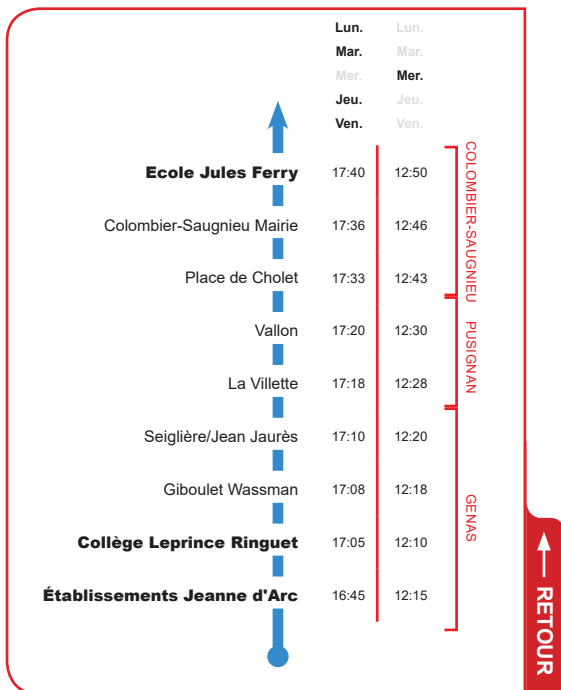

Horaires

DU 1 SEPTEMBRE 2020 AU 6 JUILLET 2021

LIGNE

126

COLOMBIER-SAUGNIEU

PUSIGNAN

GENAS

COLLÈGE LEPRINCE RINGUET
ÉTABLISSEMENTS JEANNE D'ARC

SYTRAL

Aller

Colombier-Saugnieu Ecole Jules Ferry
Genas Collège Leprince Ringuet
Établissements Jeanne d'Arc

ALLÔ TCL
04 26 10 12 12
(prix d'un appel local)

TCL.fr

APPLI TCL

Retour

Genas Collège Leprince Ringuet
Établissements Jeanne d'Arc
Colombier-Saugnieu Ecole Jules Ferry