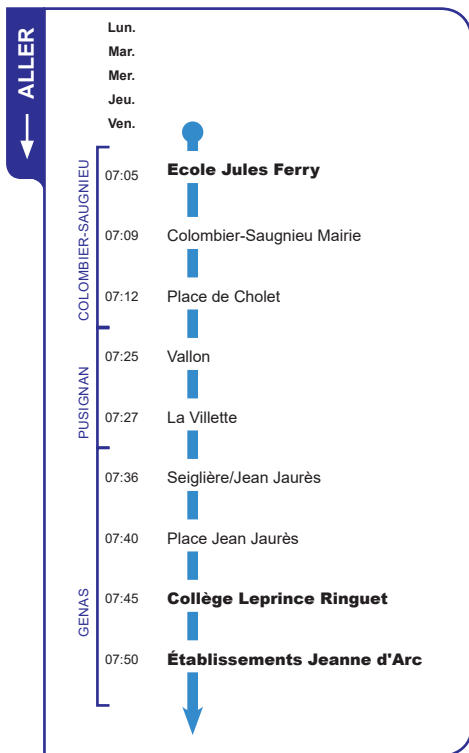

Horaires

DU 1 SEPTEMBRE 2020 AU 6 JUILLET 2021

LIGNE

126

COLOMBIER-SAUGNIEU

PUSIGNAN

GENAS

COLLÈGE LEPRINCE RINGUET
ÉTABLISSEMENTS JEANNE D'ARC

Version : JD126_V1.0 - 30 Juillet 2020 - 11:39

Un problème météo, un incident technique
sur une ligne Junior Direct ?

Vous êtes informés en temps réel par SMS.

Inscrivez-vous sur l'espace
«  MON TCL » sur tcl.fr

SYTRAL

Aller

Colombier-Saugnieu Ecole Jules Ferry
Genas Collège Leprince Ringuet
Établissements Jeanne d'Arc

ALLÔ TCL
04 26 10 12 12
(prix d'un appel local)

TCL.fr

APPLI TCL

Retour

Genas Collège Leprince Ringuet
Établissements Jeanne d'Arc
Colombier-Saugnieu Ecole Jules Ferry