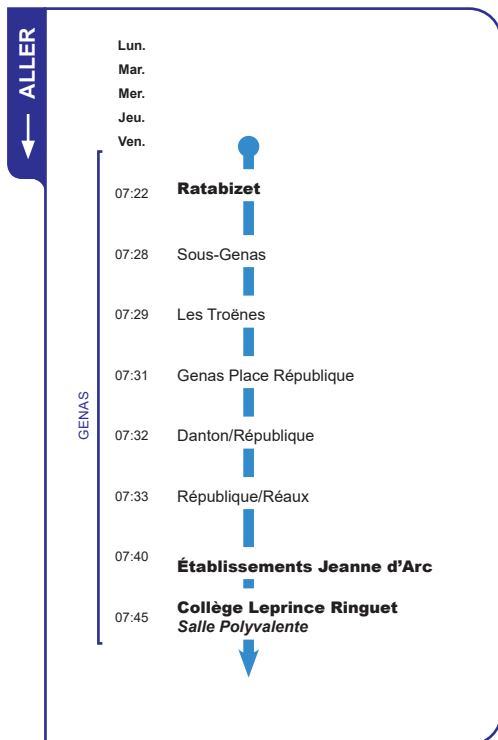

# 120

**GENAS**

**GENAS**

COLLÈGE LEPRINCE RINGUET

*SALLE POLYVALENTE*

ÉTABLISSEMENTS JEANNE D'ARC

Version : JD120\_V1.4 - 06 Novembre 2020 - 11:05

Un problème météo, un incident technique sur une ligne Junior Direct ?

Vous êtes informés en temps réel par SMS.

Inscrivez-vous sur l'espace  
«  MON **TCL** » sur [tcl.fr](http://tcl.fr)

**SYTRAL**

Aller

Genas Ratabizet  
Genas Collège Leprince Ringuet - *Salle Polyvalente*  
Établissements Jeanne d'Arc

## Retour

**Genas** Collège Leprince Ringuet - Salle Polyvalente  
Établissements Jeanne d'Arc  
**Genas** Ratabizet

	Lun.	Lun.	Départ Leprince Ringuet	Départ Jeanne d'Arc
	Mar.	Mar.	Mar.	Mar.
	Mer.	Mer.	Mer.	Mer.
	Jeu.	Jeu.	Jeu.	Jeu.
	Ven.	Ven.	Ven.	Ven.
<b>Ratabizet</b>	16:17	17:17	12:22	12:35
Sous-Genas	16:11	17:11	12:16	12:30
Les Troënes	16:10	17:10	12:15	12:29
Genas Place République	16:09	17:09	12:14	12:28
Danton/République	16:08	17:08	12:13	12:26
République/Réaux	16:07	17:07	12:12	12:25
<b>Collège Leprince Ringuet Salle Polyvalente</b>	16:05	17:05	12:10	-
<b>Établissements Jeanne d'Arc</b>	-	16:45	-	12:20