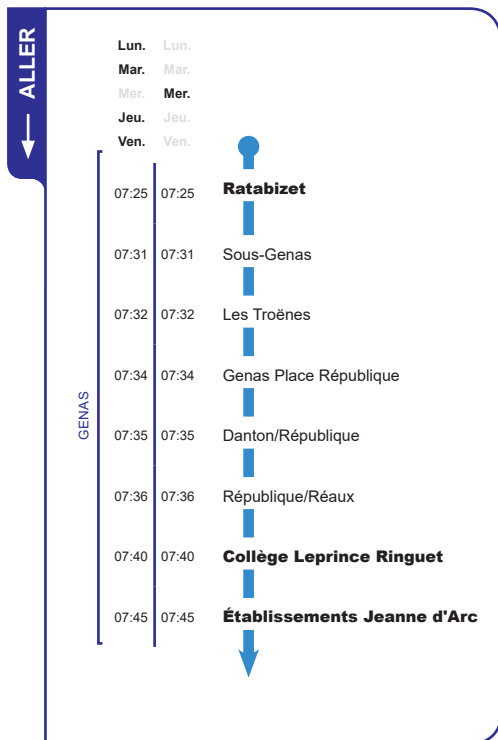

Horaires

DU 1 SEPTEMBRE 2020 AU 6 JUILLET 2021

LIGNE

120

GENAS

GENAS

COLLÈGE LEPRINCE RINGUET
ÉTABLISSEMENTS JEANNE D'ARC

Version : JD120_V1.2 - 05 Août 2020 - 16:39

Un problème météo, un incident technique
sur une ligne Junior Direct ?

Vous êtes informés en temps réel par SMS.

Inscrivez-vous sur l'espace
« MON TCL » sur tcl.fr

SYTRAL

Aller

Genas Ratabizet
Genas Collège Leprince Ringuet
Établissements Jeanne d'Arc

ALLÔ TCL
04 26 10 12 12
(prix d'un appel local)

TCL.fr

APPLI TCL

Retour

Genas Collège Leprince Ringuet
Établissements Jeanne d'Arc
Genas Ratabizet

	Lun.	Lun.	Lun.
	Mar.	Mar.	Mar.
	Mer.	Mer.	Mer.
	Jeu.	Jeu.	Jeu.
	Ven.	Ven.	Ven.
Ratabizet	16:20	17:25	12:35
Sous-Genas	16:14	17:19	12:30
Les Troènes	16:13	17:18	12:29
Genas Place République	16:12	17:17	12:28
Danton/République	16:11	17:16	12:26
République/Réaux	16:10	17:10	12:25
Collège Leprince Ringuet	16:05	17:05	12:10
Établissements Jeanne d'Arc	-	16:45	12:20