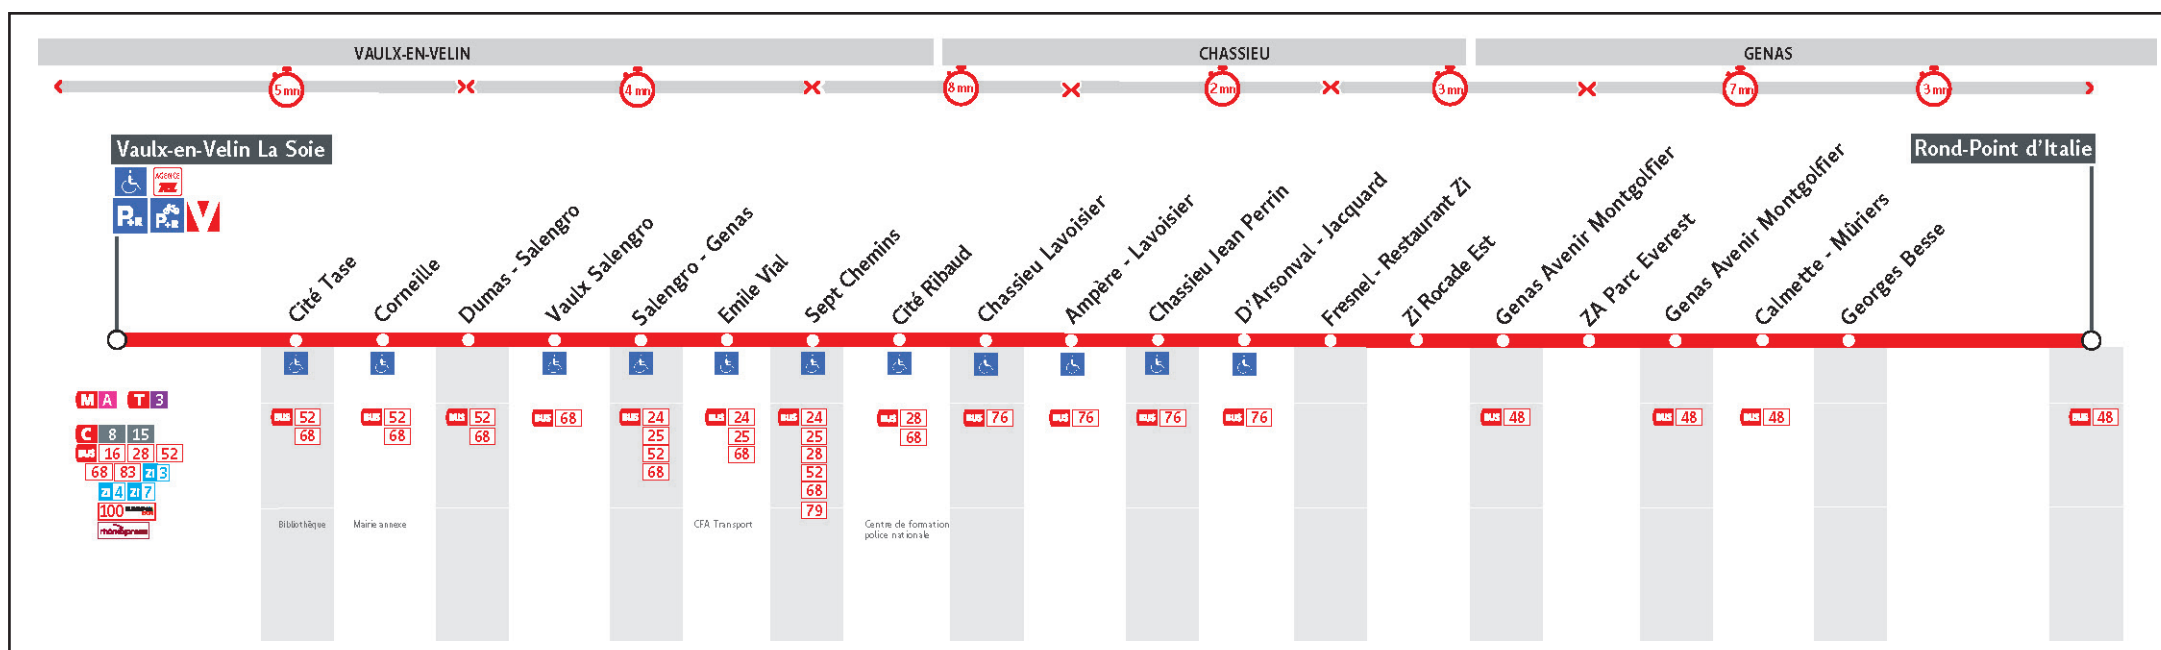

● VAULX-EN-VELIN LA SOIE ↔ GENAS ROND-POINT D'ITALIE

Les fiches horaires des lignes du réseau TCL sont consultables :

www.tcl.fr
m.tcl.fr

APPLI
TCL

ALLÔ TCL
04 26 10 12 12
(prix d'un appel local)

En agence TCL

Part-Dieu, Bellecour, La Soie, Grange
Blanche et Gorge de Loup

Dans un Relais Info Service

Part-Dieu Villette et Gare de Vaise

Pour connaître les horaires de passage de vos lignes à un point d'arrêt précis, sur www.tcl.fr, cliquer sur et sélectionner votre ligne puis votre arrêt.

AVANT D'IMPRIMER,
PENSEZ À L'ENVIRONNEMENT
RCS REODUS Lyon 3008 077 635
Maquette et Composition : Groupe JOLIVE ORMES