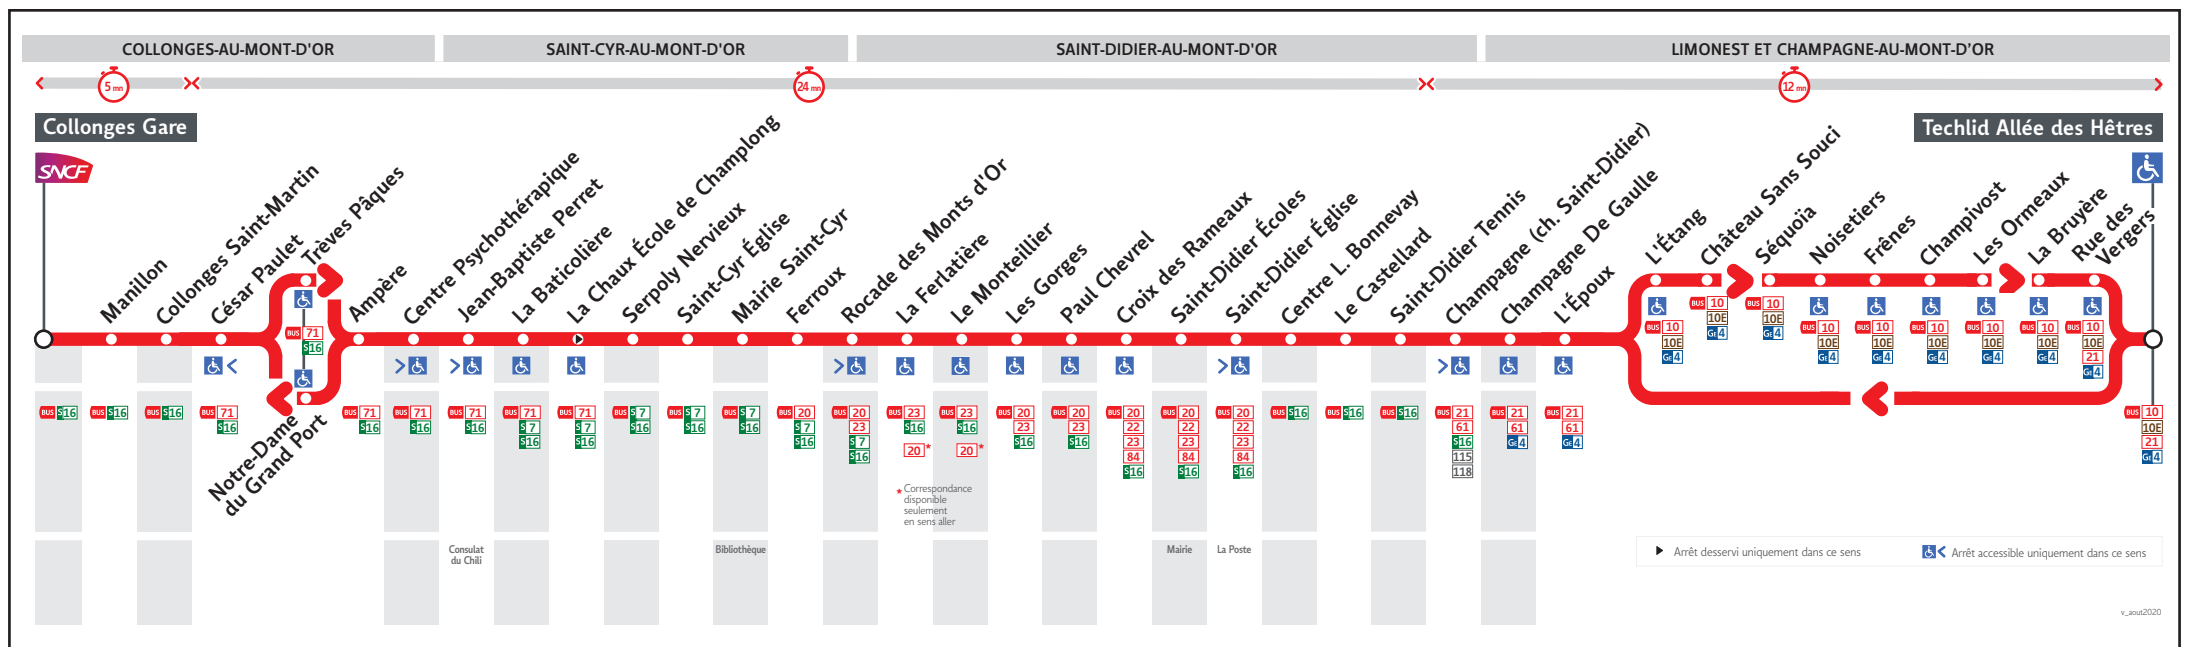

Les fiches horaires des lignes du réseau TCL sont consultables

www.tcl.fr
m.tcl.fr

APPLI
TCL

ALLÔ TCL
04 26 10 12 12
(prix d'un appel local)

En agence TCL

Part-Dieu, Bellecour, La Soie, Grange
Blanche, Gorge de Loup

Pour connaître les horaires de passage de vos lignes à un point d'arrêt précis, sur www.tcl.fr, cliquer sur et sélectionner votre ligne puis votre arrêt.

WANTIMPRIMER
PÉREZAL ENVIRONNEMENT
RCS KEOLIS, n° 308 077 635
Maquette et Composition: GROUPE JOUVE ORMES

VOTRE RELAIS INFO SERVICE *

Pour vous informer et vous renseigner sur le réseau TCL

Relais Info Service « Gare de Vaise »

Métro ligne D - Lundi au vendredi : 7h00 à 20h30
Station Gare de Vaise - Samedi : 9h00 à 20h30
2 place de Paris - Fermé le dimanche
Lyon 9ème

VOTRE AGENCE TCL *

Pour vous accompagner dans vos achats de titres de transport

Gorge de Loup

Métro ligne D
Station Gorge de Loup
56 rue Sgt Michel Berthet
Lyon 9ème

Lundi au vendredi : 7h30 à 19h00
Samedi : 9h00 à 18h00
Fermée le dimanche

Le réseau TCL ne fonctionne pas le 1er mai.