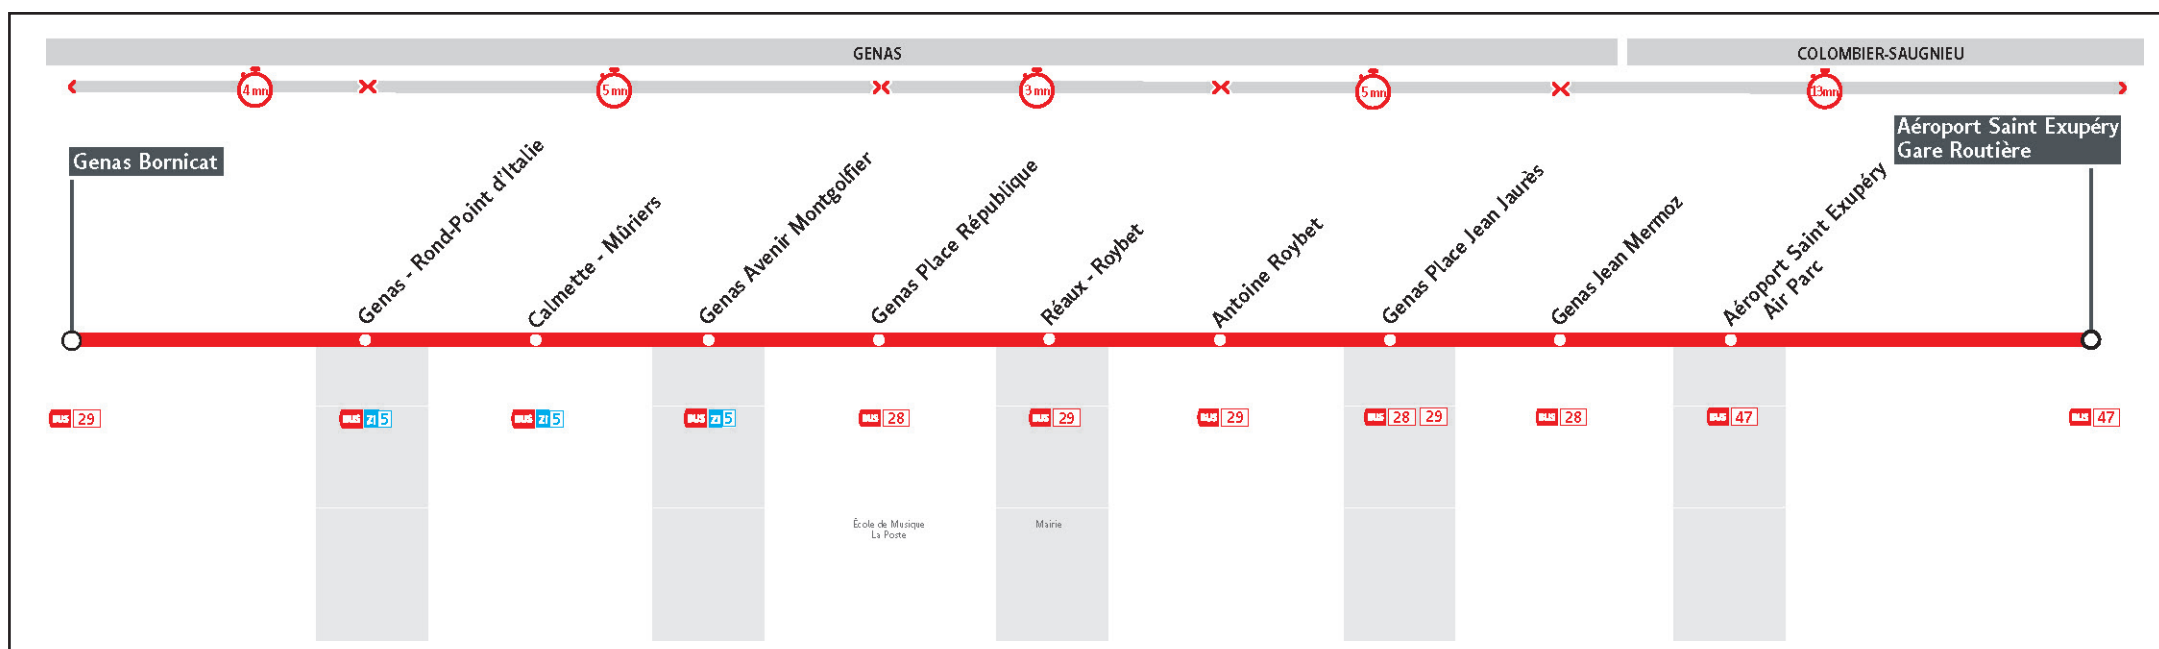

## ● GENAS BORNICAT – AÉROPORT SAINT EXUPÉRY GARE ROUTIÈRE

Les fiches horaires des lignes du réseau TCL sont consultables :

www.tcl.fr  
m.tcl.fr

APPLI  
TCL

ALLÔ TCL  
04 26 10 12 12  
(prix d'un appel local)

En agence TCL

Part-Dieu, Bellecour, La Soie, Grange  
Blanche et Gorge de Loup

Dans un Relais Info Service

Part-Dieu Vilette et Gare de Vaise

Pour connaître les horaires de passage de vos lignes à un point d'arrêt précis, sur [www.tcl.fr](http://www.tcl.fr), cliquer sur  et sélectionner votre ligne puis votre arrêt.

BORNICAT	6.30	7.05	7.40	8.15	11.30	12.05	12.40	16.00	16.35	17.10	17.45	18.20	18.55	19.30
CALMETTE - MURIERS	6.34	7.09	7.44	8.19	11.34	12.09	12.44	16.04	16.39	17.14	17.49	18.24	18.59	19.34
GENAS PLACE REPUBLIQUE	6.39	7.14	7.49	8.24	11.39	12.14	12.49	16.09	16.44	17.19	17.54	18.29	19.04	19.39
GENAS - JEAN MERMOZ	6.47	7.22	7.57	8.32	11.47	12.22	12.57	16.17	16.52	17.27	18.02	18.37	19.12	19.47
ST EX. - GARE ROUTIERE	7.00	7.35	8.10	8.45	12.00	12.35	13.10	16.30	17.05	17.40	18.15	18.50	19.25	20.00

**48****Aéroport St Exupéry Gare Routière → Genas Bornicat****HORAIRES du 31 août 2020 au 31 août 2021****Semaine - Dimanche et fêtes**

ST EX. - GARE ROUTIERE	6.30	7.05	7.40	8.15	8.50	11.30	12.05	12.40	13.15	16.00	16.35	17.10	17.45	18.20	18.55	20.00	20.30
GENAS - JEAN MERMOZ	6.43	7.18	7.53	8.28	9.03	11.43	12.18	12.53	13.28	16.13	16.48	17.23	17.58	18.33	19.08	20.13	20.43
GENAS PLACE REPUBLIQUE	6.51	7.26	8.01	8.36	9.11	11.51	12.26	13.01	13.36	16.21	16.56	17.31	18.06	18.41	19.16	20.21	20.51
CALMETTE - MURIERS	6.56	7.31	8.06	8.41	9.16	11.56	12.31	13.06	13.41	16.26	17.01	17.36	18.11	18.46	19.21	20.26	20.56
BORNICAT	7.00	7.35	8.10	8.45	9.20	12.00	12.35	13.10	13.45	16.30	17.05	17.40	18.15	18.50	19.25	20.30	21.00