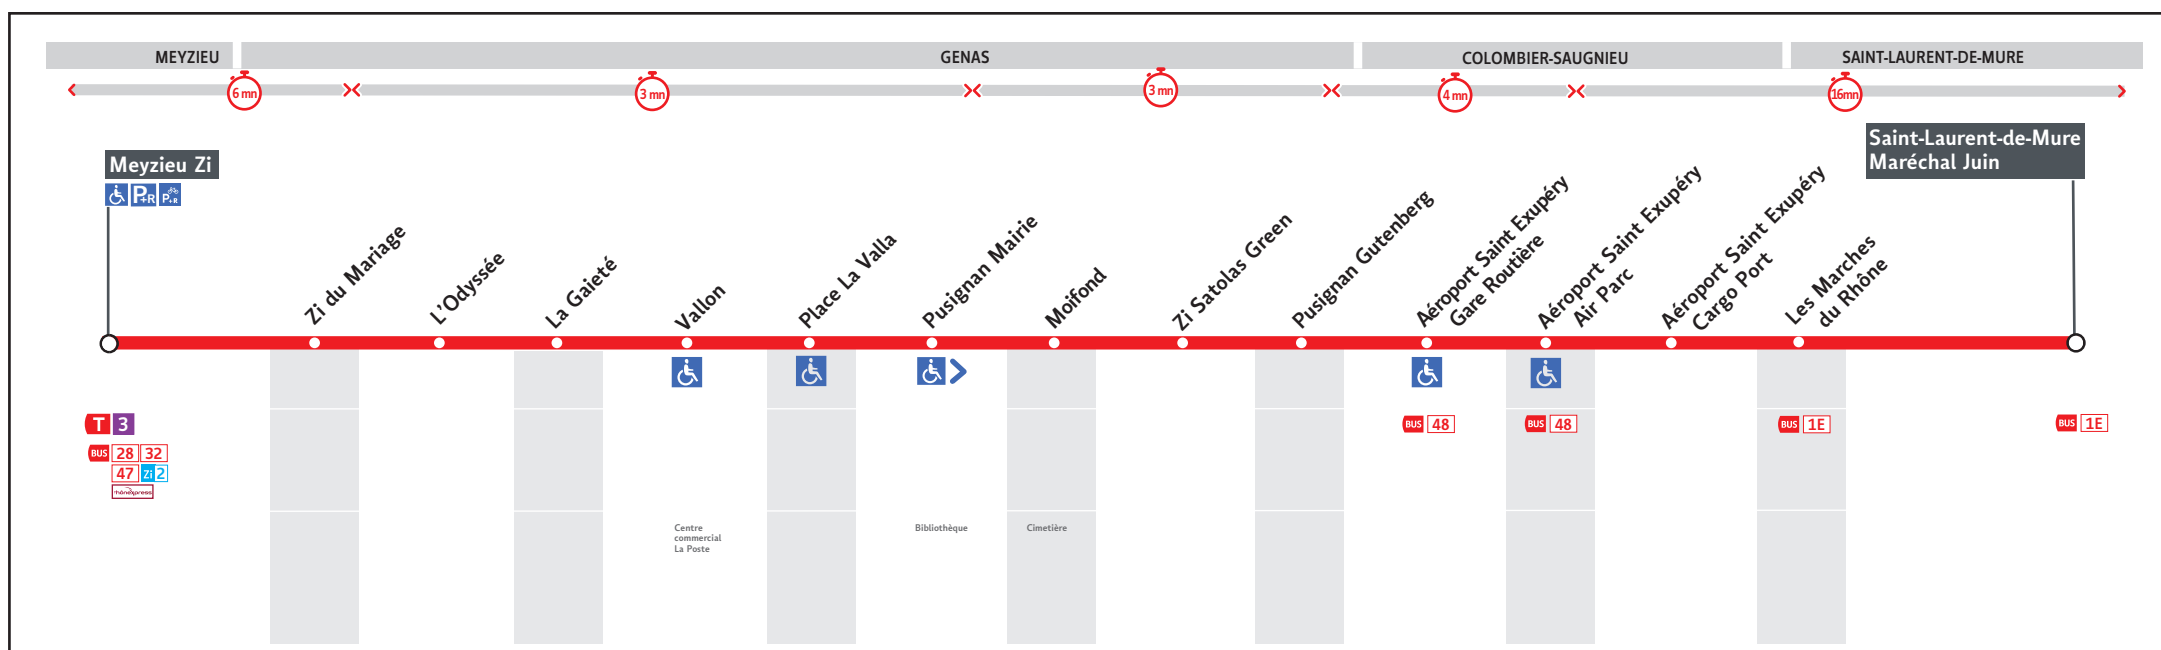

● MEYZIEU ZI - AÉROPORT SAINT EXUPÉRY - MARÉCHAL JUIN

Les fiches horaires des lignes du réseau TCL sont consultables :

www.tcl.fr
m.tcl.fr

APPLI
TCL

ALLÔ TCL
04 26 10 12 12
(prix d'un appel local)

En agence TCL

Part-Dieu, Bellecour, La Soie, Grange
Blanche et Gorge de Loup

Pour connaître les horaires de passage de vos lignes à un point d'arrêt précis, sur www.tcl.fr, cliquer sur et sélectionner votre ligne puis votre arrêt.

AVANT D'IMPRIMER,
PENSEZ À L'ENVIRONNEMENT
RCS REODUS Lyon 3008 077 635
Maquette et Composition : Groupe JOLIVE ORMES