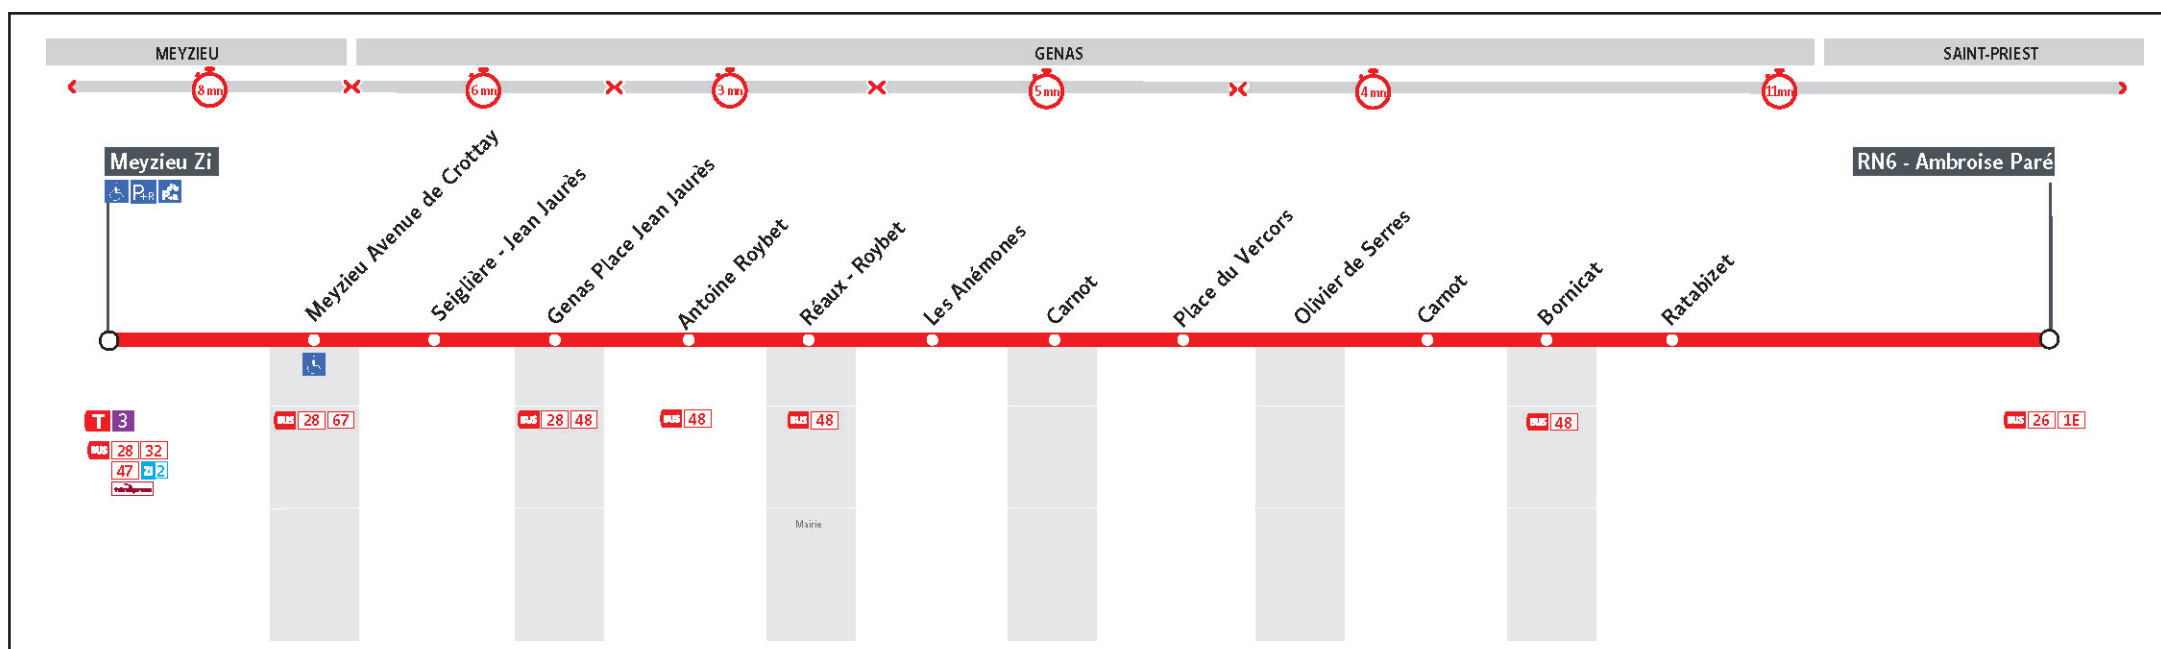

HORAIRES

DU 31 AOÛT 2020 AU 31 AOÛT 2021

Ligne

BUS

29

● SAINT-PRIEST RN6 AMBROISE PARÉ ↔ MEYZIEU Z.I

Les fiches horaires des lignes du réseau TCL sont consultables :

www.tcl.fr
m.tcl.fr

APPLI
TCL

ALLÔ TCL
04 26 10 12 12
(prix d'un appel local)

En agence TCL

Part-Dieu, Bellecour, La Soie, Grange
Blanche et Gorge de Loup

Dans un Relais Info Service

Part-Dieu Villette et Gare de Vaise

Pour connaître les horaires de passage de vos lignes à un point d'arrêt précis, sur www.tcl.fr, cliquer sur  et sélectionner votre ligne puis votre arrêt.

VOTRE AGENCE TCL *

Pour vous accompagner dans vos achats de titres de transport

Agence La Soie

Métro ligne A

Station Vaulx-en-Velin La Soie - Lundi au vendredi : 7h30 à 19h00

6 avenue des Canuts - Samedi : 9h00 à 18h00

Le réseau TCL ne fonctionne pas le 1^{er} mai.

SYTRAL BOUGEZ, VIVEZ, AIMEZ !

29**Meyzieu Z.i → RN6 Ambroise Paré****HORAIRES du 31 août 2020 au 31 août 2021****Lundi - Mardi - Jeudi - Vendredi**

MEYZIEU Z.I.	7.32	16.20	17.27	18.37
SEIGLIERE - JAURES	7.38	16.26	17.33	18.43
REAUX ROYBET	7.45	16.33	17.40	18.50
CARNOT	7.52	16.40	17.47	18.57
RATABIZET	8.02	16.50	17.57	19.07
R.N.6 - A. PARE	8.05	16.53	18.00	19.10