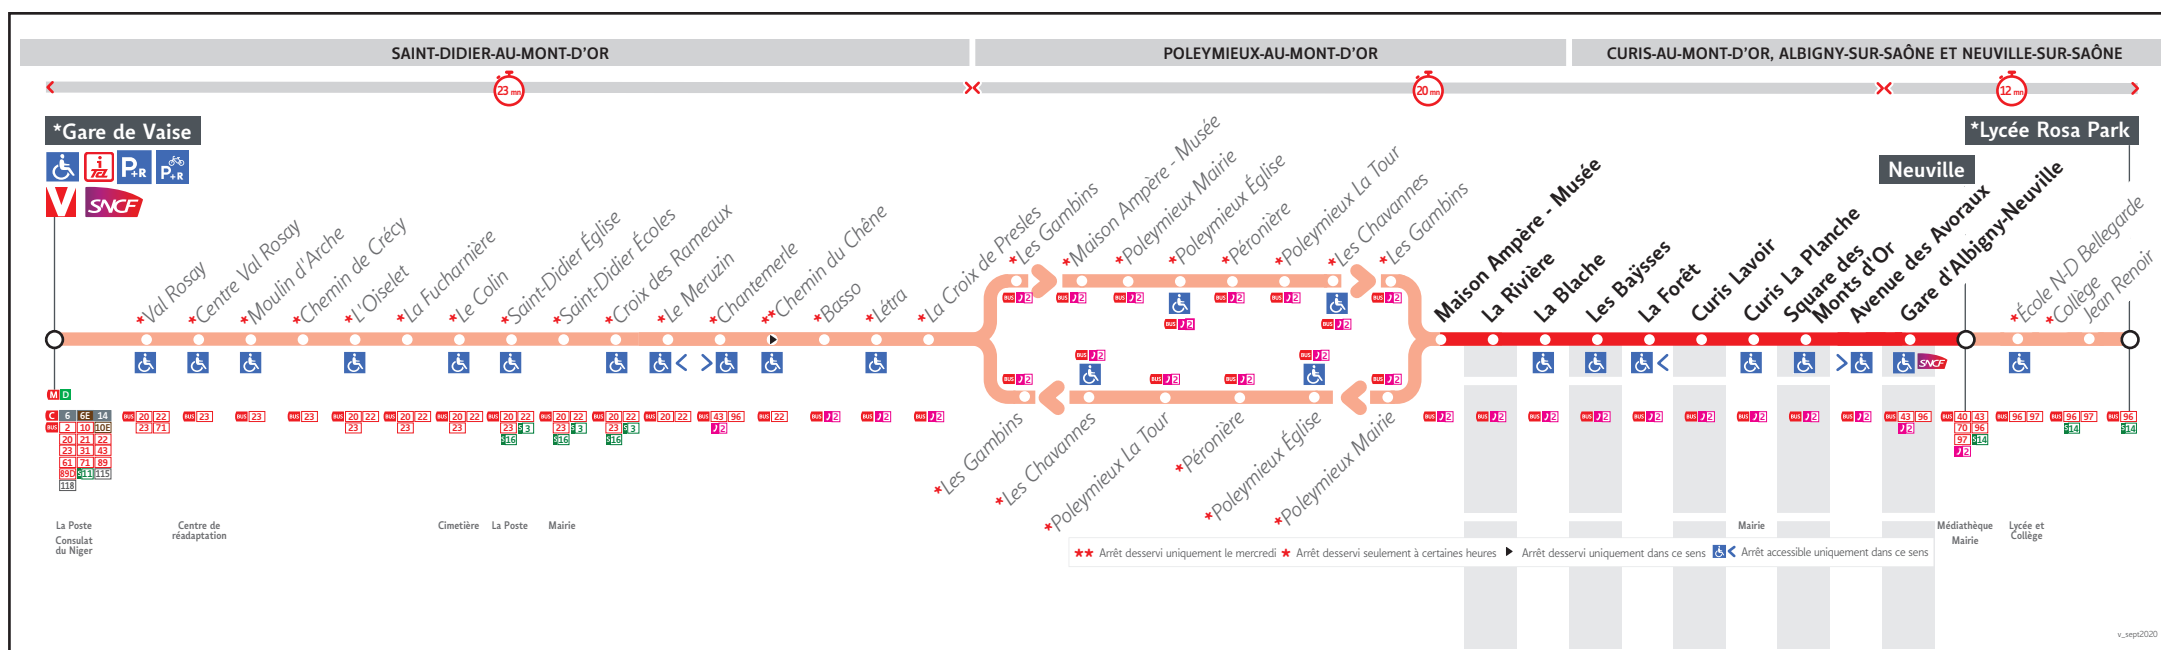

● GARE DE VAISE ↔ NEUVILLE

Les fiches horaires des lignes du réseau TCL sont consultables :

En agence TCL

Part-Dieu, Bellecour, La Soie, Grange Blanche et Gorge de Loup

Dans un Relais Info Service

Part-Dieu Villette et Gare de Vaise

Pour connaître les horaires de passage de vos lignes à un point d'arrêt précis, sur www.tcl.fr, cliquer sur et sélectionner votre ligne puis votre arrêt.

WANT D'IMPRIMER, PENSEZ À L'ENVIRONNEMENT
RCS REULIS Lyon 308 077 635
Maquette et Composition : Groupe JOLIVE ORMES