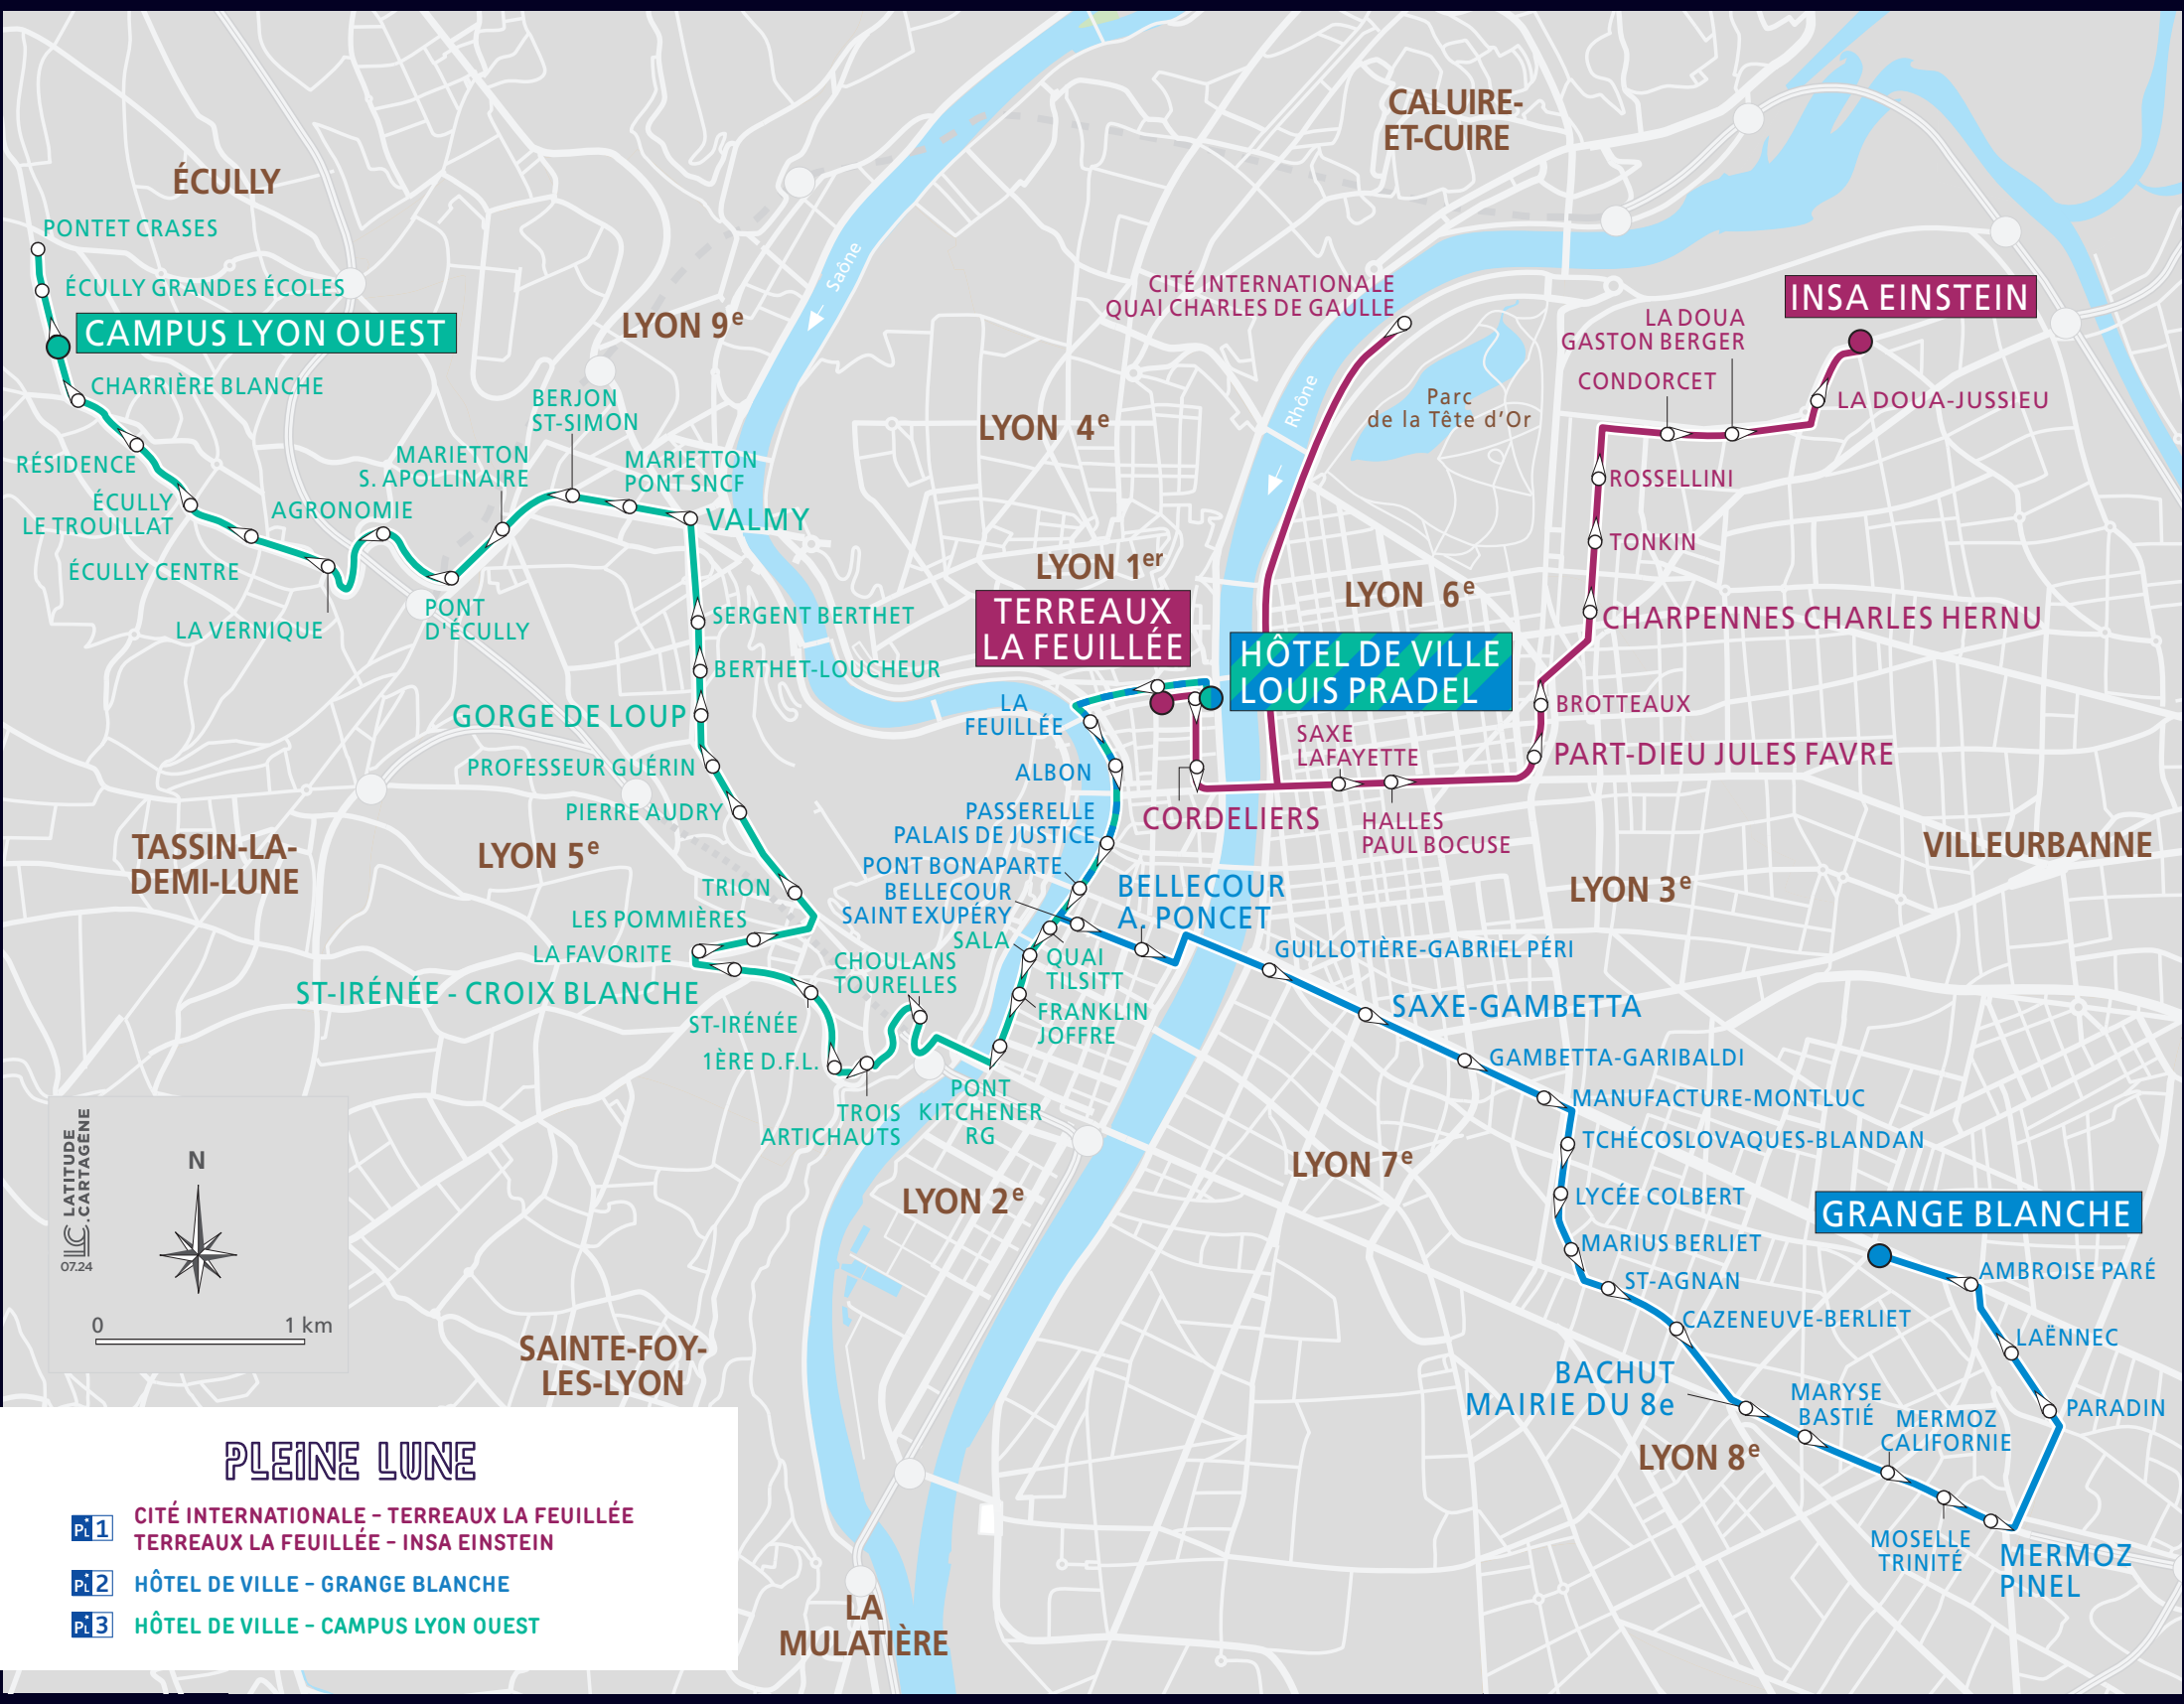

Avec PLEINE LUNE, profitez de vos soirées !

Les lignes de bus "Pleine Lune" vous ramènent chez vous pendant la nuit. Découvrez les horaires et les 3 itinéraires !

3 LIGNES "PLEINE LUNE"

- **PLEINE LUNE 1**  :
Cité Internationale > Terreaux La Feuillée
Terreaux La Feuillée > INSA Einstein
- **PLEINE LUNE 2**  :
Hôtel de Ville L. Pradel > Grange Blanche
- **PLEINE LUNE 3**  :
Hôtel de Ville L. Pradel > Campus Lyon Ouest

À partir de 1h15

PLEINE LUNE

Tous les titres et abonnements TCL sont valables sur les lignes "Pleine Lune".

PLEINE LUNE 1

CITÉ INTERNATIONALE > TERREAUX LA FEUILLÉE

Cité Internationale	1h55	2h55	3h55	-
Terreaux La Feuillée	2h12	3h12	4h12	-

TERREAUX LA FEUILLÉE > INSA EINSTEIN

Terreaux La Feuillée Départ rue Constantine	1h15	2h15	3h15	4h15
Cordeliers	1h18	2h18	3h18	4h18
Part-Dieu J. Favre	1h25	2h25	3h25	4h25
Charpennes Ch. Hernu	1h29	2h29	3h29	4h29
INSA Einstein	1h35	2h35	3h35	4h35

Ne pas jeter sur la voie publique

Les **Métros** circulent jusqu'à **2h du mat** Tous les vendredis et samedis

POUR EN SAVOIR PLUS

PLEINE LUNE

- Pi.1** CITÉ INTERNATIONALE - TERREAUX LA FEUILLÉE
TERREAUX LA FEUILLÉE - INSA EINSTEIN
- Pi.2** HÔTEL DE VILLE - GRANGE BLANCHE
- Pi.3** HÔTEL DE VILLE - CAMPUS LYON OUEST