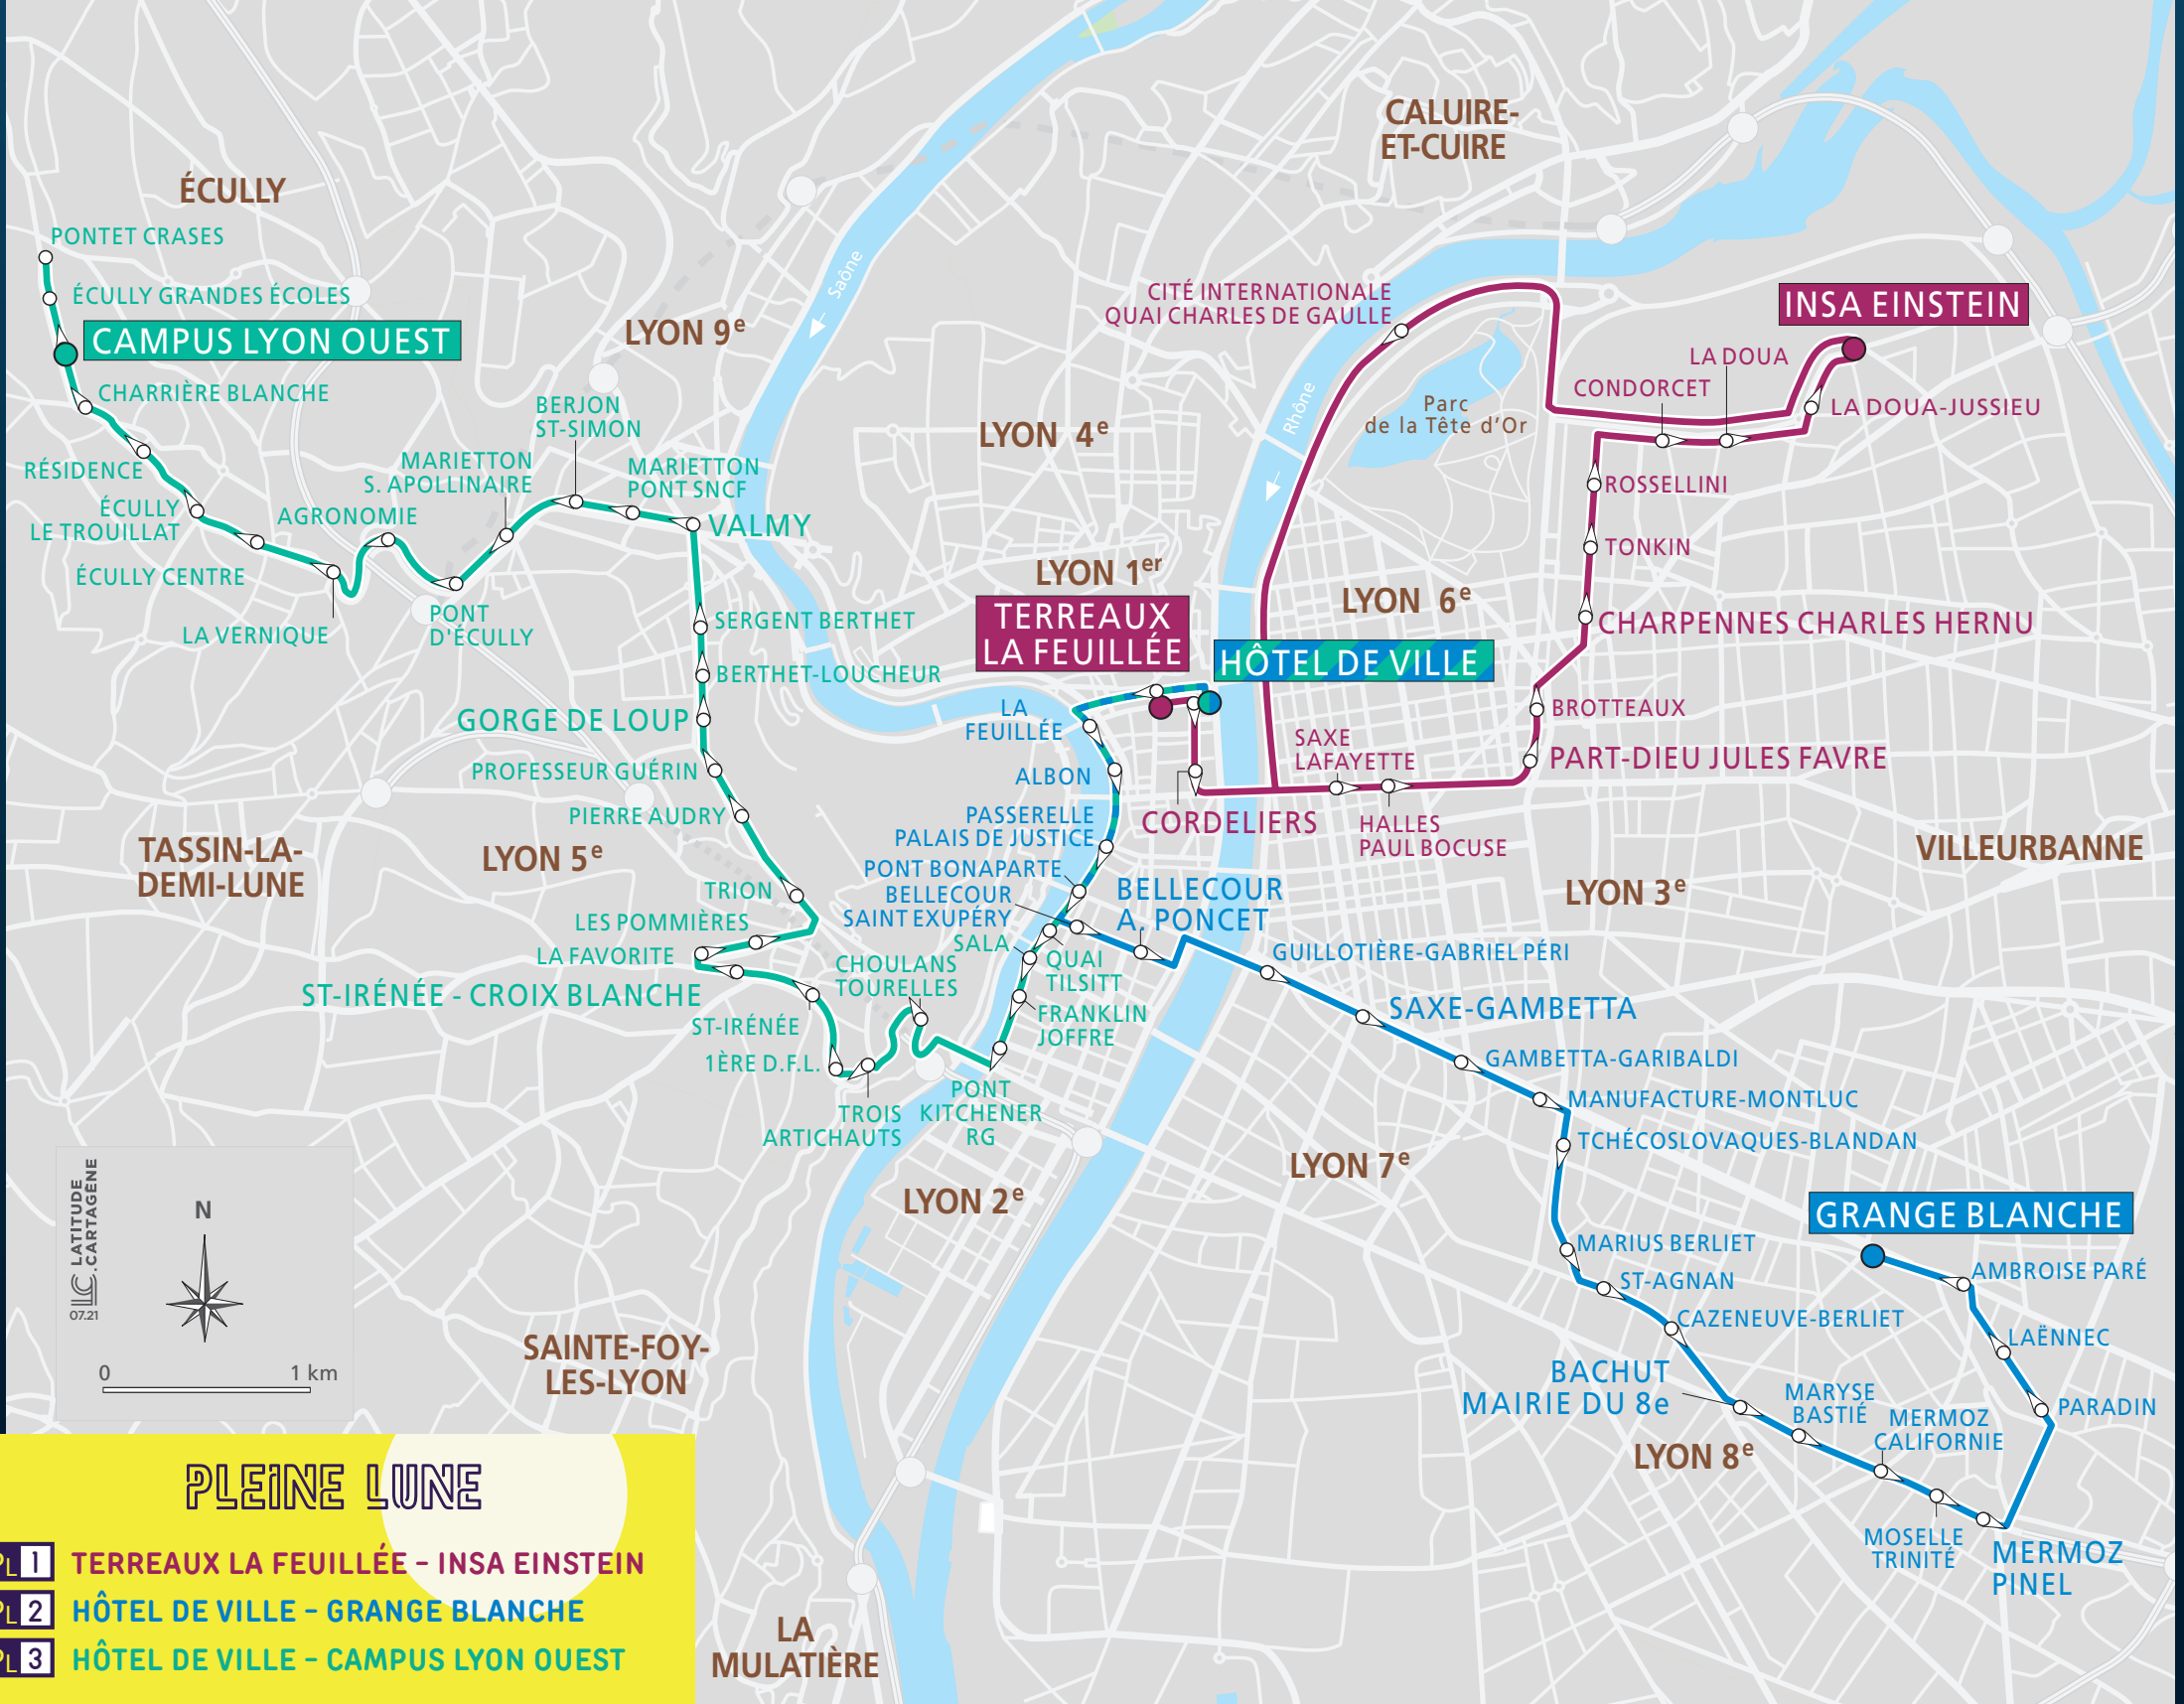

Avec PLEINE LUNE, profitez de vos soirées !

Les lignes de bus "Pleine Lune" vous ramènent chez vous pendant la nuit. Découvrez les horaires et les 3 itinéraires !

3 LIGNES "PLEINE LUNE"

- PLEINE LUNE 1 (PL1) :
> Terreaux La Feuillée > INSA Einstein
- PLEINE LUNE 2 (PL2) :
> Hôtel de Ville > Grange Blanche
- PLEINE LUNE 3 (PL3) :
> Hôtel de Ville > Campus Lyon Ouest

Terreaux La Feuillée Départ rue Constantine	1h15	2h15	3h15	4h15
Cordeliers	1h18	2h18	3h18	4h18
Part-Dieu J. Favre	1h25	2h25	3h25	4h25
Charpennes Ch. Hernu	1h29	2h29	3h29	4h29
INSA Einstein	1h35	2h35	3h35	4h35
Cité Internationale	1h55	2h55	3h55	-
Terreaux La Feuillée	2h12	3h12	4h12	-

Les **Métros** circulent jusqu'à **2h du mat** Tous les vendredis et samedis

POUR EN SAVOIR PLUS

@ www.tcl.fr

ALLÔ TCL
04 26 10 12 12
(prix d'un appel local)

APPLI TCL

INFO TRAFIC @LyonTcl

Suivez l'actu !
tcl.fr

SVTRAL

PLEINE LUNE

- PL 1** TERREAUX LA FEUILLÉE - INSA EINSTEIN
- PL 2** HÔTEL DE VILLE - GRANGE BLANCHE
- PL 3** HÔTEL DE VILLE - CAMPUS LYON OUEST

LA MULATIÈRE