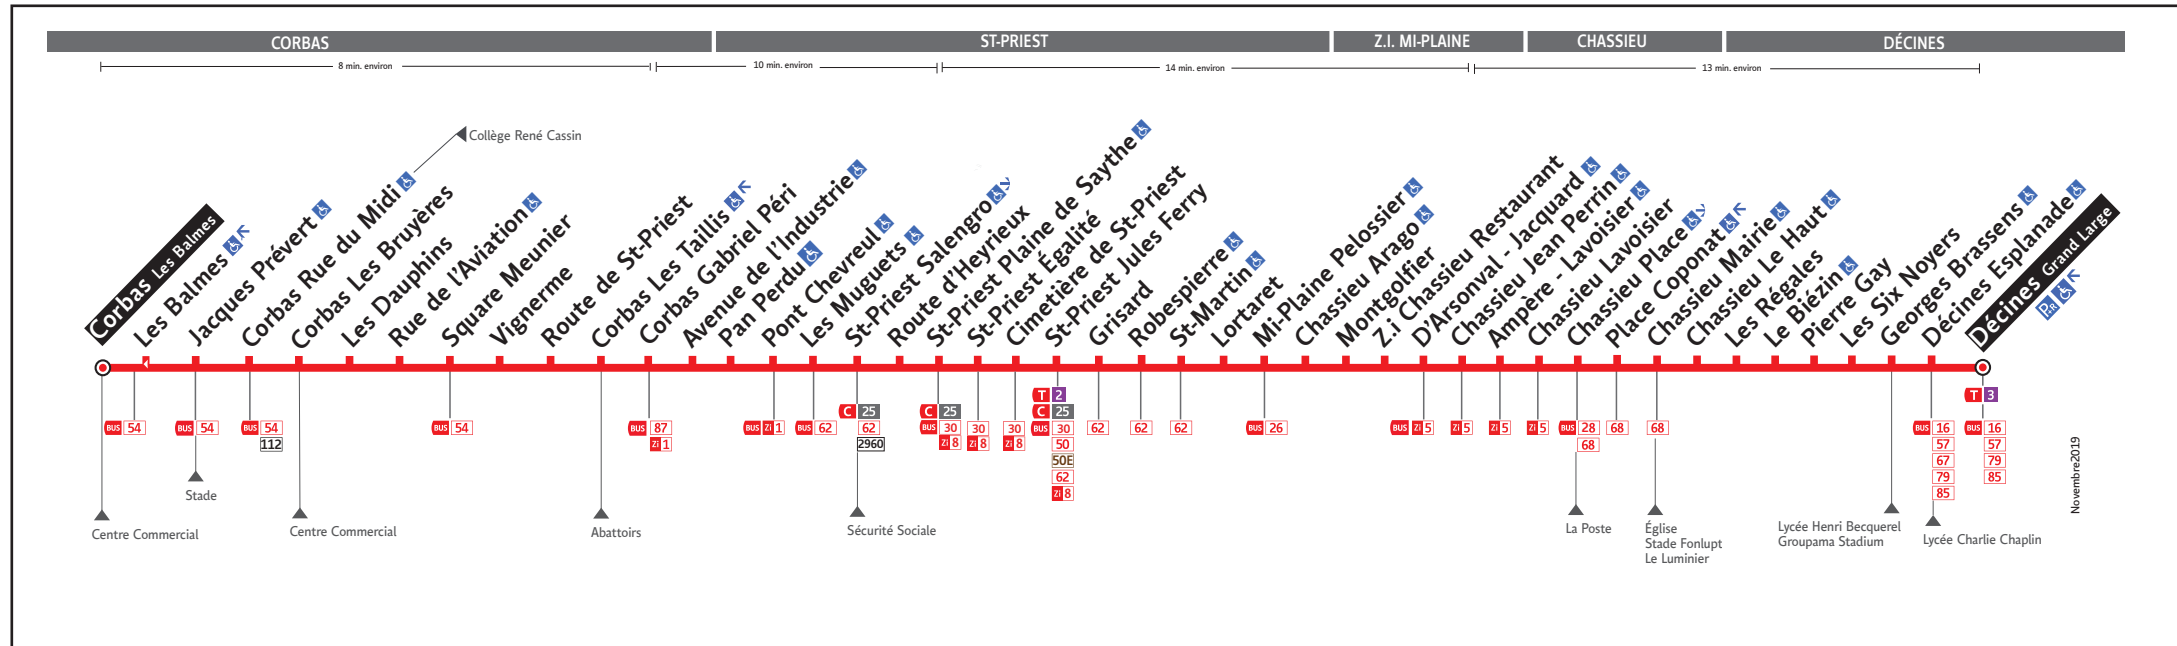

HORAIRES

DU 7 OCT. AU 31 DEC. 2019

Ligne

BUS

76

● CORBAS LES BALMES ↔ DÉCINES GRAND LARGE

Les fiches horaires des lignes du réseau TCL sont consultables :

www.tcl.fr
m.tcl.fr

APPLI
TCL

ALLÔ TCL
04 26 10 12 12
(prix d'un appel local)

En agence TCL

Part-Dieu, Bellecour, La Soie, Grange
Blanche et Gorge de Loup

Dans un Relais Info Service

Part-Dieu Villette et Gare de Vaise

Pour connaître les horaires de passage de vos lignes à un point d'arrêt précis, sur www.tcl.fr, cliquez sur dans la rubrique «SERVICES» puis sélectionnez votre ligne et choisissez votre arrêt à la rubrique «HORAIRES À L'ARRÊT»

VOTRE AGENCE TCL *

Pour vous accompagner dans vos achats de titres de transport

Agence Grange Blanche

Métro ligne D
Station Grange Blanche
Place d'Arsonval
Lyon 3^{ème}

- Lundi au vendredi : 7h30 à 19h00
- Samedi : 9h00 à 18h00
- Fermée dimanche