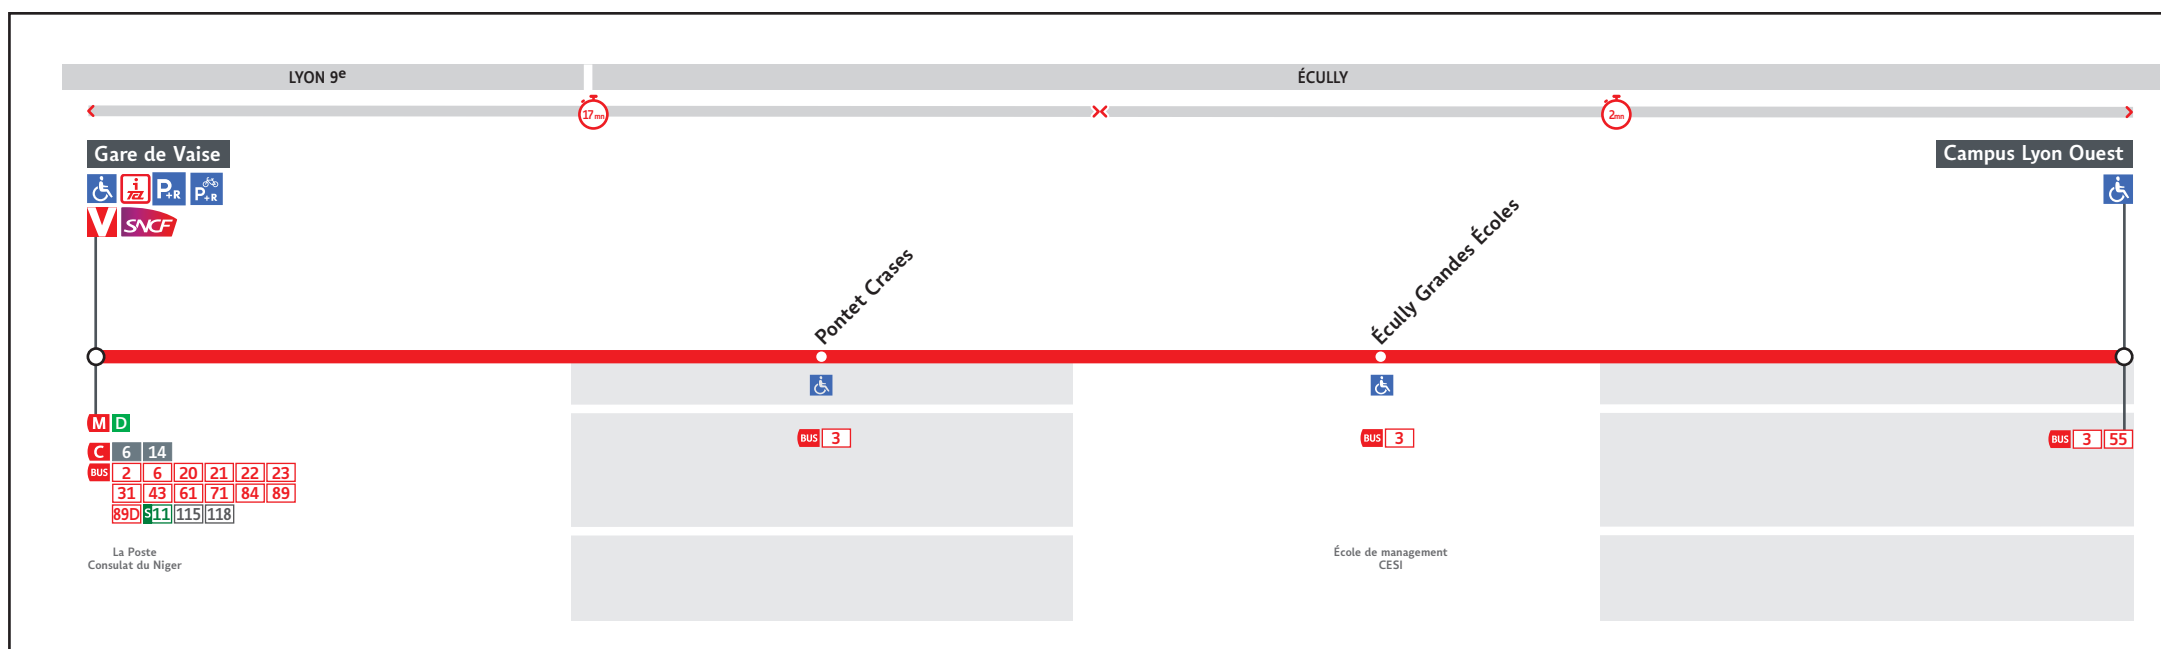

HORAIRES

DU 2 SEPT. 2019 AU 19 JUIN 2020

Ligne

BUS

4

● GARE DE VAISE ↔ CAMPUS LYON OUEST

Les fiches horaires des lignes du réseau TCL sont consultables :

www.tcl.fr
m.tcl.fr

APPLI
TCL

ALLÔ TCL
04 26 10 12 12
(prix d'un appel local)

En agence TCL

Part-Dieu, Bellecour, La Soie, Grange
Blanche et Gorge de Loup

Dans un Relais Info Service

Part-Dieu Vilette et Gare de Vaise

Pour connaître les horaires de passage de vos lignes à un point d'arrêt précis, sur www.tcl.fr, dans le menu «Se déplacer», cliquer sur «Horaires» et sélectionner votre ligne puis votre arrêt.

AVANT D'IMPRIMER,
PRÉFÉREZ L'ENVIRONNEMENT
RCS KEOLIS Lyon 308 077 635
Maquette et Composition : Groupe JOUVE ORMES

HORAIRES VACANCES SCOLAIRES 2019/2020

- du lundi 20 avril 2020 au dimanche 3 mai 2020
- du jeudi 21 mai 2020 au dimanche 24 mai 2020

Le réseau TCL ne fonctionne pas le 1er mai 2020.

VOTRE AGENCE TCL *

Pour vous accompagner dans vos achats de titres de transport

Agence Gorge de Loup

Métro ligne D - Lundi au vendredi : 7h30 à 19h00
Station Gorge de Loup - Samedi : 9h00 à 18h00
56 rue Sgt Michel Berthet - Fermée le dimanche
Lyon 9ème

* Horaires susceptibles de modification y compris pendant les vacances scolaires.

VOTRE RELAIS INFO SERVICE *

Pour vous informer et vous renseigner sur le réseau TCL

Relais Info Service « Gare de Vaise »

Métro ligne D - Lundi au vendredi : 7h00 à 20h30
Station Gare de Vaise - Samedi : 9h00 à 20h30
2 place de Paris - Fermé le dimanche
Lyon 9ème

Consultez la liste des Points Service TCL (tabacs et diffuseurs de presse portant l'enseigne TCL) de votre commune sur www.tcl.fr ou dans les guides tarifaires disponibles en agences TCL

SYTRAL BOUGEZ, VIVEZ, AIMEZ !