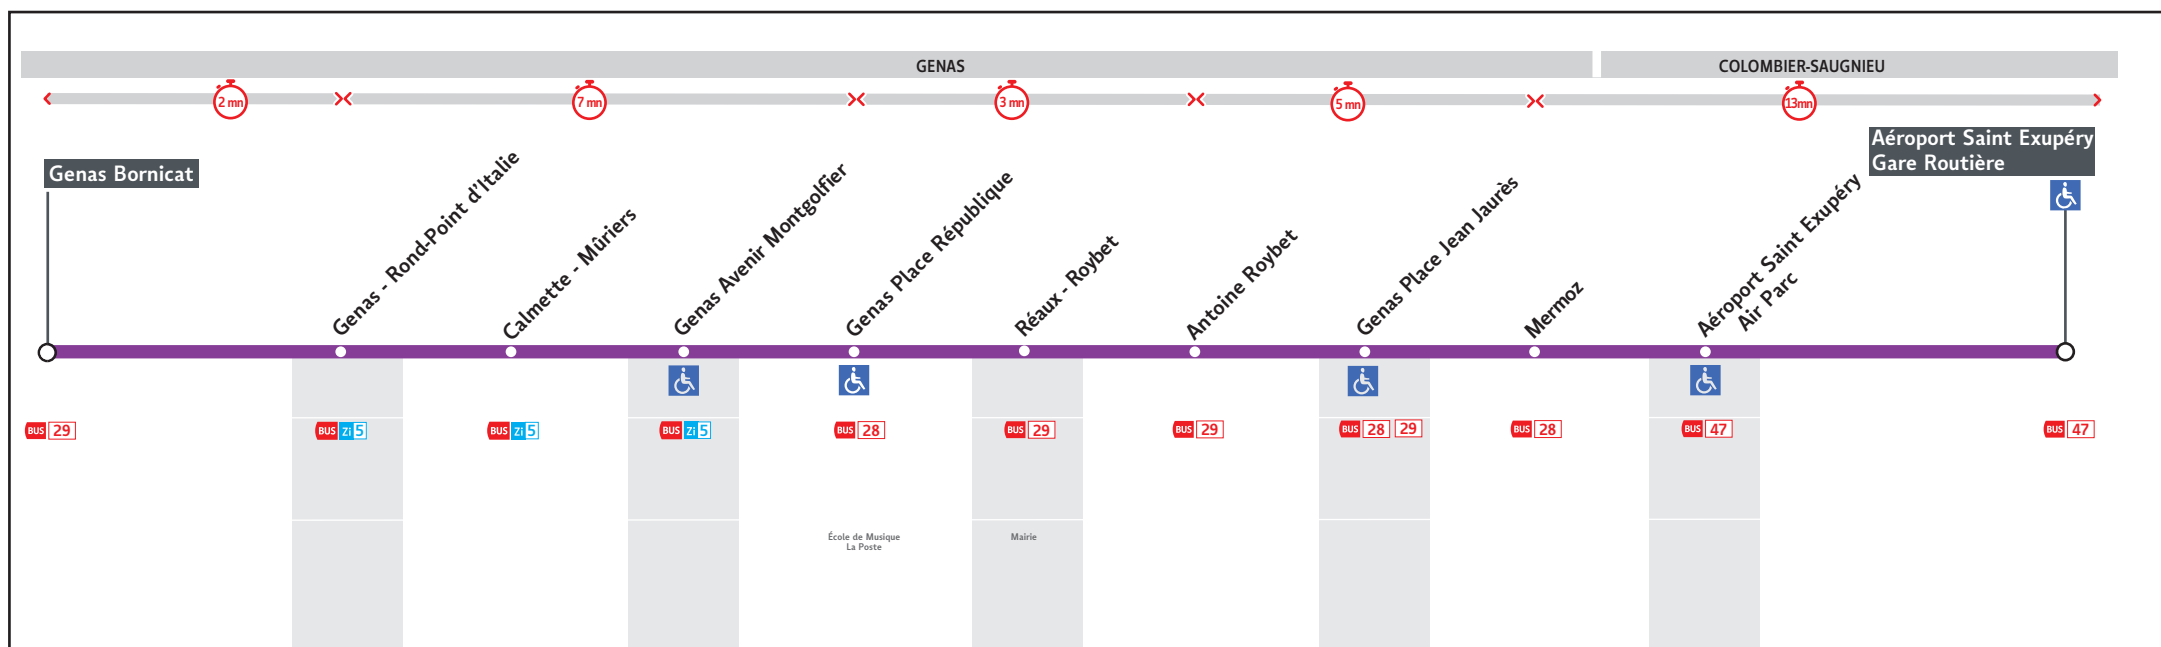

HORAIRES

DU 6 JAN. AU 23 AOÛT 2020

Ligne

BUS

48

● GENAS BORNICAT – AÉROPORT SAINT EXUPÉRY

Les fiches horaires des lignes du réseau TCL sont consultables :

www.tcl.fr
m.tcl.fr

APPLI
TCL

ALLÔ TCL
04 26 10 12 12
(prix d'un appel local)

En agence TCL

Part-Dieu, Bellecour, La Soie, Grange
Blanche et Gorge de Loup

Dans un Relais Info Service

Part-Dieu Vilette et Gare de Vaise

Pour connaître les horaires de passage de vos lignes à un point d'arrêt précis, sur www.tcl.fr, cliquez sur «Horaires» et sélectionner votre ligne puis votre arrêt.

VOTRE AGENCE TCL *

Pour vous accompagner dans vos achats de titres de transport

Agence Part-Dieu

Métro ligne B
Station Part-Dieu - Lundi au vendredi : 7h30 à 19h00
11 bd Vivier Merle - Samedi : 9h00 à 18h00
Lyon 3ème - Fermée le dimanche

* Horaires susceptibles de modification y compris pendant les vacances scolaires.

VOTRE RELAIS INFO SERVICE *

Pour vous informer et vous renseigner sur le réseau TCL

Relais Info Service « Part-Dieu Vilette »

Métro ligne B - Lundi au vendredi : 7h00 à 20h30
Station Part-Dieu - Samedi : 9h00 à 20h30
29 rue de La Vilette - Fermé le dimanche
Lyon 3ème

Consultez la liste des Points Service TCL (tabacs et diffuseurs de presse portant l'enseigne TCL) de votre commune sur www.tcl.fr ou dans les guides tarifaires disponibles en agences TCL

Le réseau TCL ne fonctionne pas le 1er mai

SYTRAL BOUGEZ, VIVEZ, AIMEZ !