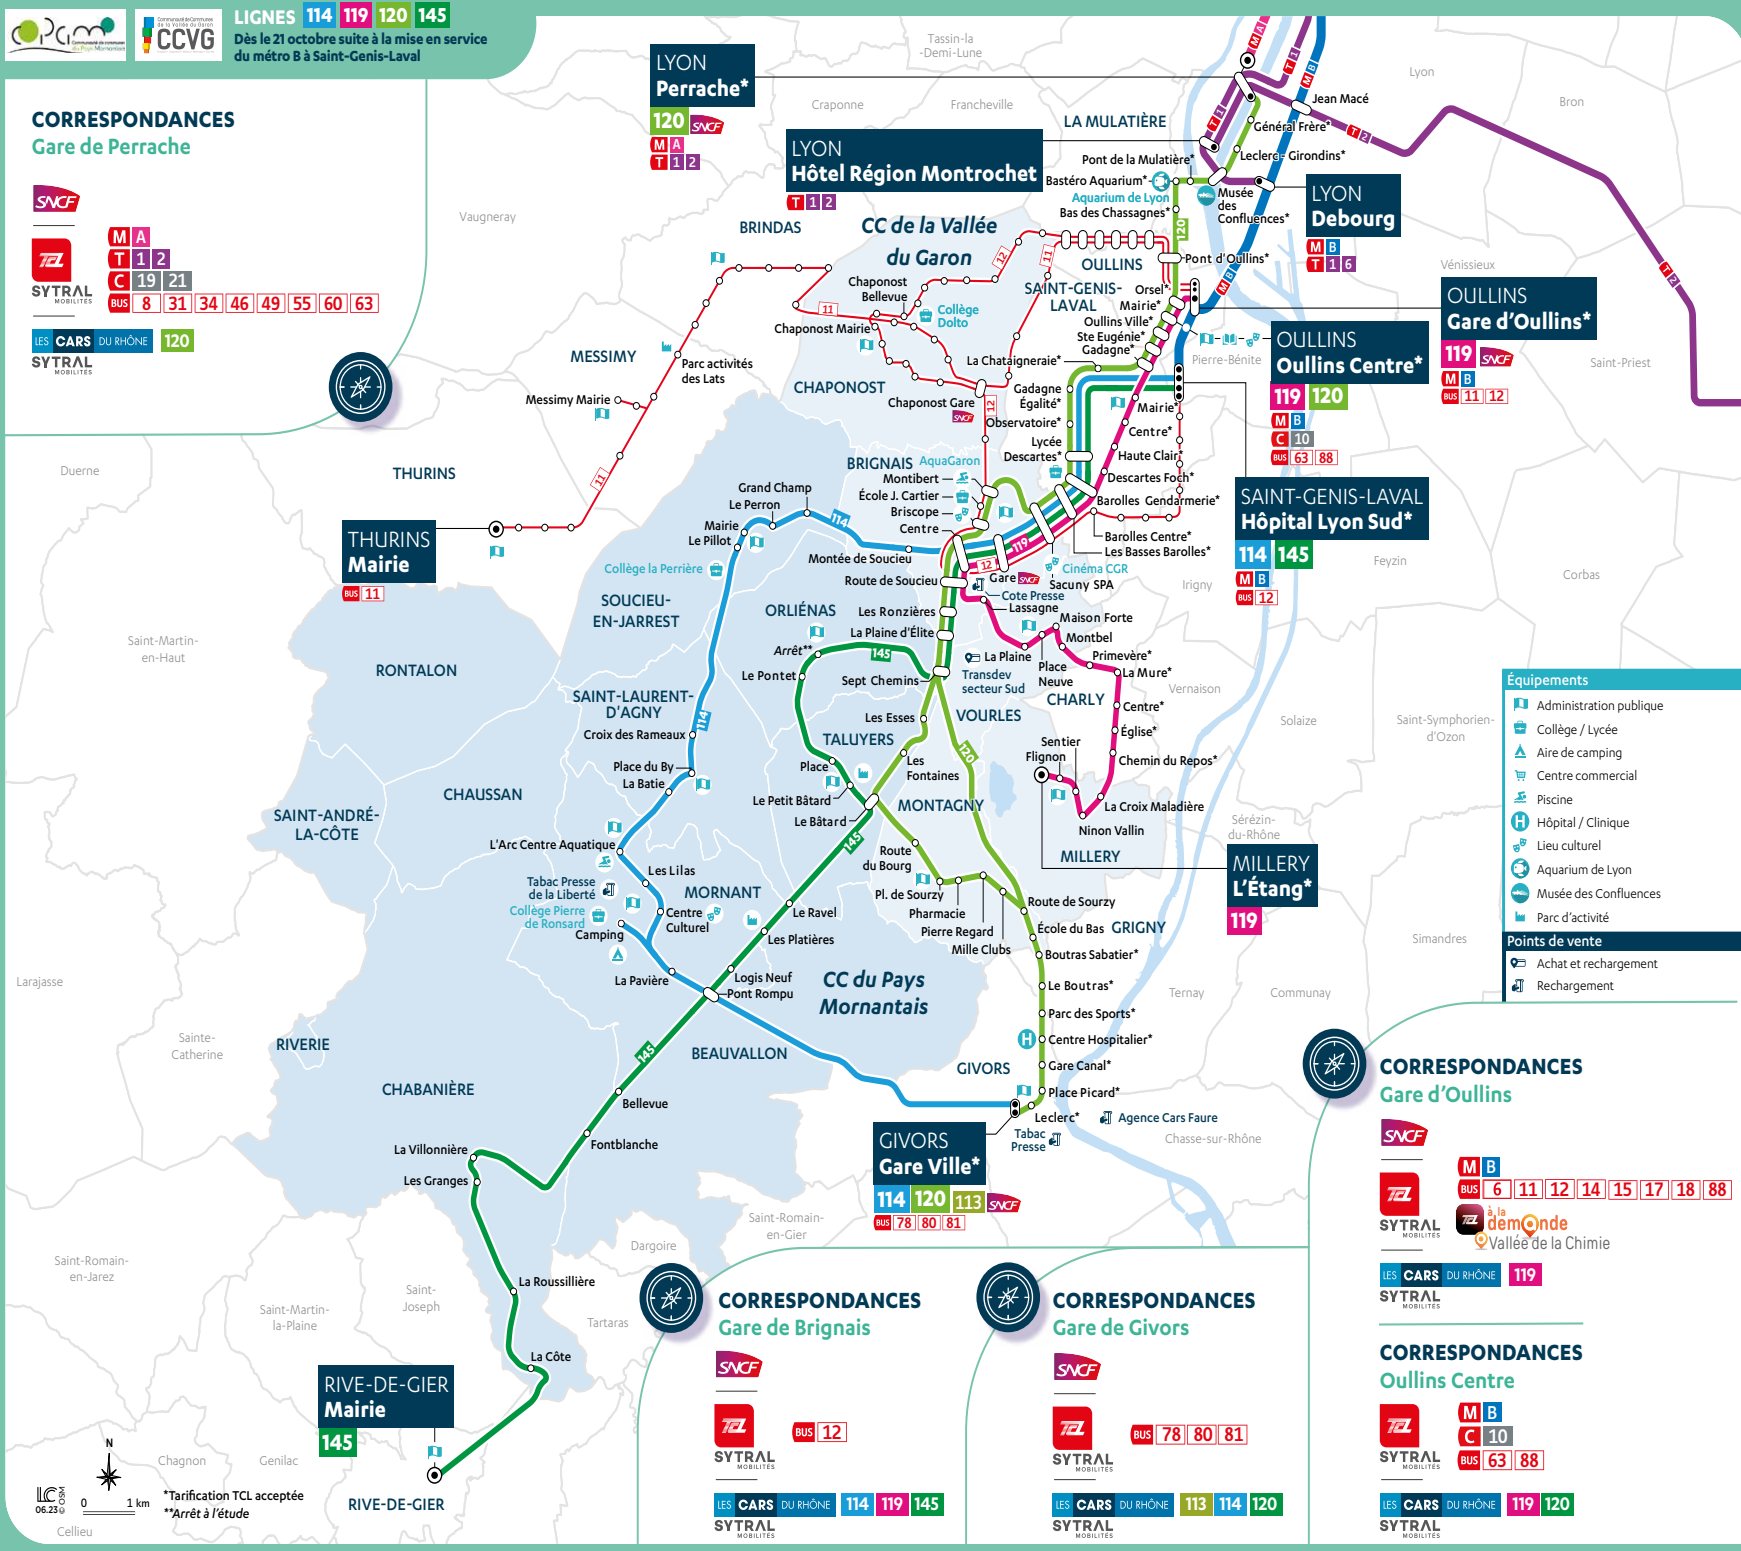

LIGNES 114 119 120 145
Dès le 21 octobre suite à la mise en service du métro B à Saint-Genis-Laval

PAYS MORNANTAIS & VALLÉE DU GARON

Lignes régulières 114.119.120.145

- Une offre renforcée et restructurée
- Une meilleure connexion avec le métro B
- Une fréquence adaptée en heures de pointe comme en heures creuses

> Fiches horaires disponibles sur carsdurhone.fr

BUS 11 THURINS <> OULLINS
Thurins <> Oullins : 56 min
Chaponost <> Oullins : 25 min

> Fiches horaires disponibles sur www.tcl.fr

PRINCIPAUX PÔLES DE LOISIRS ET D'ACTIVITÉS DESSERVIS

- **Brignais** : Briscope Centre Culturel, Cinéma CGR, Centre aquatique AquaGaron, Gare
- **Givors** : Centre hospitalier
- **La Mulatière** : Aquarium de Lyon
- **Lyon** : Musée des Confluences
- **Mornant** : Camping, Centre culturel, Centre aquatique, ZA Platières
- **Oullins** : Pôle multimodal, Théâtre de la Renaissance, Médiathèque
- **Saint-Genis-Laval** : Hôpital Lyon Sud
- **Taluyers** : ZAC de la Ronze

CORRESPONDANCES Gare de Perrache

120 SNCF
M A T 1 2
C 19 21
BUS 8 31 34 46 49 55 60 63
LES CARS DU RHÔNE 120

CORRESPONDANCES Gare d'Oullins*

119 SNCF
M B T 1 2
BUS 11 12
LES CARS DU RHÔNE 119

CORRESPONDANCES Gare de Brignais

120 SNCF
M A T 1 2
C 19 21
BUS 8 31 34 46 49 55 60 63
LES CARS DU RHÔNE 120

CORRESPONDANCES Gare de Givors

113 SNCF
M A T 1 2
C 19 21
BUS 78 80 81
LES CARS DU RHÔNE 113

CORRESPONDANCES Oullins Centre

M B T 1 2
C 10
BUS 63 88
LES CARS DU RHÔNE 119

CORRESPONDANCES Oullins Centre

M B T 1 2
C 10
BUS 63 88
LES CARS DU RHÔNE 119

1. #### Équipements
2. Administration publique
   - Collège / Lycée
   - Aire de camping
   - Centre commercial
   - Piscine
   - Hôpital / Clinique
   - Lieu culturel
   - Aquarium de Lyon
   - Musée des Confluences
   - Parc d'activité
3. #### Points de vente
4. Achat et rechargement
   - Rechargement

06.230
0 1 km
*Tarification TCL acceptée
**Arrêt à l'étude