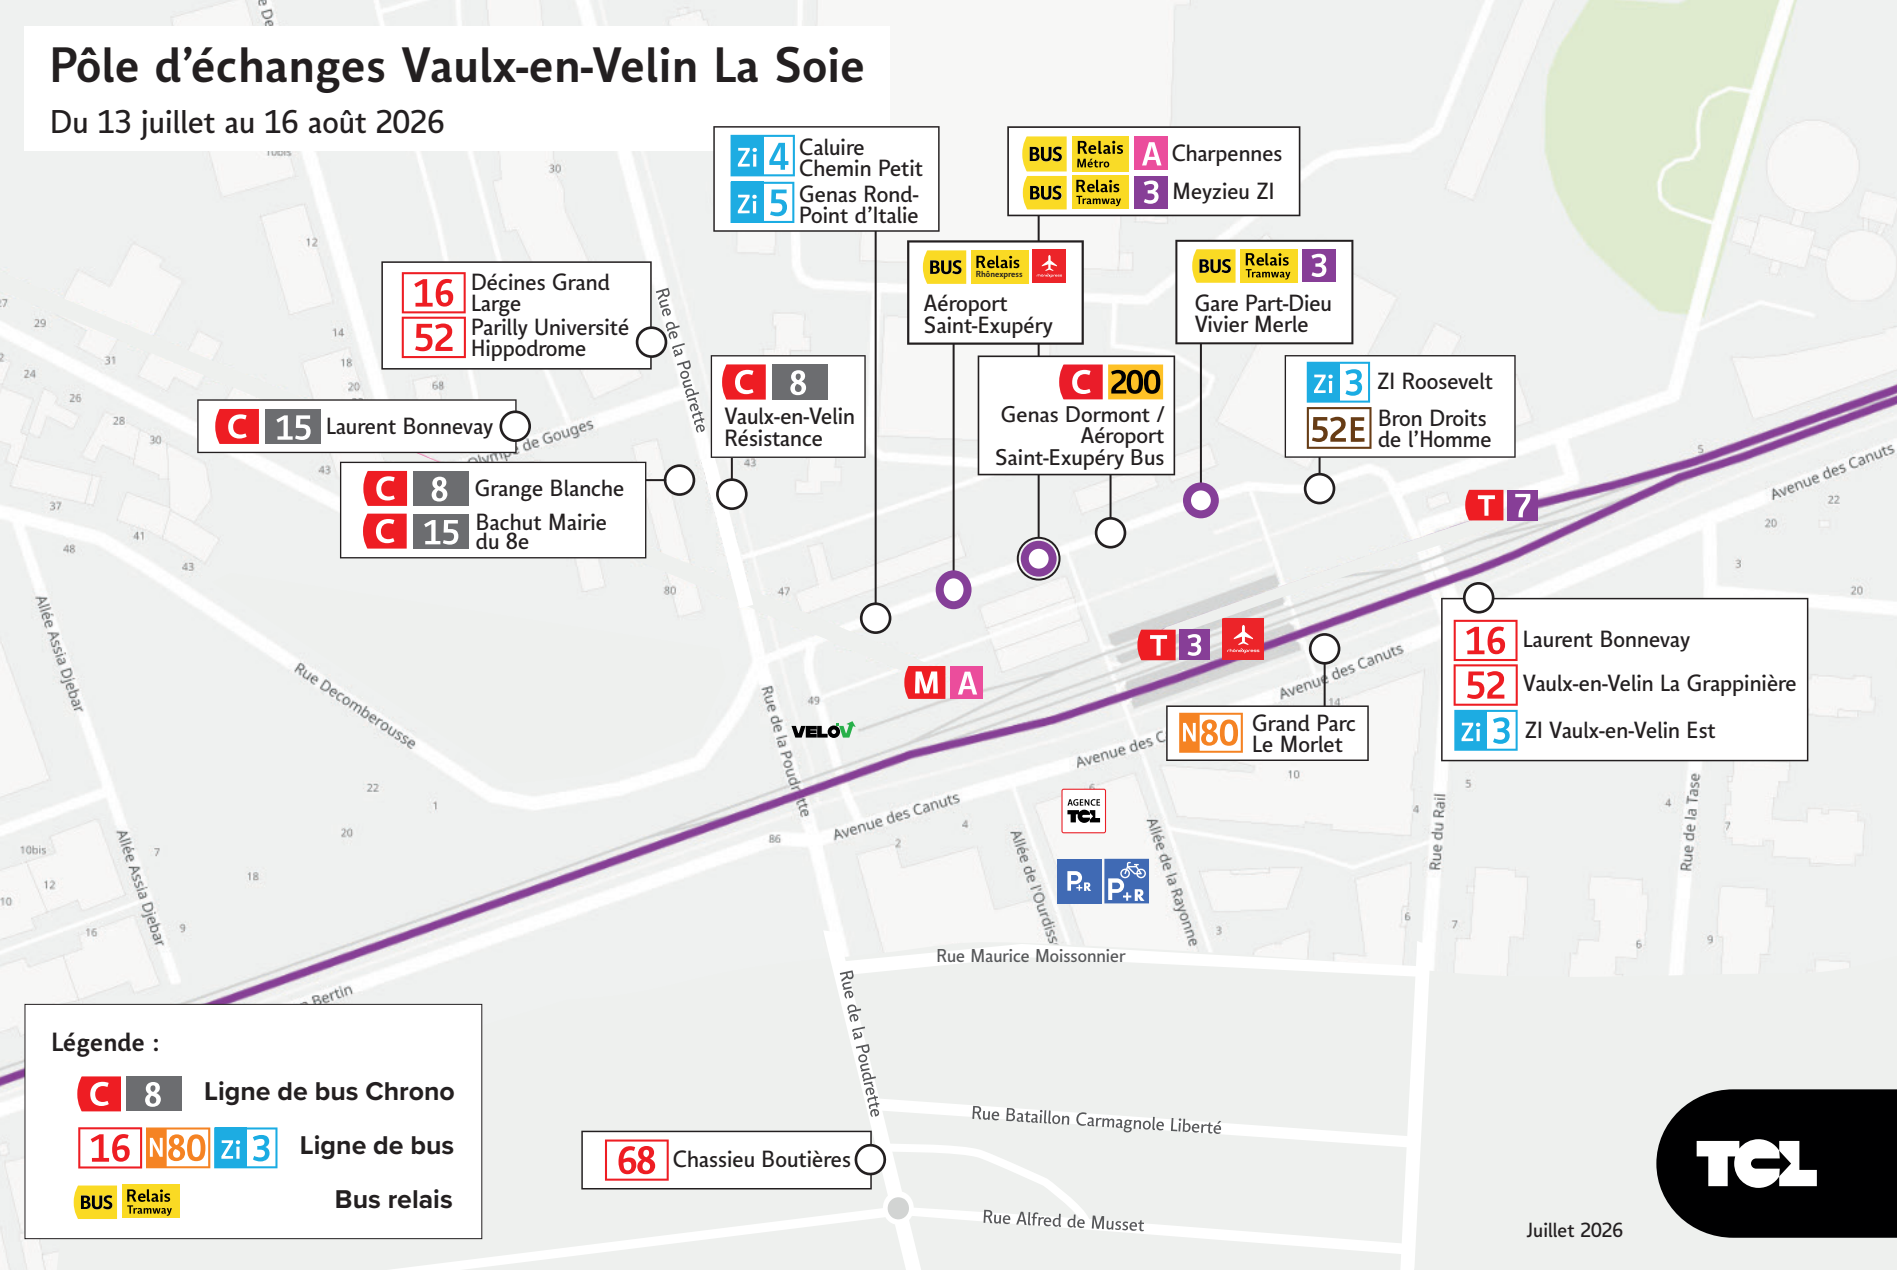

# Pôle d'échanges Vaux-en-Velin La Soie

Du 13 juillet au 16 août 2026

Zi 4 Caluire  
Chemin Petit  
Zi 5 Genas Rond-Point d'Italie

BUS Relais A Charpennes  
BUS Relais Metro 3 Meyzieu ZI

16 Décines Grand Large  
52 Parilly Université Hippodrome

BUS Relais Aéroport  
Aéroport Saint-Exupéry

BUS Relais 3  
Gare Part-Dieu Vivier Merle

C 15 Laurent Bonnevey

C 8 Vaux-en-Velin Résistance

C 200 Genas Dormont / Aéroport Saint-Exupéry Bus

Zi 3 ZI Roosevelt  
52E Bron Droits de l'Homme

C 8 Grange Blanche  
C 15 Bachut Mairie du 8e

16 Laurent Bonnevey  
52 Vaux-en-Velin La Grappinière  
Zi 3 ZI Vaux-en-Velin Est

N80 Grand Parc Le Morlet

**Légende :**

- C 8** Ligne de bus Chrono
- 16 N80 Zi 3** Ligne de bus
- BUS Relais** Bus relais

68 Chassieu Boutières

Juillet 2026