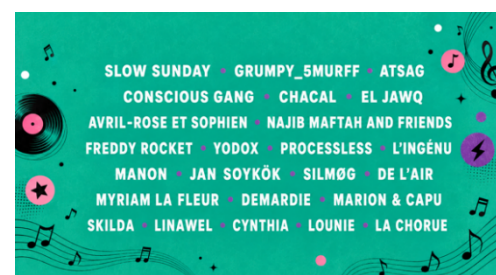

Une programmation musicale au cœur du réseau TCL

Pour cette 4e édition, TCL donne le tempo dans plusieurs lieux emblématiques du réseau. Métros, trams mais aussi à bord des navettes de la ligne Navigône, les voyageurs pourront profiter d'animations variées tout au long de l'après-midi :

- A Bellecour, Saxe-Gambetta, Gare Part-Dieu et Gare de Vénissieux avec des concerts en live sur scènes sonorisées ;
- A l'arrêt Bellecour – Antonin Poncet pour une scène dédiée au karaoké et au blind test ;
- A bord de la ligne T6 avec des performances en solo et en duo ;
- A bord des navettes de la ligne Navigône ;
- Dans les rames des lignes de métro B et D pour des déambulations musicales ;

Un casting 2026 marqué par un fort engouement

Plus de 200 candidatures ont été reçues à la suite de l'appel lancé au printemps dernier, confirmant l'intérêt grandissant des artistes locaux pour cet événement. Les artistes sélectionnés représentent une grande diversité d'univers musicaux et feront vibrer le réseau TCL tout au long de l'après-midi.