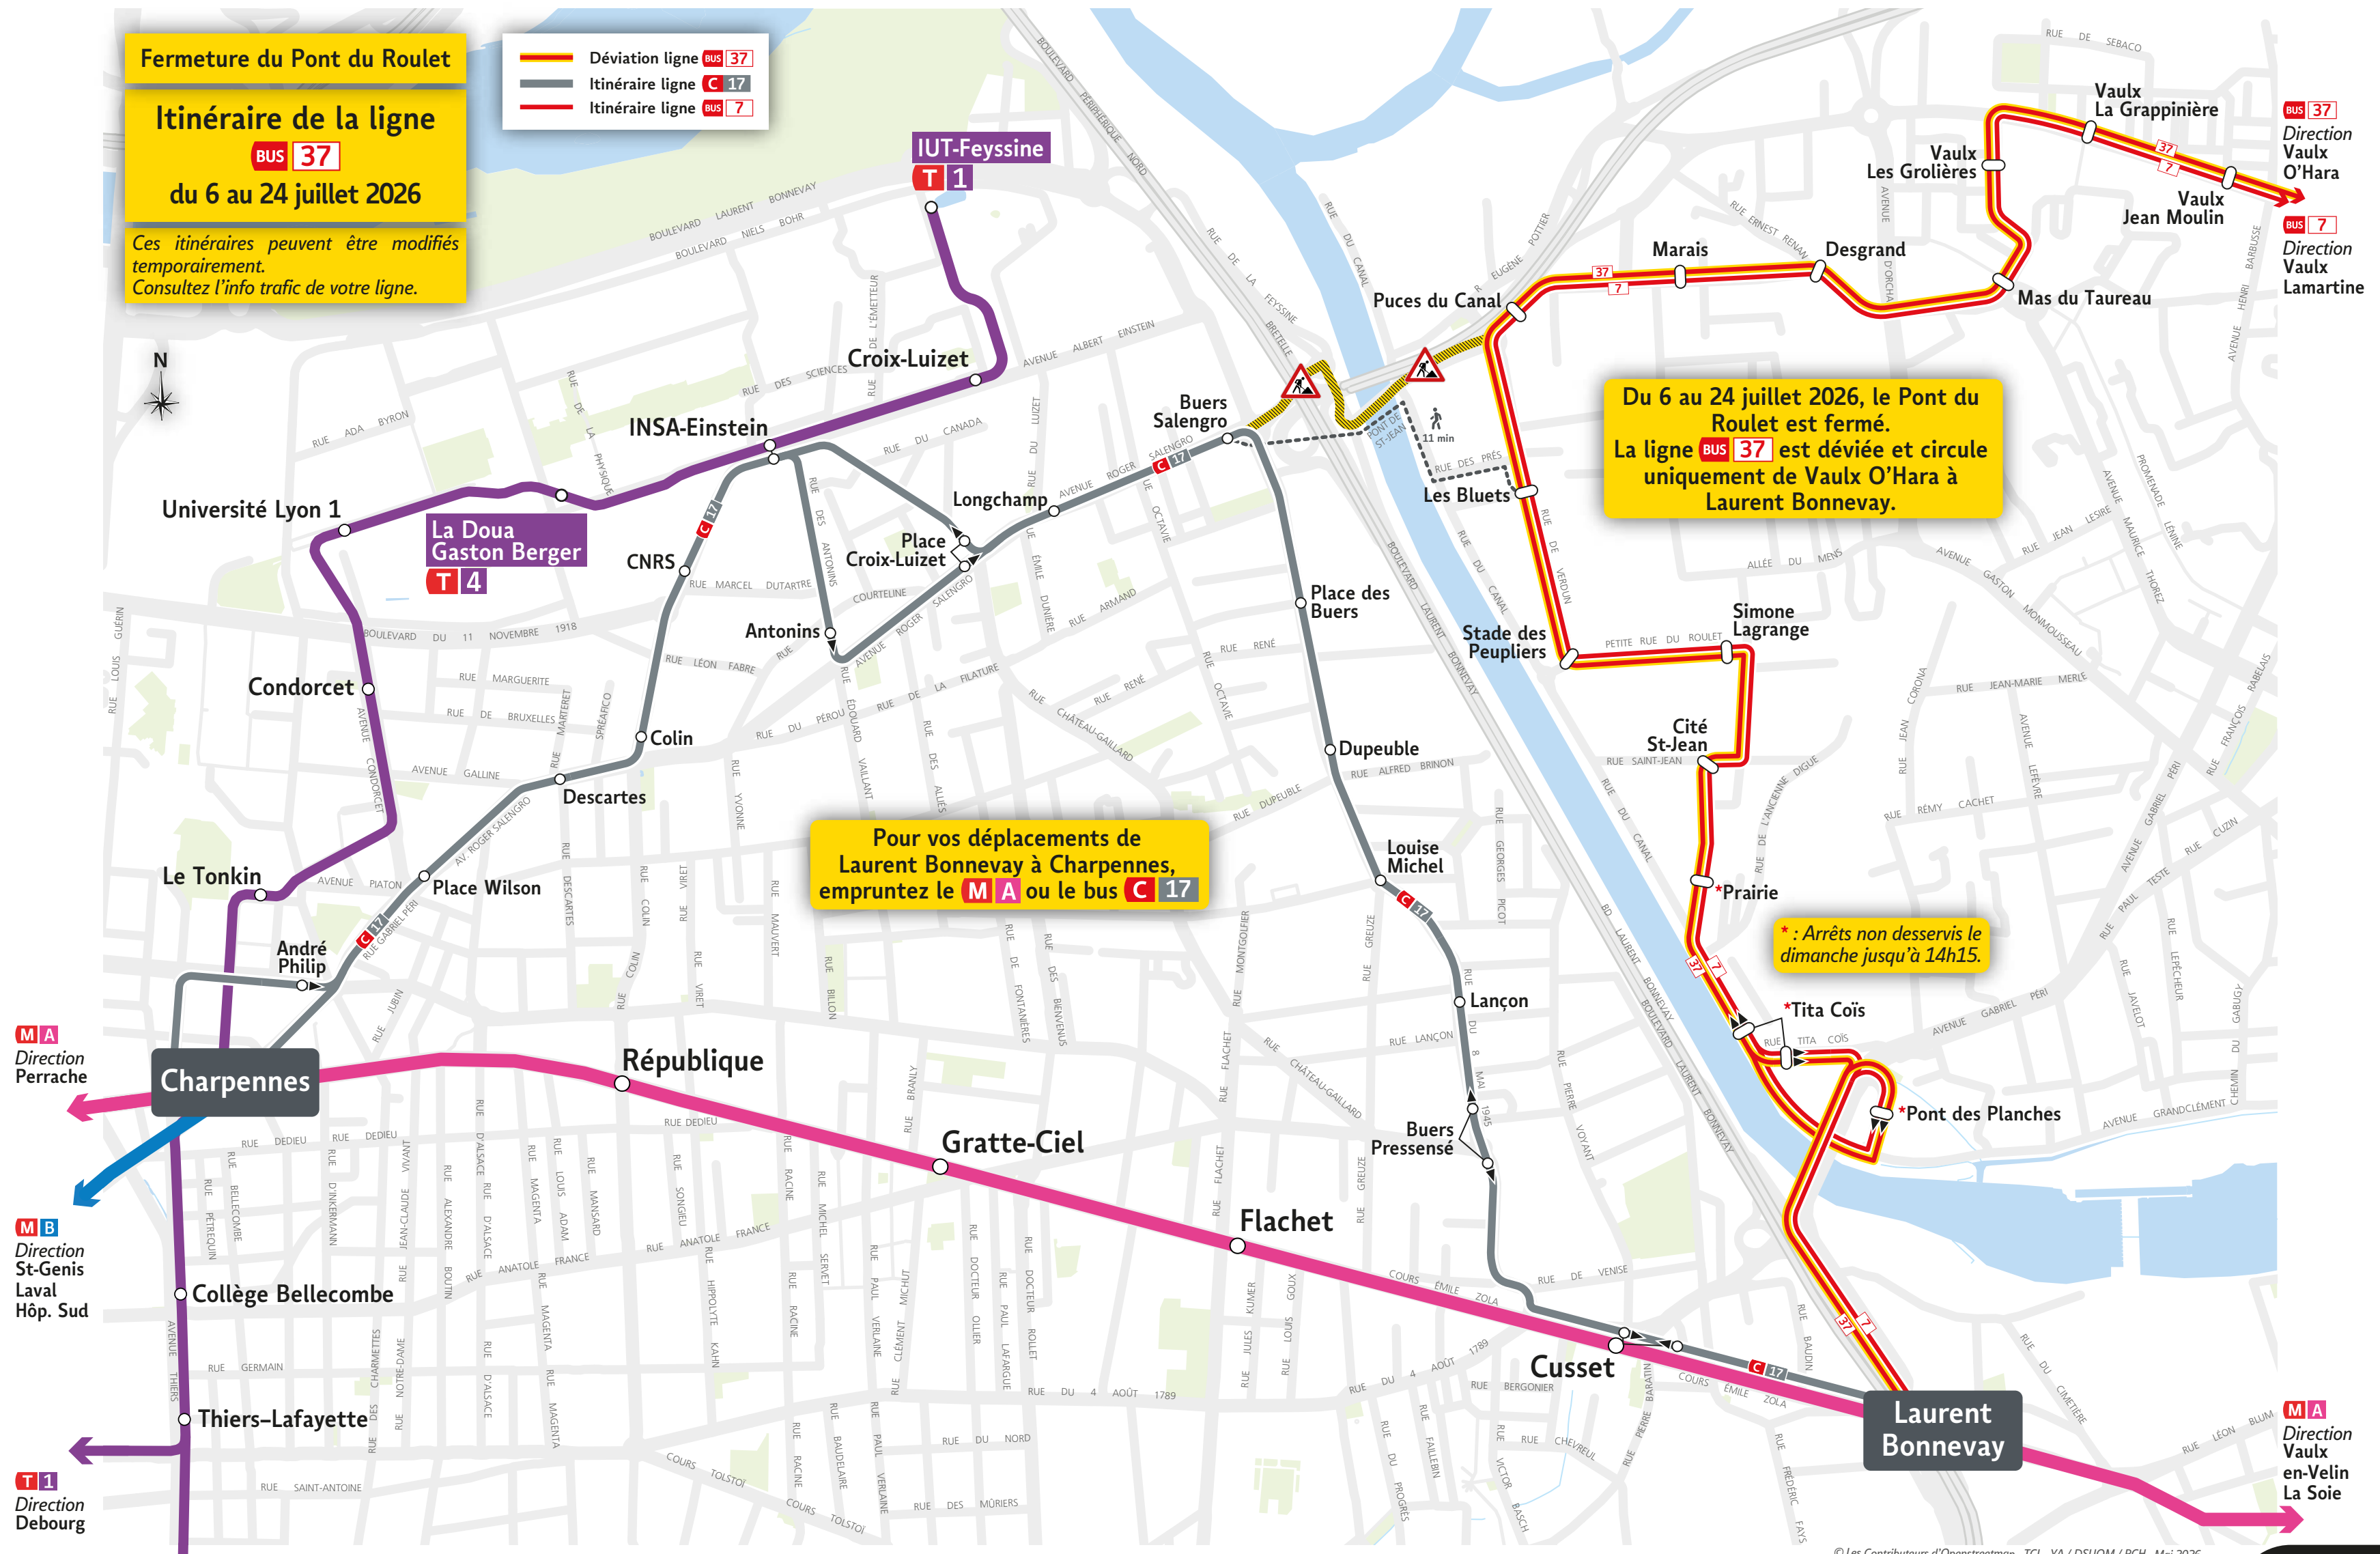

Fermeture du Pont du Roulet

Itinéraire de la ligne

BUS 37

du 6 au 24 juillet 2026

Ces itinéraires peuvent être modifiés temporairement. Consultez l'info trafic de votre ligne.

- Déviation ligne **BUS 37**
- Itinéraire ligne **C 17**
- Itinéraire ligne **BUS 7**

Du 6 au 24 juillet 2026, le Pont du Roulet est fermé. La ligne **BUS 37** est déviée et circule uniquement de Vaulx O'Hara à Laurent Bonnevey.

Pour vos déplacements de Laurent Bonnevey à Charpennes, empruntez le **MA** ou le bus **C 17**

* : Arrêts non desservis le dimanche jusqu'à 14h15.

© Les contributeurs d'Openstreetmap - TCL - YA / DSUOM / PCH - Mai 2026