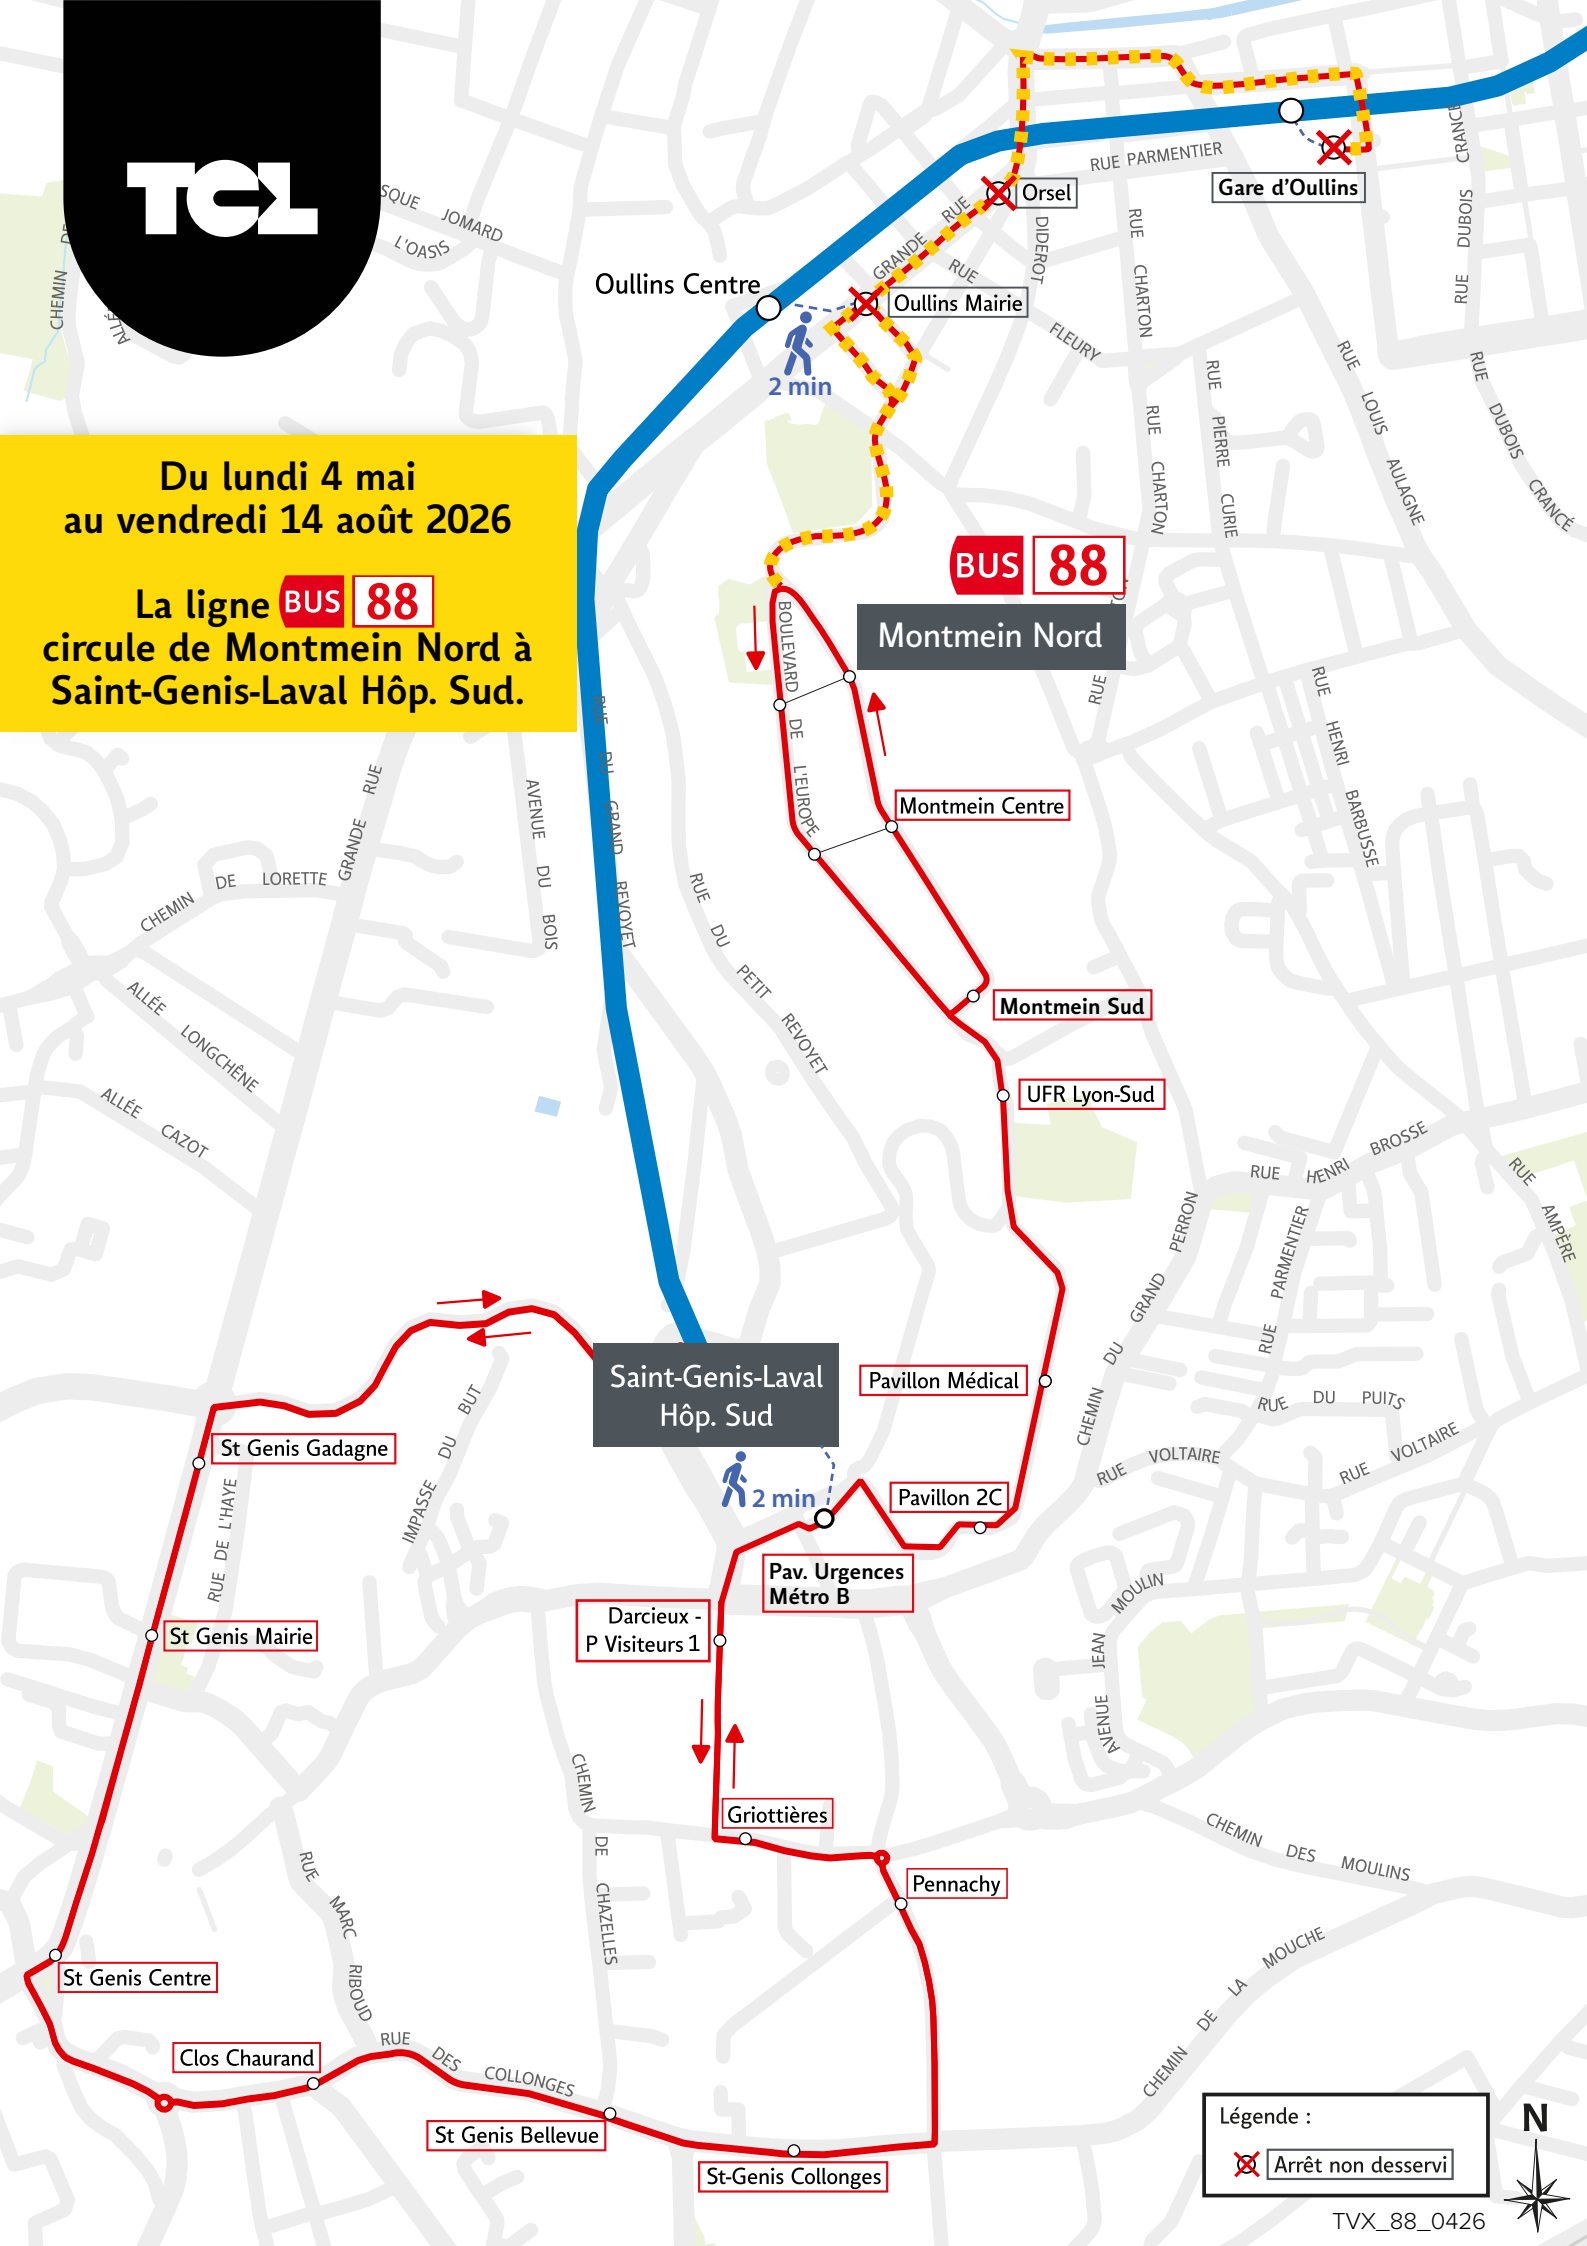

Du lundi 4 mai
au vendredi 14 août 2026

La ligne **BUS 88**
circule de Montmein Nord
à Saint-Genis-Laval Hôp. Sud.

Légende :
⊗ Arrêt non desservi