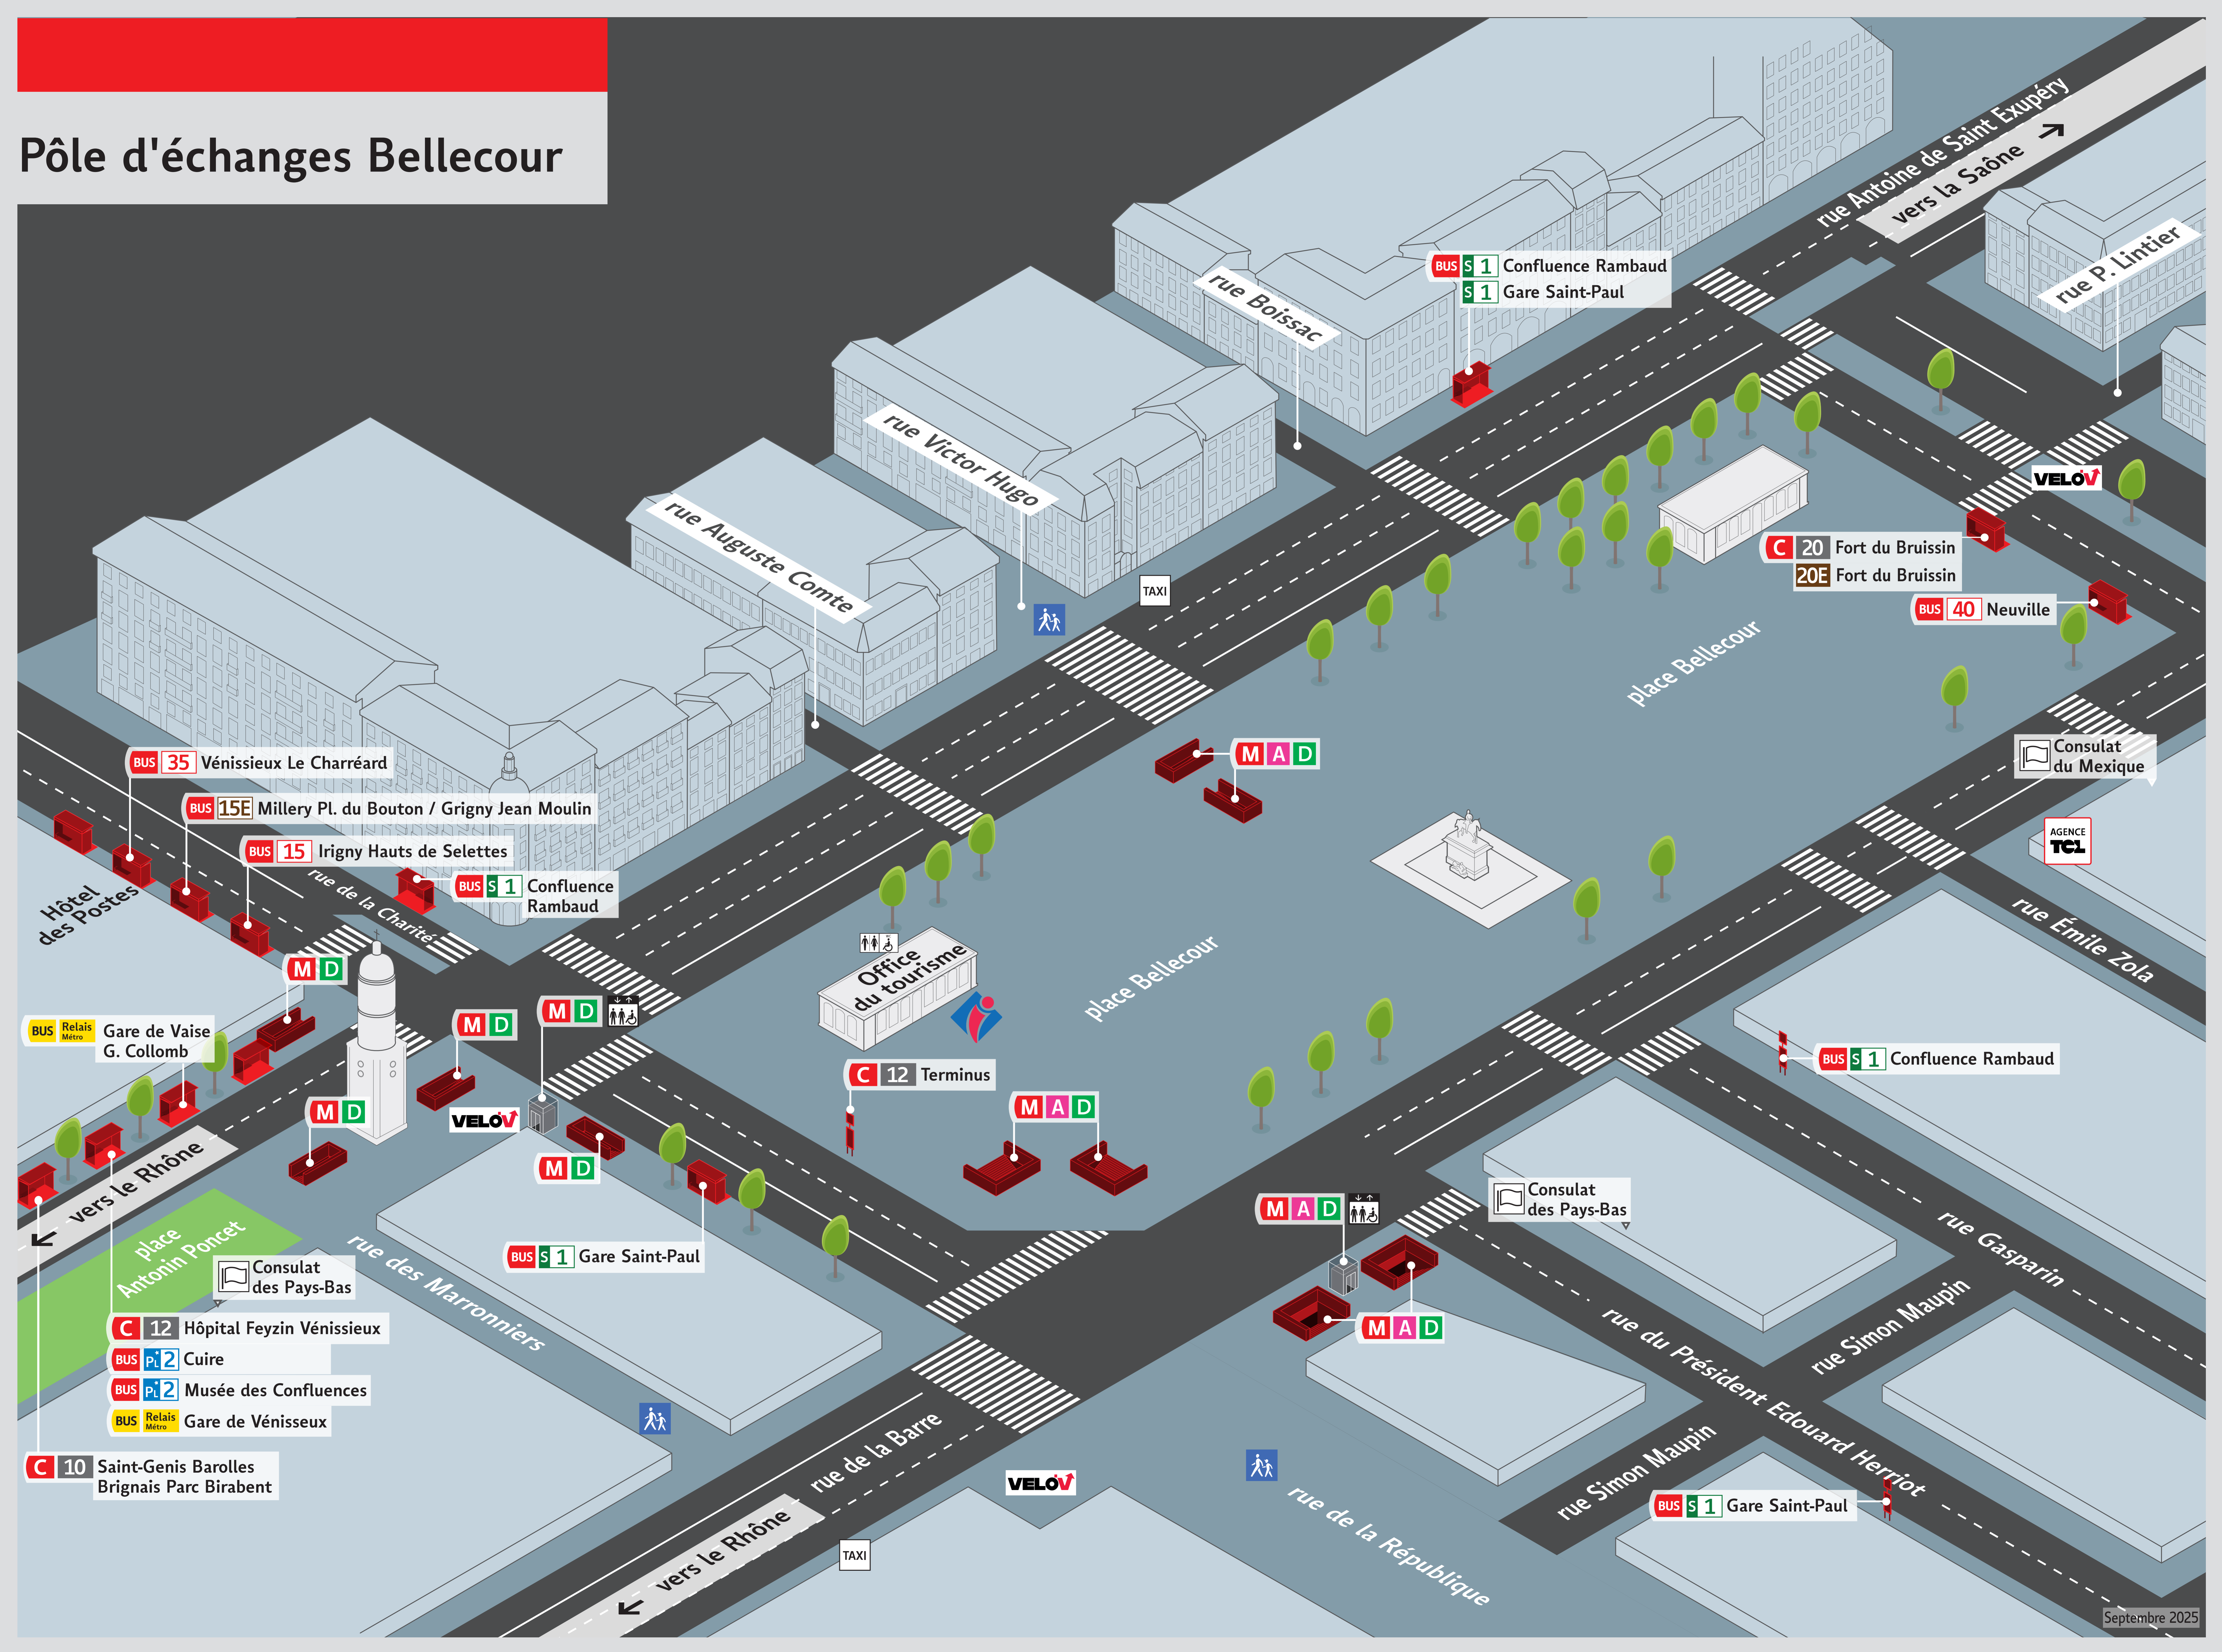

Pôle d'échanges Bellecour

BUS 35 Vénissieux Le Charréard

BUS 15E Millery Pl. du Bouton / Grigny Jean Moulin

BUS 15 Irigny Hauts de Selettes

BUS S1 Confluence Rambaud

BUS Relais Métro Gare de Vaise G. Collomb

C 12 Hôpital Feyzin Vénissieux

BUS P.2 Cuire

BUS P.2 Musée des Confluences

BUS Relais Métro Gare de Vénissieux

C 10 Saint-Genis Barolles Brignais Parc Birabent

BUS S1 Confluence Rambaud
S1 Gare Saint-Paul

C 20 Fort du Bruissin
20E Fort du Bruissin