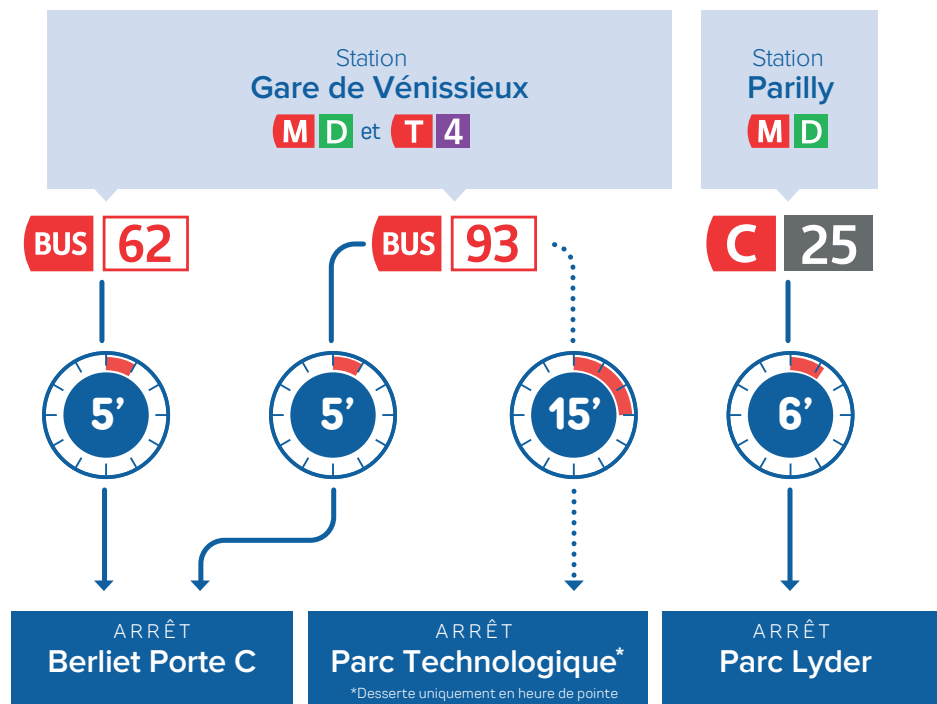

Découvrez les différents itinéraires

# Pour vous rendre sur les zones d'activités Berliet et du Parc Technologique

Vos zones d'activités sont bien desservies par le réseau TCL. Découvrez vos lignes et adoptez de **nouvelles habitudes de mobilité** efficaces, économiques et durables.

Rejoignez les zones d'activités Berliet et du Parc Technologique en 15 minutes depuis ces arrêts :

VOUS ÊTES À :

Consultez les horaires en temps réels, itinéraires, plans et carte interactive sur [tcl.fr](http://tcl.fr) ou l'**appli TCL**.