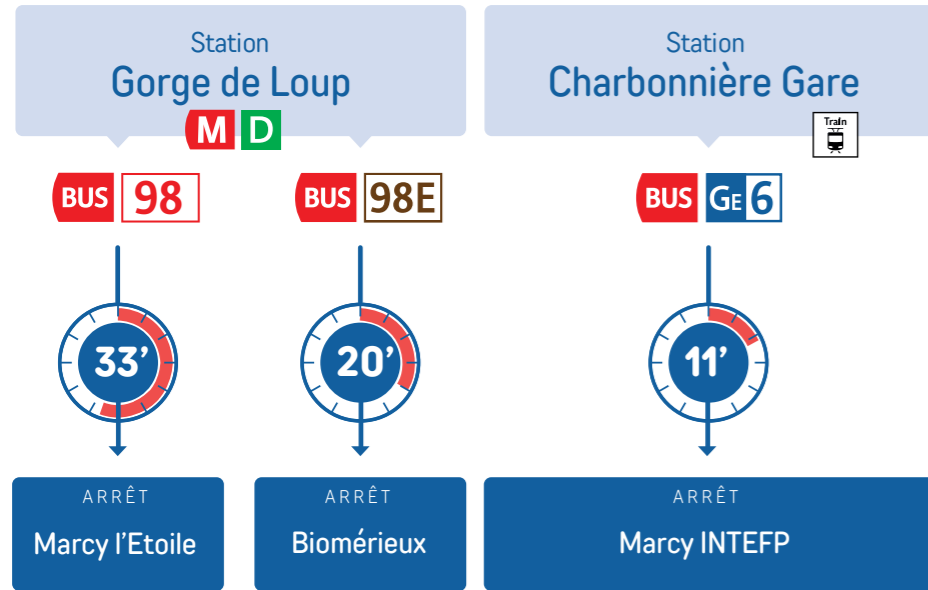

tcl.fr |

Appli TCL
 Allô TCL : 04 26 10 12 12 (prix d'un appel local)

Découvrez les différents itinéraires

Pour vous rendre sur la zone d'activités de Marcy l'Étoile

Votre zone d'activités est bien desservie par le réseau TCL. Découvrez vos lignes et adoptez de **nouvelles habitudes de mobilité** efficaces, économiques et durables.

Vos lignes circulent en semaine :

- ligne 98, de 5h30 à 20h55
- ligne 98E, de 7h05 à 18h10
- ligne GE6, de 6h35 à 19h25.

Consultez les horaires en temps réels, itinéraires, plans et carte interactive sur tcl.fr ou l'**appli TCL**.

Combinez métro, tram, bus, vélo ou voiture partagée !

ABONNÉS TCL : **LE COVOIT VOUS EST OFFERT!** | agence des **MOBILITES** | **vélo** | en **COVOIT** Rendez-vous

LIGNES ET FRÉQUENCES en heures de pointe

- BUS 72** (30 min) : Gorge de Loup → Sainte-Consoce
- BUS 98** (15 min) : Gorge de Loup → Marcy l'Étoile
- BUS 98E** (8/j) : Gorge de Loup → Marcy Campus Sanofi Pasteur
- BUS GE6** (15 min) : Charbonnières Gare → Marcy l'Étoile
- BUS 203** (25/j) : Gorge de Loup → Marcy École Vétérinaire (vers Aveize)
- BUS 222** (16/j) : Vourles → Dommartin