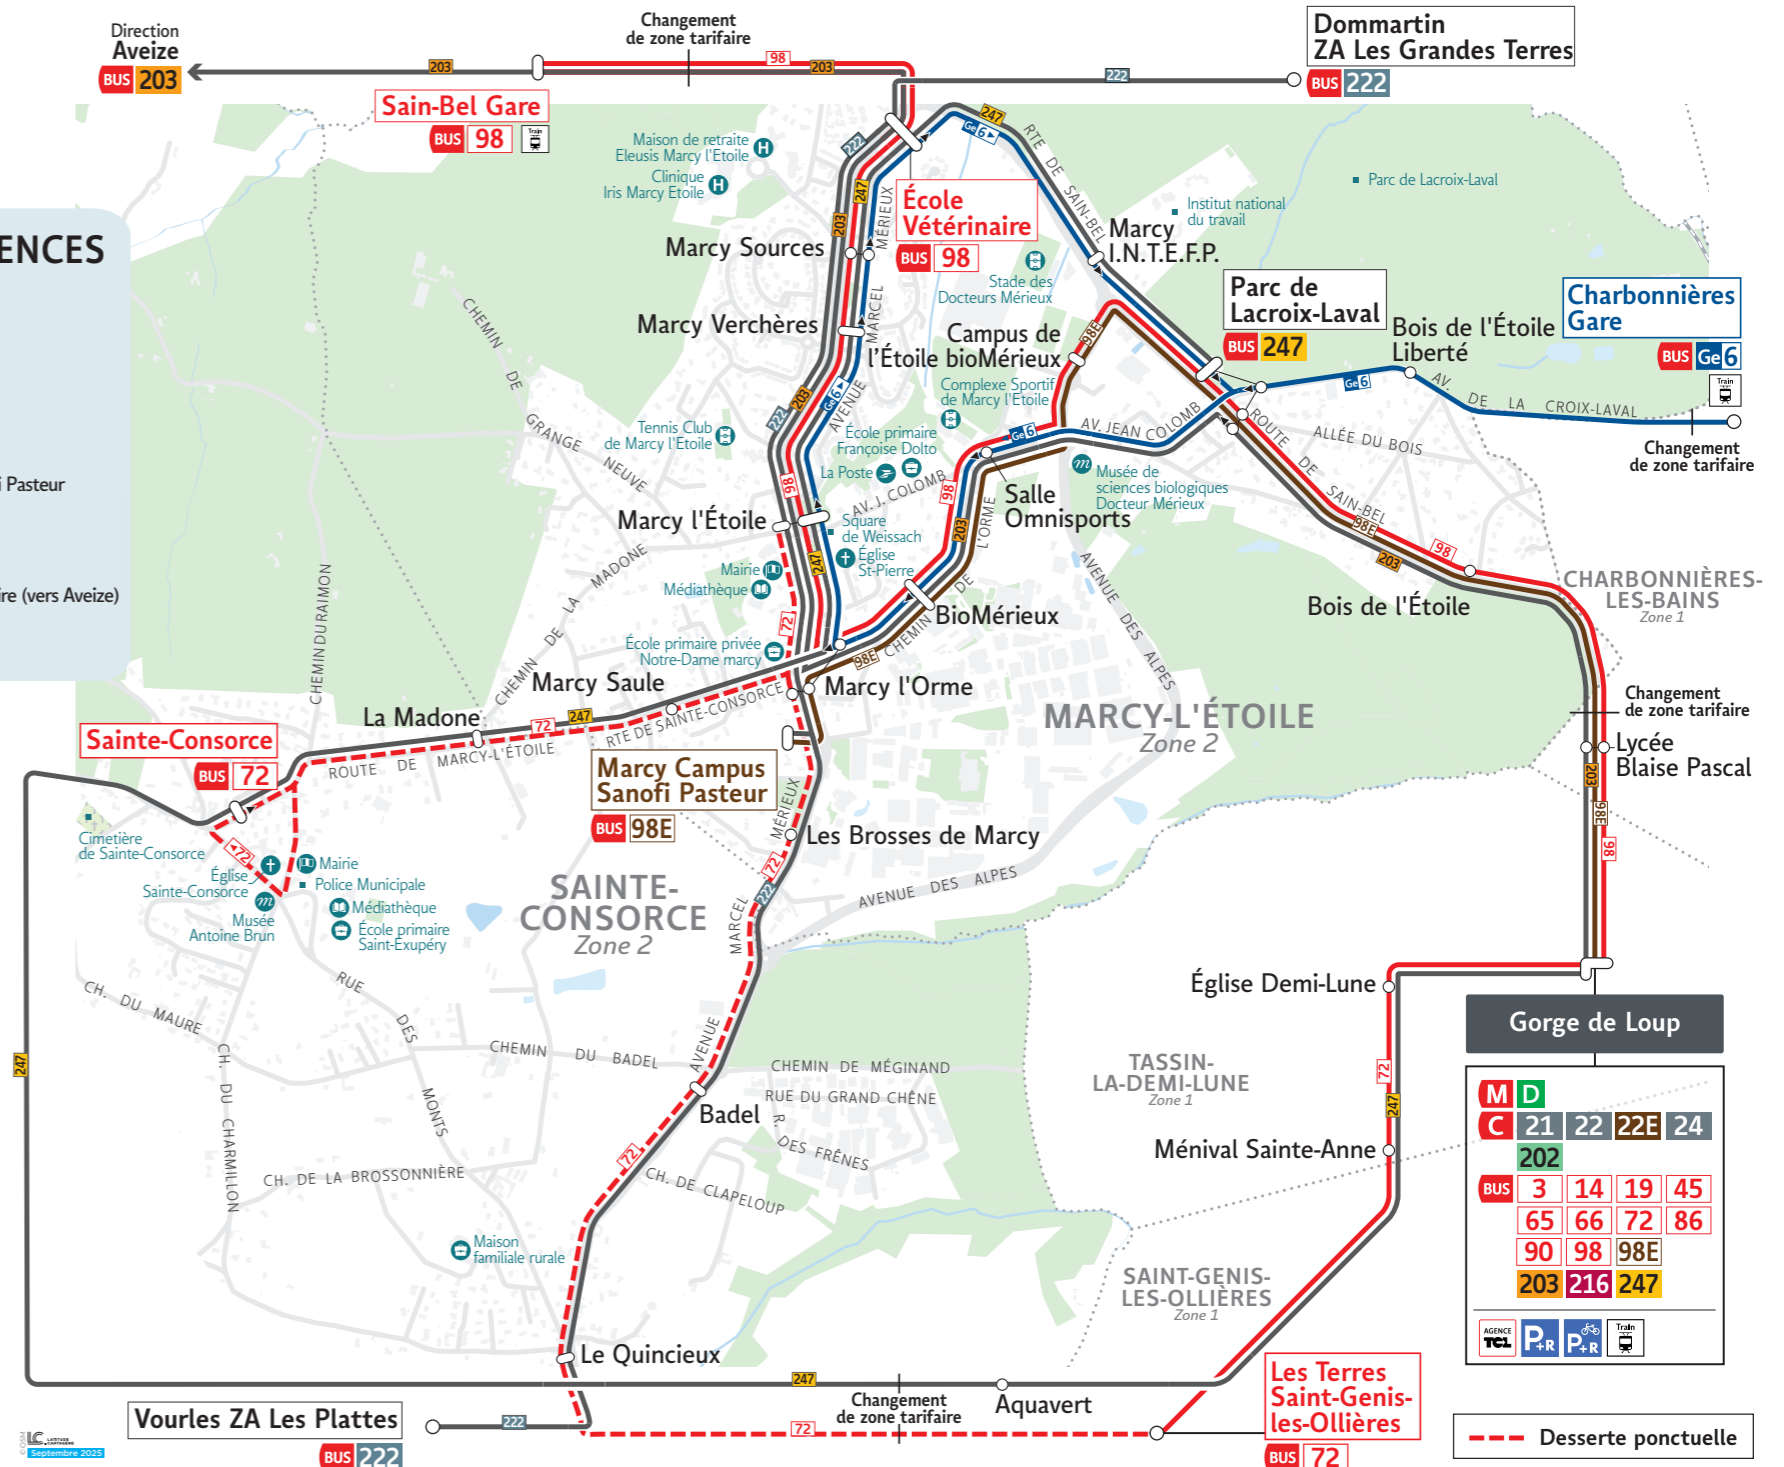

Vos lignes circulent en semaine :

- ligne 98, de 5h30 à 20h55
- ligne 98E, de 7h05 à 18h10
- ligne GE6, de 6h35 à 19h25.

Consultez les horaires en temps réels, itinéraires, plans et carte interactive sur tcl.fr ou l'**appli TCL**.

- BUS 72** (30 min) : Gorge de Loup → Sainte-Consoce
- BUS 98** (15 min) : Gorge de Loup → Marcy l'Étoile
- BUS 98E** (8/j) : Gorge de Loup → Marcy Campus Sanofi Pasteur
- BUS GE6** (15 min) : Charbonnières Gare → Marcy l'Étoile
- BUS 203** (25/j) : Gorge de Loup → Marcy École Vétérinaire (vers Aveize)
- BUS 222** (16/j) : Vourles → Dommartin