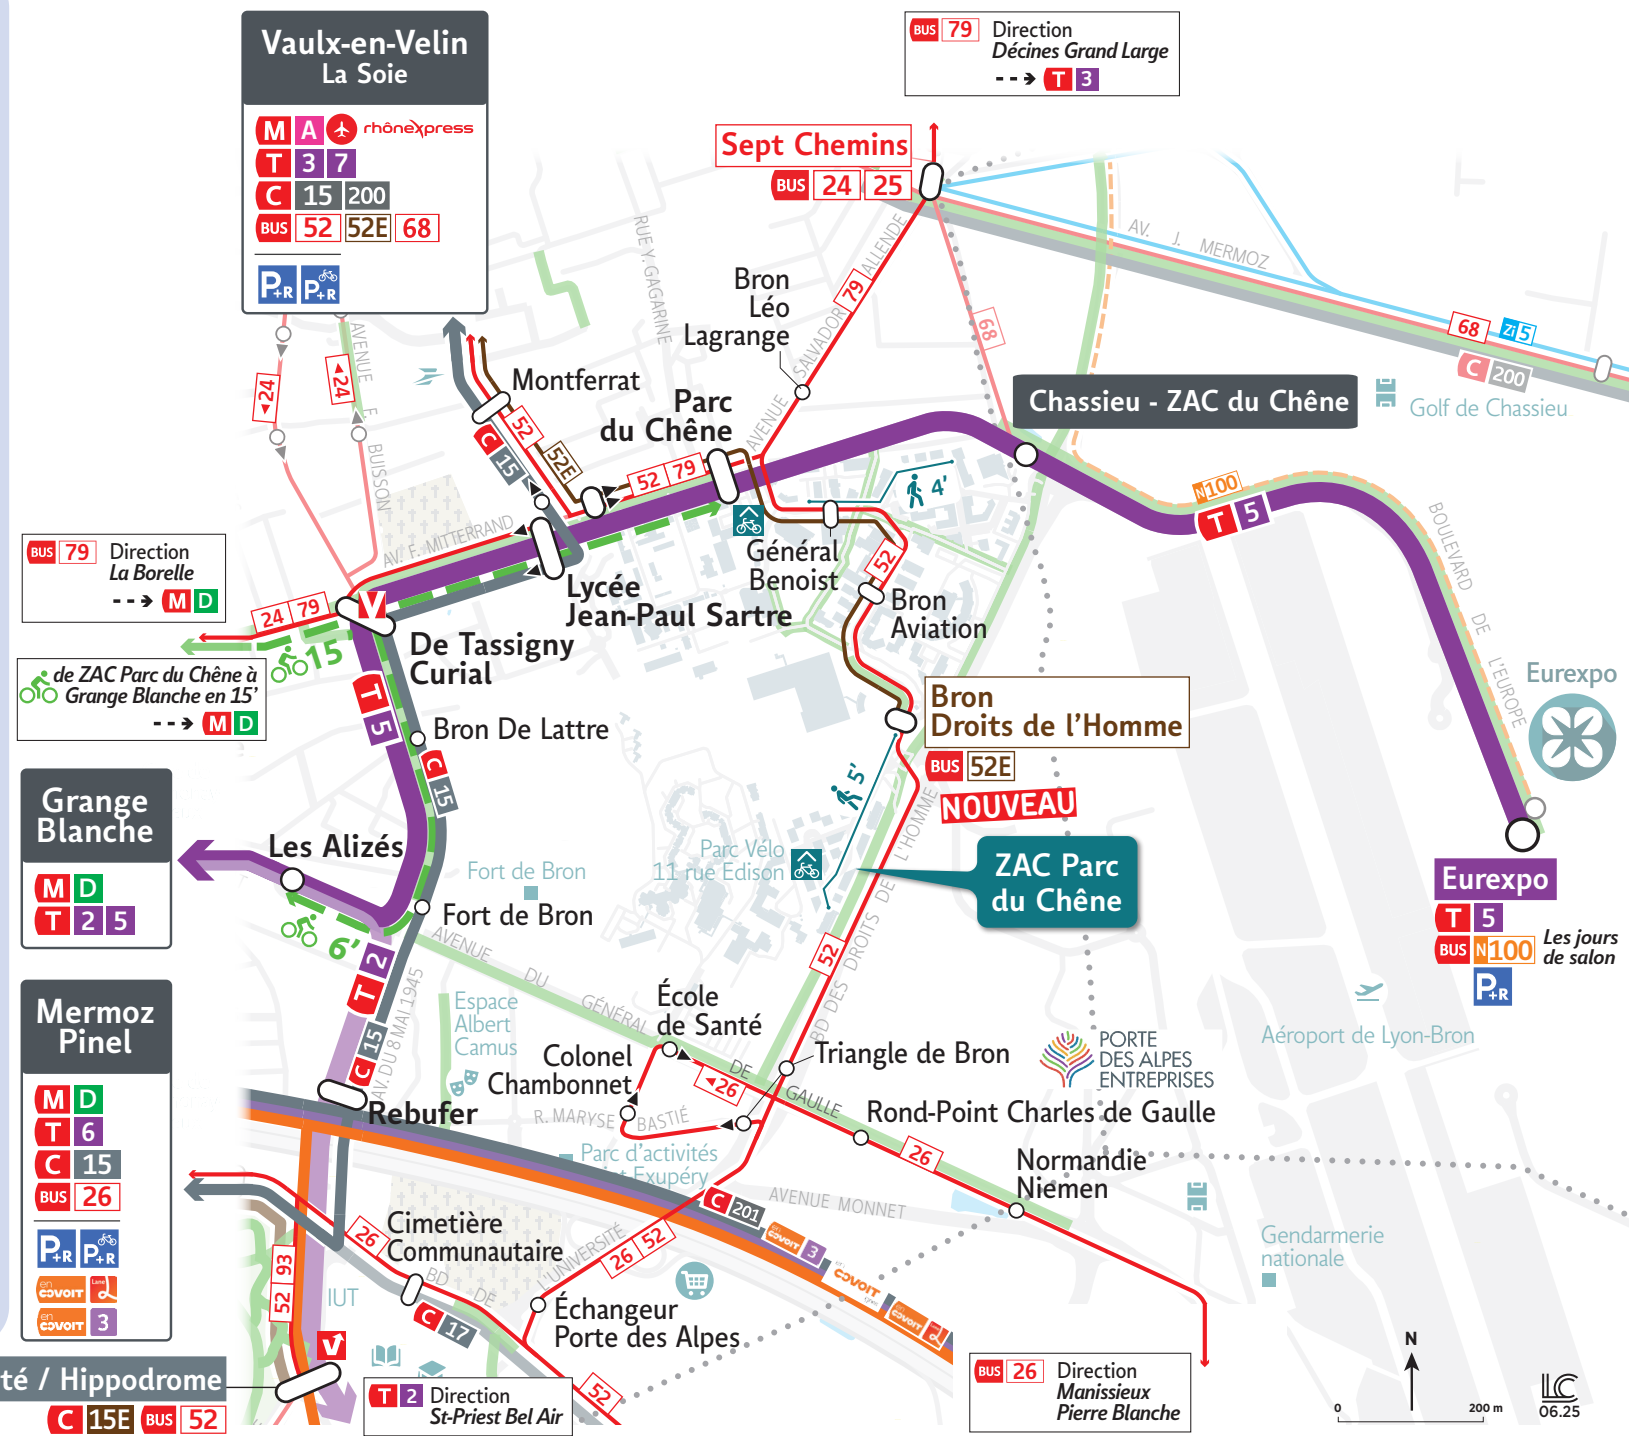

Consultez les horaires en temps réels, itinéraires, plans et carte interactive sur [www.tcl.fr](http://www.tcl.fr) ou sur l'appli

Combinez métro, tram, bus, vélo ou voiture partagée !

Abonnés TCL : le **COVOIT** vous est OFFERT en **COVOIT** VELOV agence des MOBILITES plus d'infos

### Légende LES LIGNES ET LEURS FRÉQUENCES en heure de pointe

- BUS**
  - 26 Lycée Lumière Manissieux Pierre Blanche
  - 52 Vaulx-en-Velin La Grappinière Parilly Université - Hippodrome
  - 52E Vaulx-en-Velin La Soie Bron Droits de l'Homme
  - 79 Vénissieux La Borelle Décines Grand Large
  - 68 Vaulx-en-Velin La Soie Chassieu Grandes Terres
- CHRONO**
  - 200 Vaulx-en-Velin La Soie - Genas Dormont - St Ex. - Gare Routière
- TRAMWAY**
  - 2 Hôtel de Région Montrochet Saint-Priest Bel Air
  - 5 Grange Blanche Chassieu - ZAC du Chêne Eurexpo
- MÉTRO**
  - A Perrache Vaulx-en-Velin La Soie
  - D Gare de Vaise G.Collomb Gare de Vénissieux
- V** Station Vélo'V
- P+R** Parc relais
- P+R** Stationnement vélo sécurisé
- P+R** Parc relais vélo
- Piste cyclable**
- COVOIT 2** Bourgoin-Jallieu Lyon Mermoz
- COVOIT 3** Saint-Laurent-de-Mure Lyon Mermoz
- Temps de parcours piéton**
- Temps de parcours vélo**