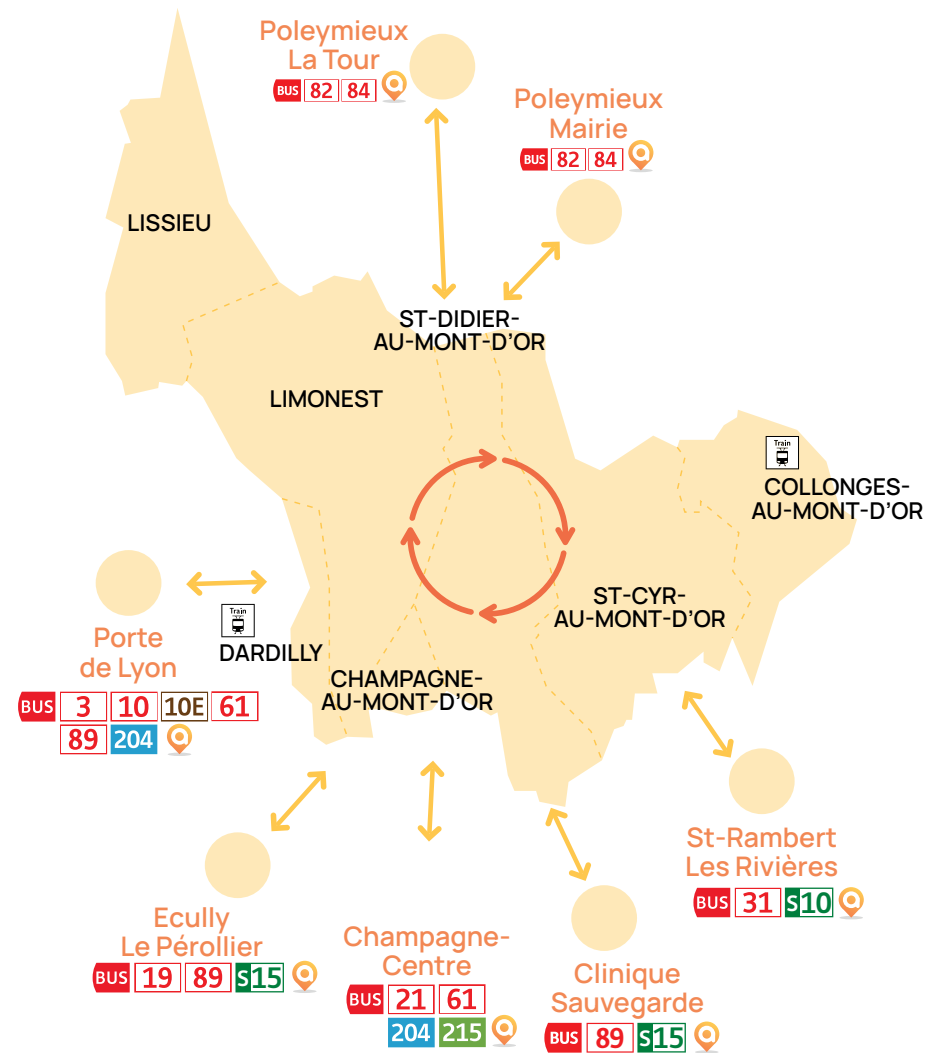

UNE SOLUTION DE MOBILITÉ SIMPLE ET FLEXIBLE

Bénéficiez d'une **desserte fine de Techlid et des Monts d'Or**, grâce à un service vous offrant liberté et souplesse dans vos déplacements professionnels et personnels.

Accédez au plus près de votre **lieu de travail**

Collonges-au-Mont-d'Or ↔ Limonest Le Puy d'Or

Lissieu ↔ ZA des Sablières

St-Cyr-au-Mont-d'Or ↔ Technoparc

Rejoignez vos **commerces et loisirs de proximité**

St-Didier-au-Mont-d'Or ↔ Gare de Collonges-Fontaines

Champagne De Gaulle ↔ Clinique Sauvegarde

Accordez-vous une **sortie shopping** à Porte de Lyon ou

Ecully Le Pérolier

Profitez d'une **escapade en plein air** au Mont Cindre

Retrouvez toutes les possibilités de déplacement et réservez votre trajet grâce à l'**application TCL** **à la demande** (sous condition que votre itinéraire ne soit pas desservi par une ligne de bus régulière dans la zone éligible au service).

Voyagez dans un minibus 9 places avec un titre TCL.

10 VOYAGES OFFERTS

Flashez ce QR code pour recevoir votre carte **TCL chargée de 10 trajets gratuits*** !

*Offre valable jusqu'au 31/12/2025, réservée aux personnes n'ayant jamais été titulaires d'une carte TCL et domiciliées dans le Rhône.

TRANSPORT A LA DEMANDE

SECTEUR TECHLID

Circulez avec le service **TCL** **à la demande** sur l'ensemble de ces communes

Connectez-vous aux **lignes de bus** et **gares SNCF**

Arrêt **TCL** **à la demande**