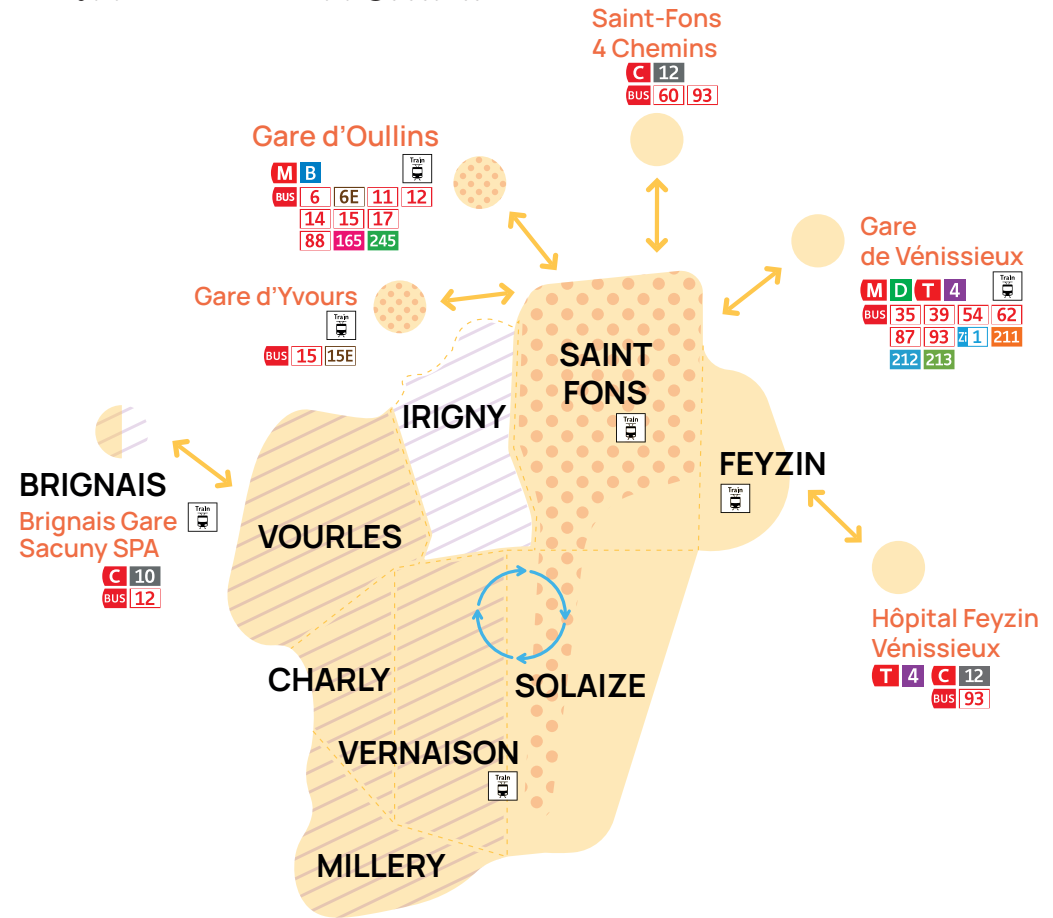

Charly ↔ Irigny Gare d'Yvours +  vers Bellecour
 Solaize ↔ Gare de Vénissieux +  vers Bellecour

 Rejoignez vos **commerces et loisirs de proximité**

Solaize ↔ Vernaison via Le Pont de Vernaison
 Millery et Vourles ↔ Sacuny SPA

Voyagez dans un minibus 9 places **avec un titre TCL**.

10 VOYAGES OFFERTS

Flashez ce QR code pour recevoir votre carte **TCL chargée de 10 trajets gratuits*** !

*Offre valable jusqu'au 31/12/2025, réservée aux personnes n'ayant jamais été titulaires d'une carte TCL et dans la limite des stocks disponibles.

TRANSPORT A LA DEMANDE

SECTEUR VALLÉE DE LA CHIMIE

Déplacez-vous où vous le souhaitez à l'**intérieur du territoire**

Connectez-vous aux **métros, tramways, bus et gares SNCF**

Depuis ces arrêts, rejoignez uniquement la Vallée de la Chimie.

Depuis Brignais (Brignais Gare et Sacuny SPA), rejoignez uniquement les communes de Vourles, Irigny, Charly, Vernaison et Millery.

Depuis Irigny, rejoignez Brignais Gare et Sacuny SPA.