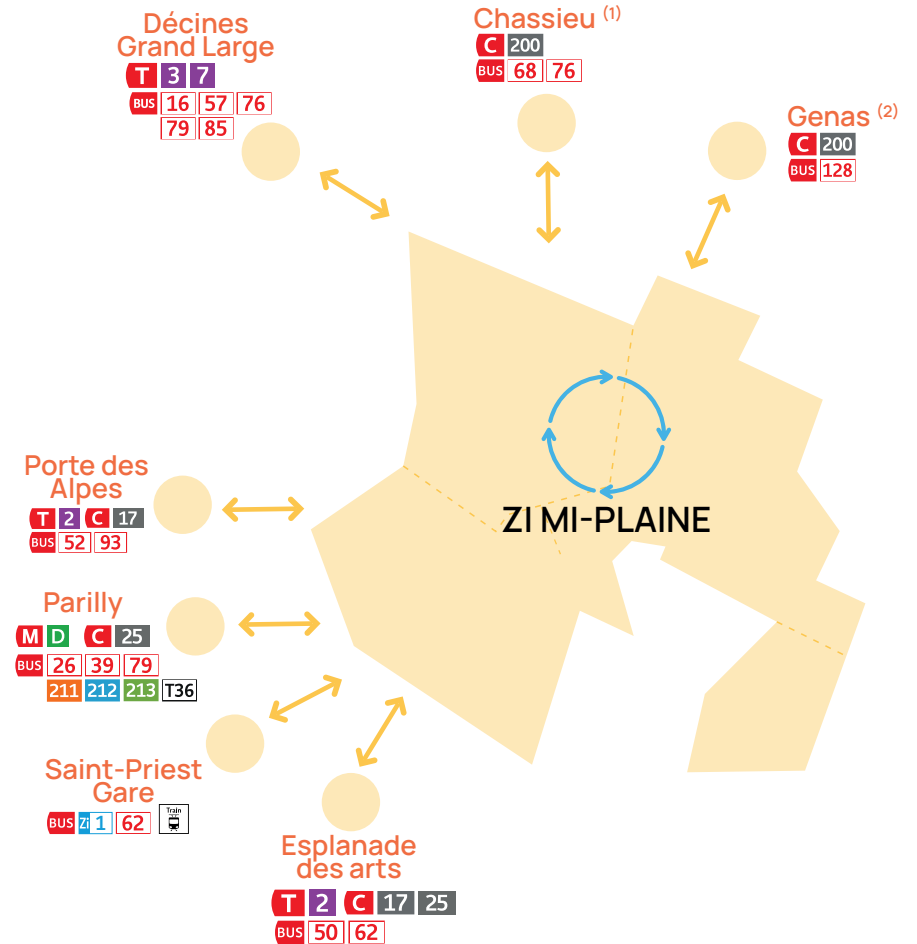

Genas Ratabizet ↔ Zi Chassieu Restaurant

Profitez d'une sortie shopping

Chassieu Lavoisier ↔ Porte des Alpes **T 2**
 Esplanade des Arts **T 2** ↔ La Grande Plaine

Retrouvez toutes les possibilités de déplacement et réservez votre trajet grâce à l'**application TCL**  à la demande (sous condition que votre itinéraire ne soit pas desservi par une ligne de bus régulière dans la zone éligible au service).

Voyagez dans un minibus 9 places avec un titre TCL.

10 VOYAGES OFFERTS

Flashez ce QR code pour recevoir votre carte TCL chargée de 10 trajets gratuits* !

*Offre valable jusqu'au 31/12/2025, réservée aux personnes n'ayant jamais été titulaires d'une carte TCL et domiciliées dans le Rhône.

TRANSPORT A LA DEMANDE

SECTEUR MI-PLAINE

 Déplacez-vous où vous le souhaitez à l'intérieur du territoire

 Connectez-vous aux métros, tramways, bus et gares SNCF

(1) Chassieu Place, Eglantines, La Fontaine, Chassieu Mairie, Chassieu Le Haut, Mont Saint-Paul

(2) Genas Salengro, Danton République, Antoine Roybet, Genas Place Jean Jaurès, Genas La Grande Plaine