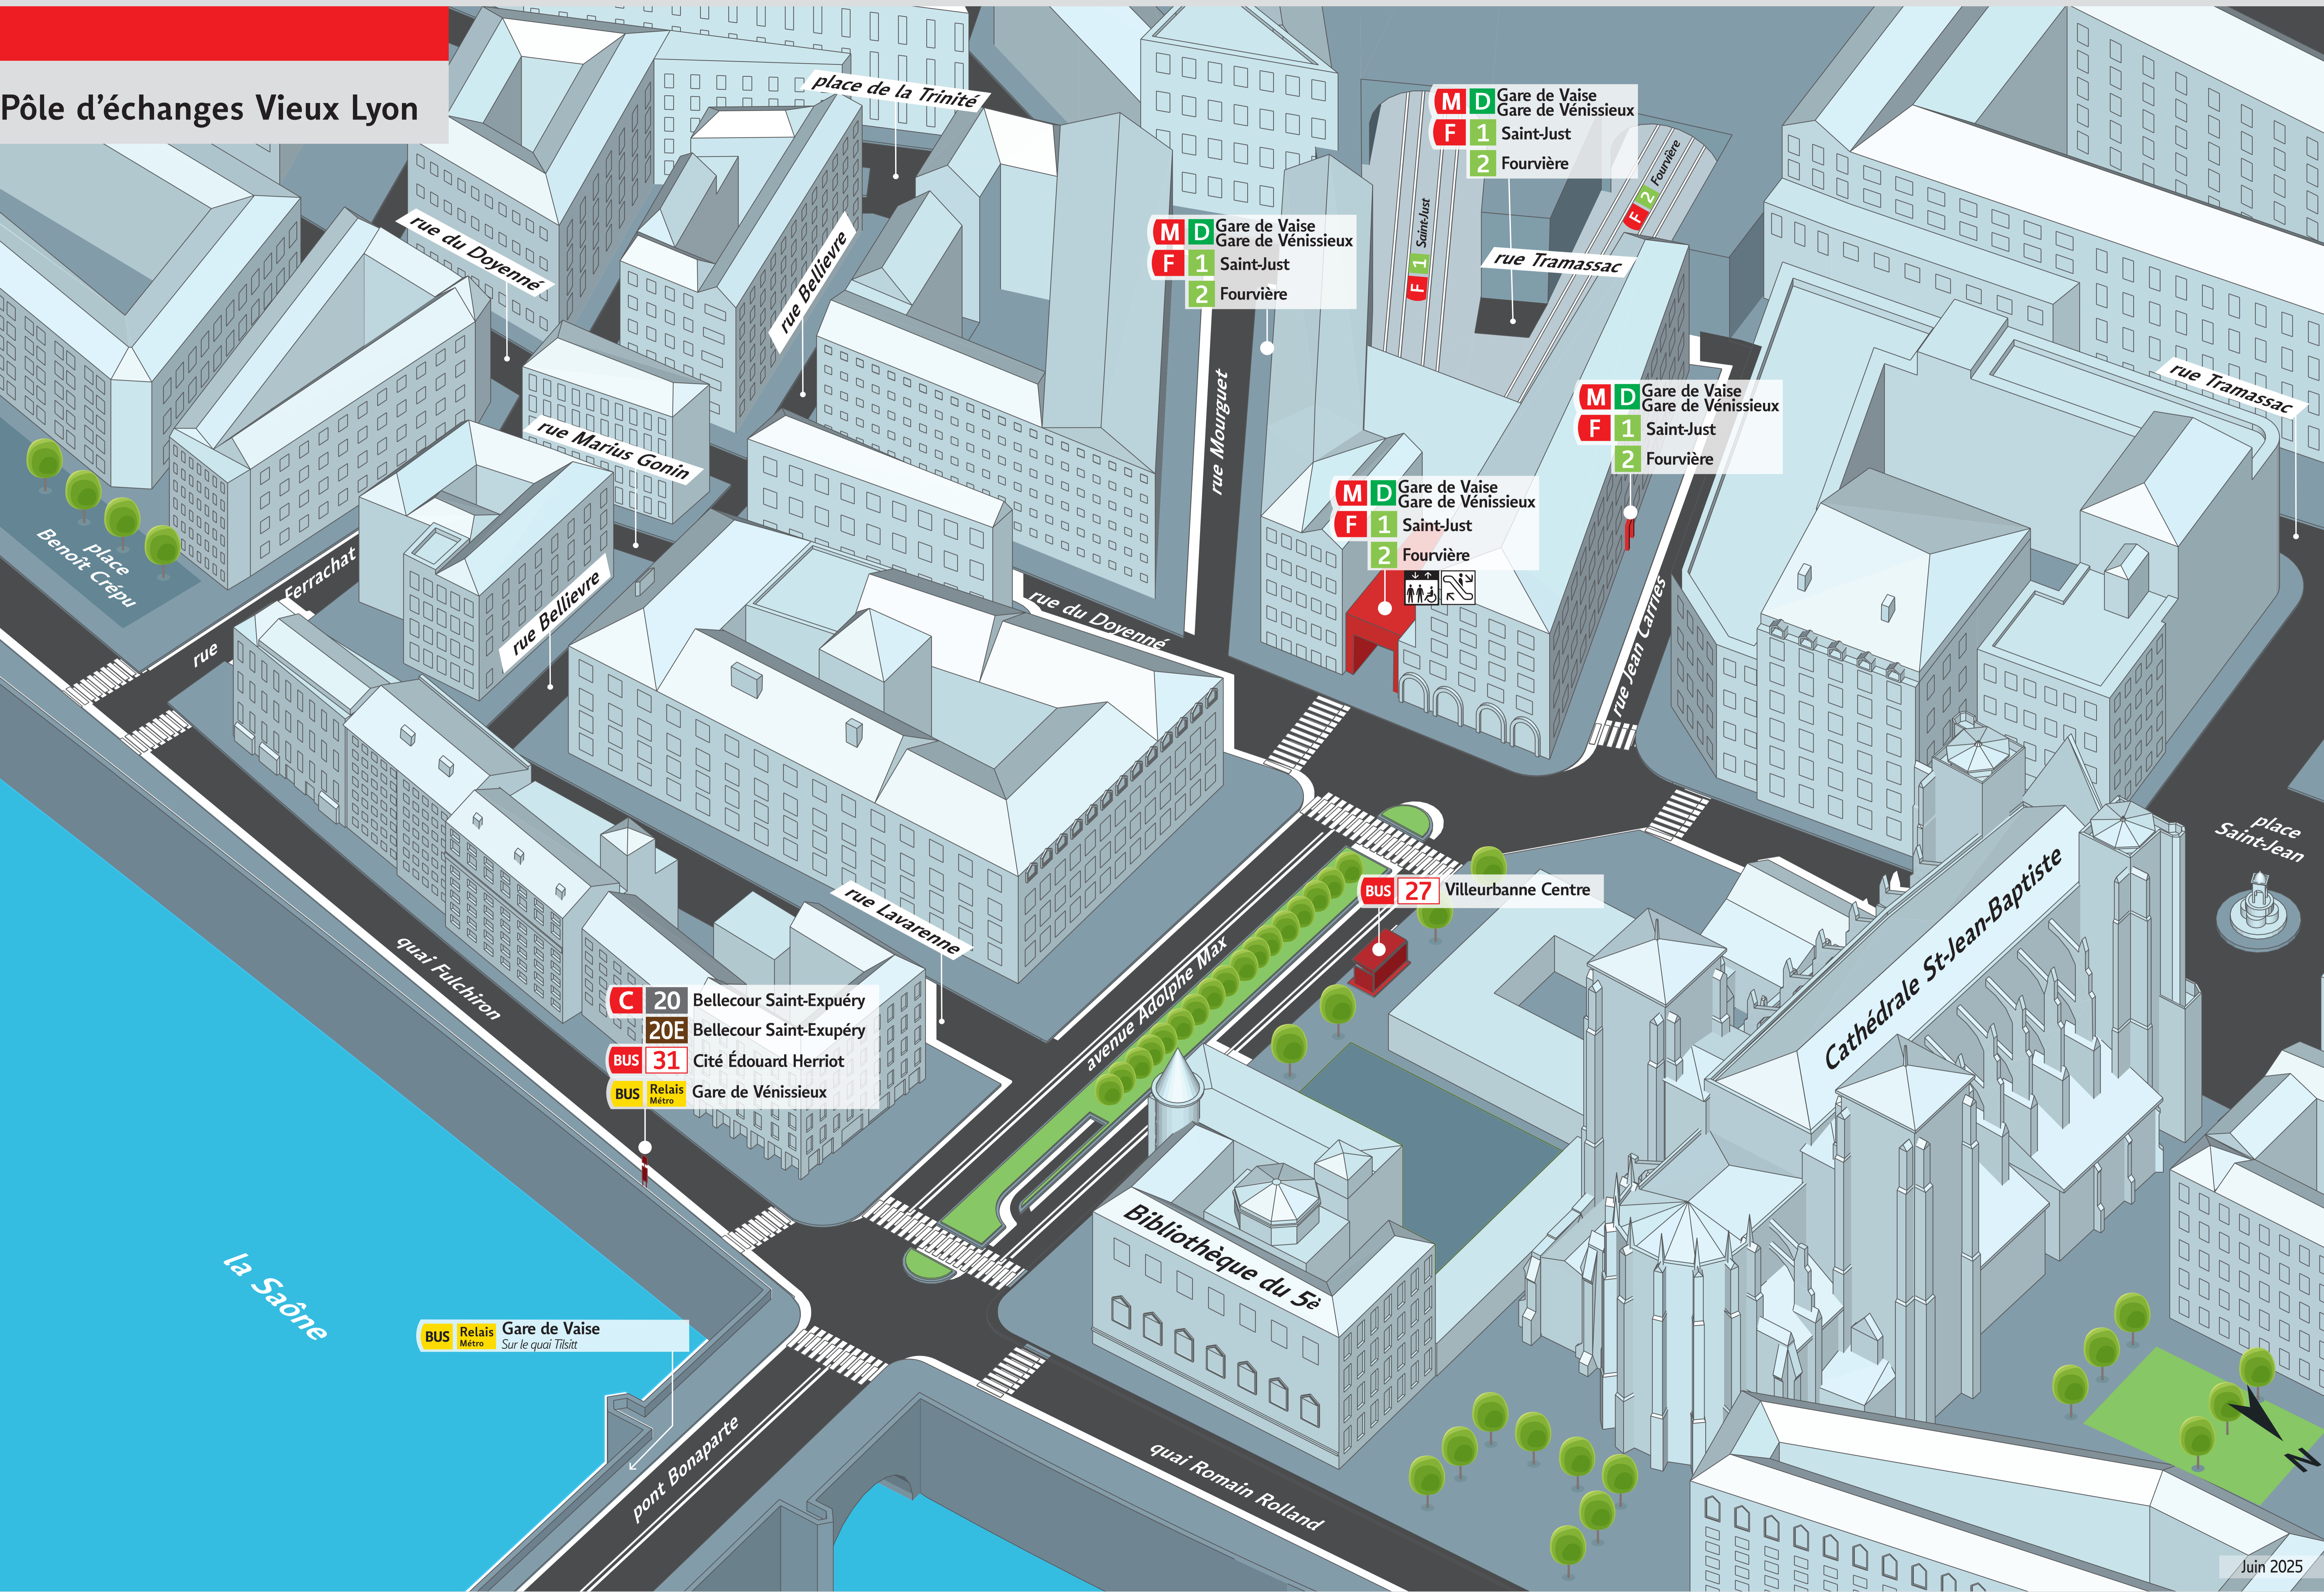

# Pôle d'échanges Vieux Lyon

**M** **D** Gare de Vaise  
Gare de Vénissieux  
**F** **1** Saint-Just  
**2** Fourvière

**M** **D** Gare de Vaise  
Gare de Vénissieux  
**F** **1** Saint-Just  
**2** Fourvière

**M** **D** Gare de Vaise  
Gare de Vénissieux  
**F** **1** Saint-Just  
**2** Fourvière

**M** **D** Gare de Vaise  
Gare de Vénissieux  
**F** **1** Saint-Just  
**2** Fourvière

**C** **20** Bellecour Saint-Exupéry  
**20E** Bellecour Saint-Exupéry  
**BUS** **31** Cité Édouard Herriot  
**BUS** Relais **Méto** Gare de Vénissieux

**BUS** Relais **Méto** Gare de Vaise  
Sur le quai Tilsitt

**BUS** **27** Villeurbanne Centre