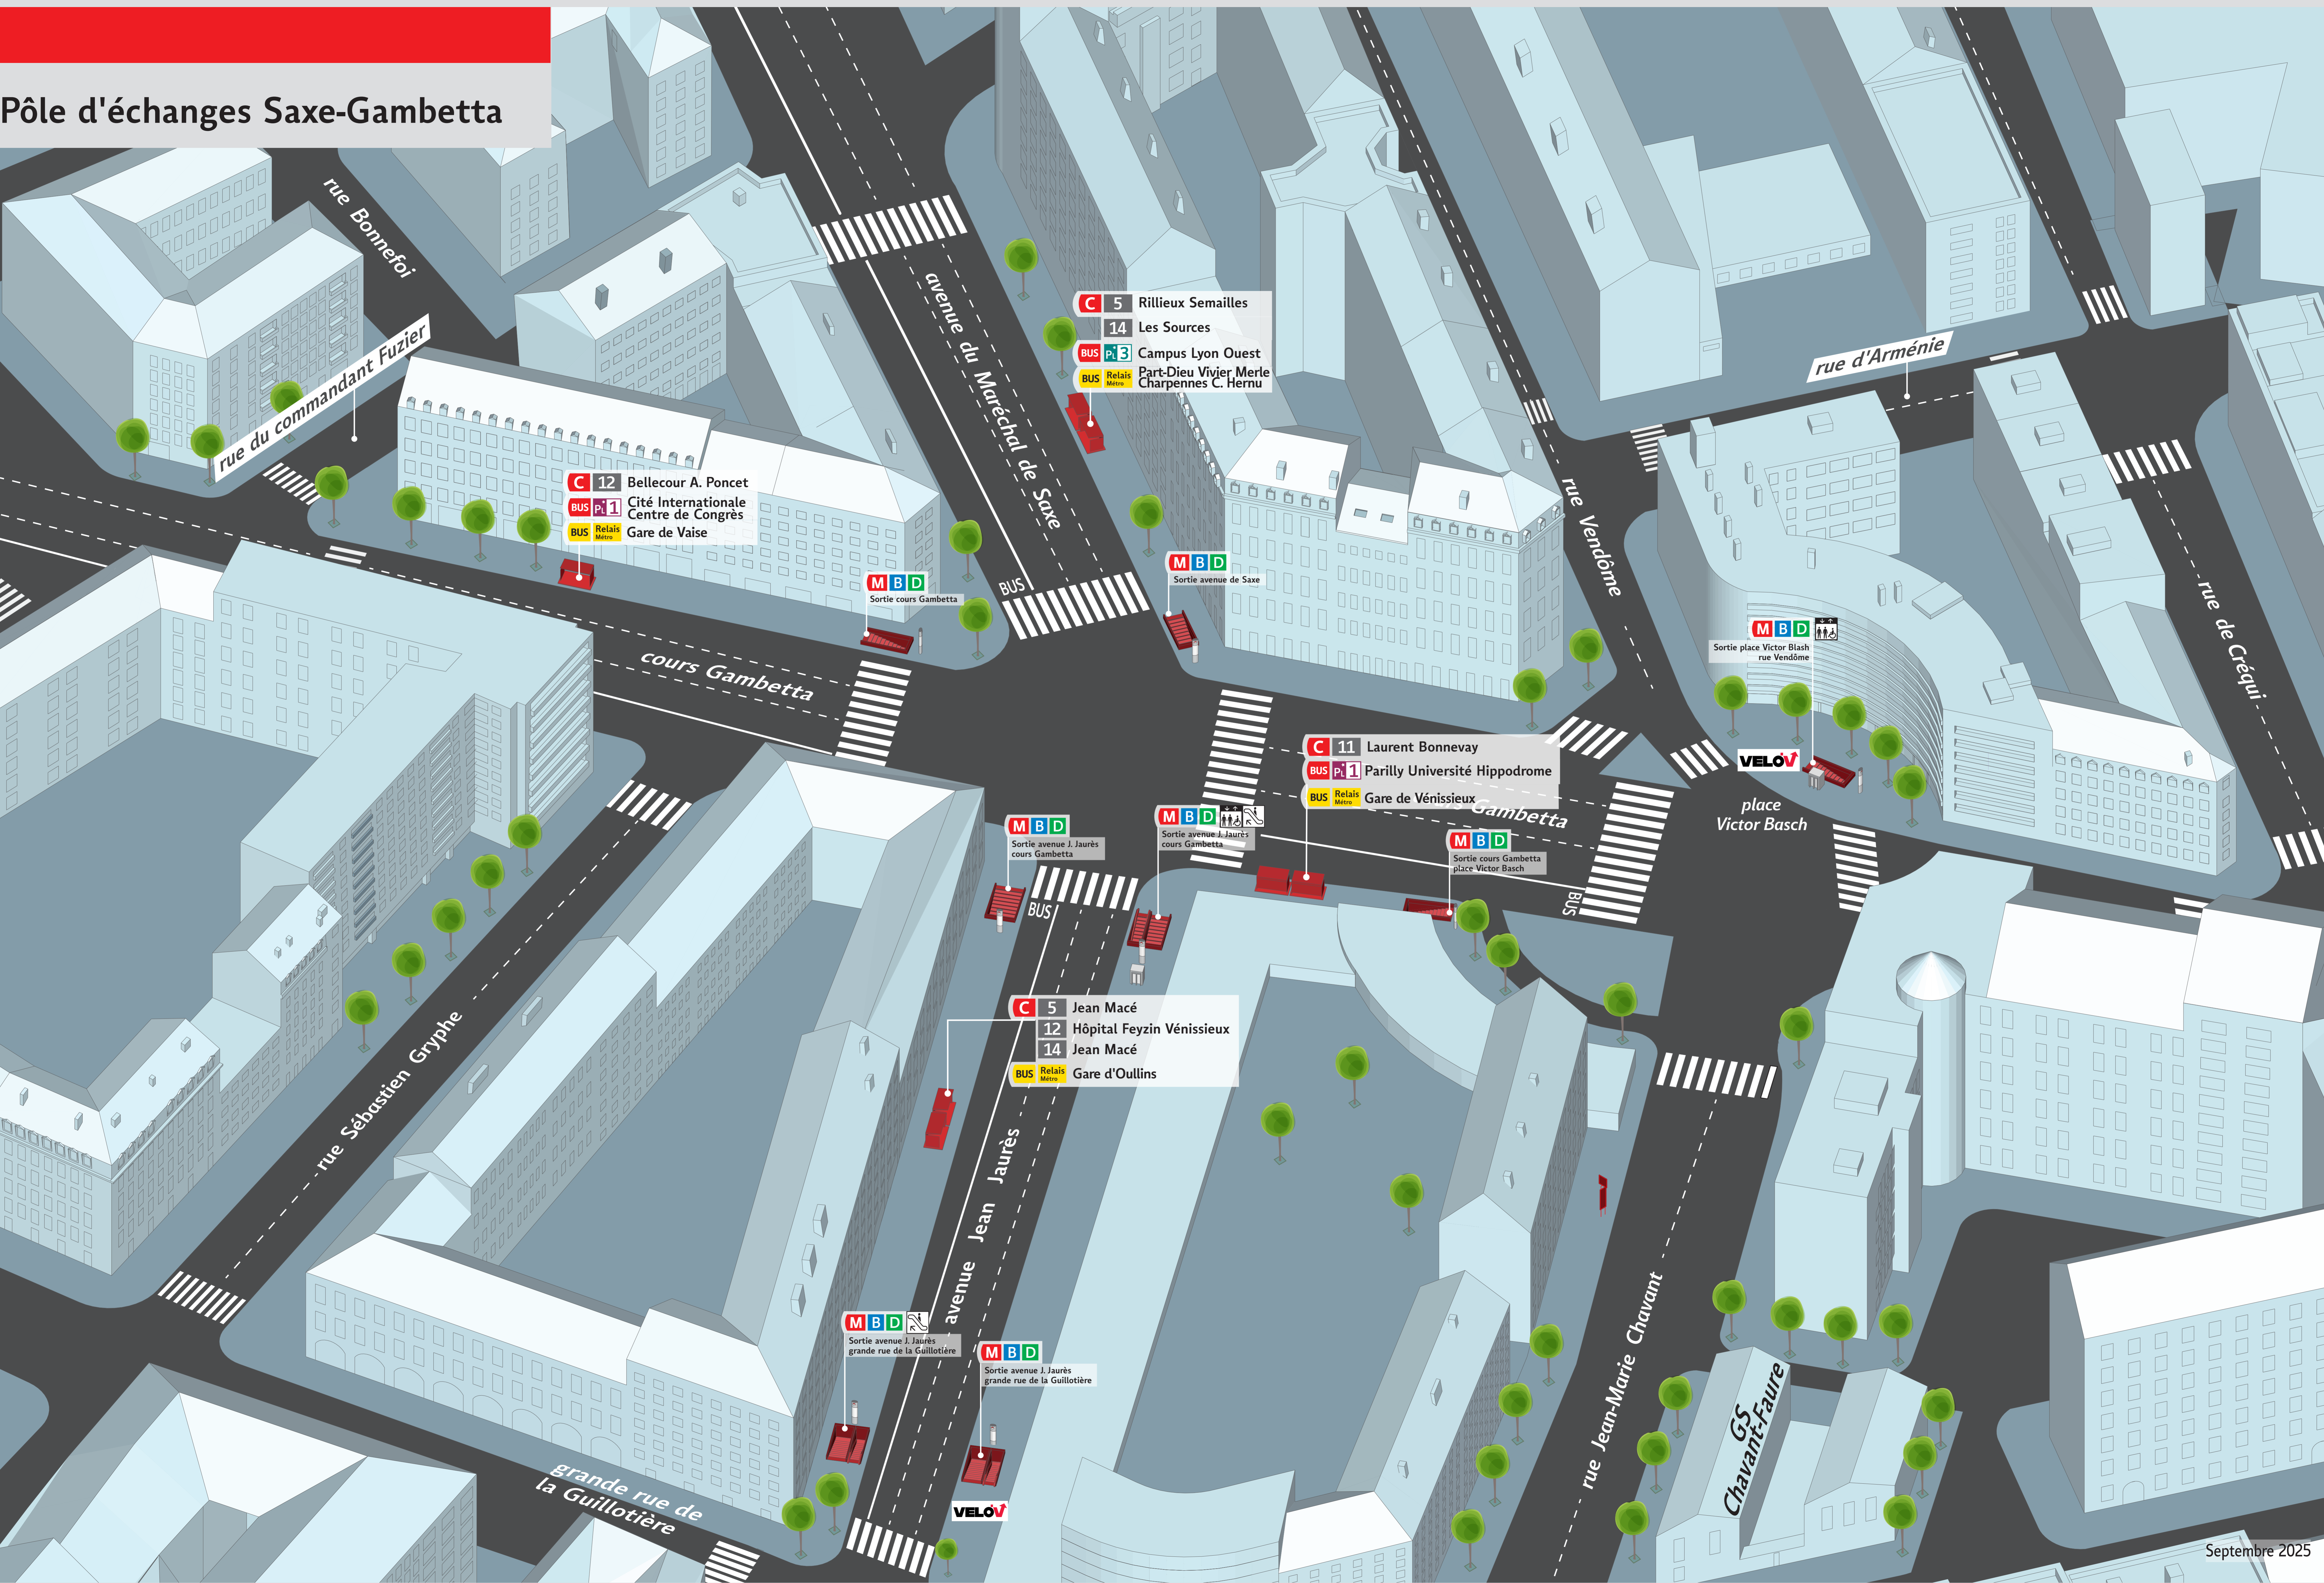

Pôle d'échanges Saxe-Gambetta

C 12 Bellecour A. Poncet
BUS Pl. 1 Cité Internationale Centre de Congrès
BUS Relais Métro Gare de Vaise

C 5 Rillieux Semailles
14 Les Sources
BUS Pl. 3 Campus Lyon Ouest
BUS Relais Métro Part-Dieu Vivier Merle Charpennes C. Hernu