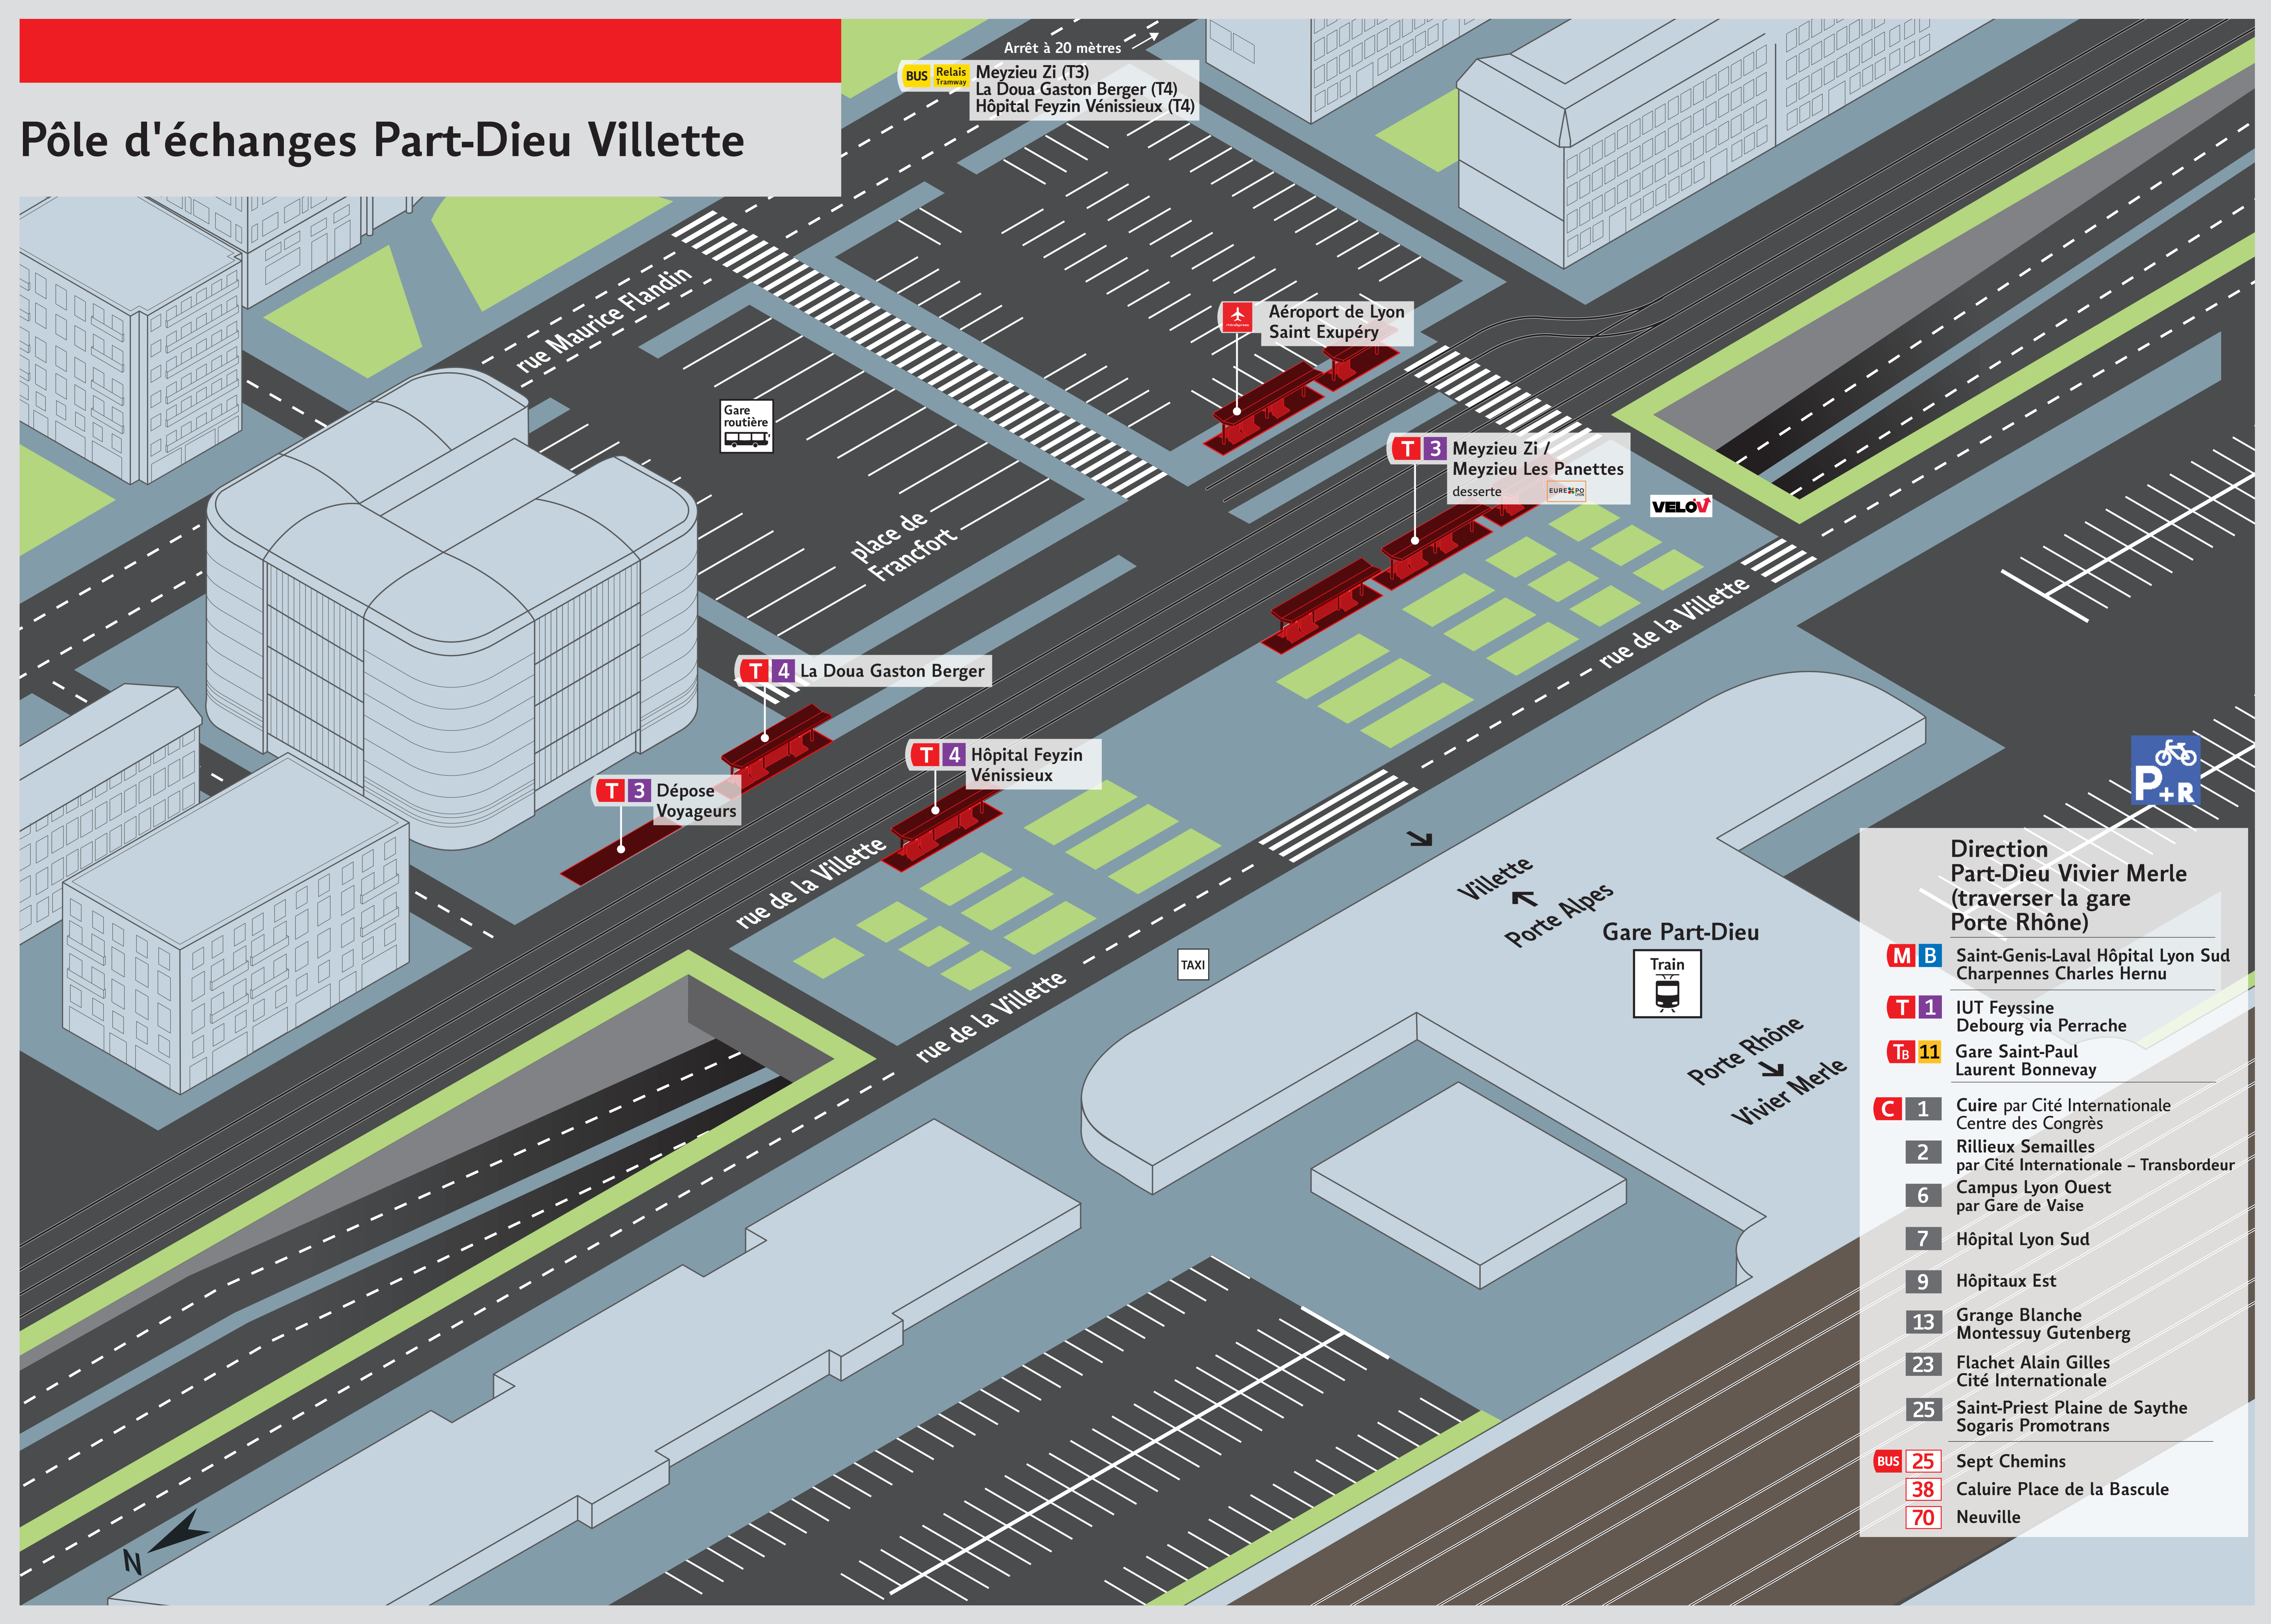

# Pôle d'échanges Part-Dieu Villette

## Direction Part-Dieu Vivier Merle (traverser la gare Porte Rhône)

- M B** Saint-Genis-Laval Hôpital Lyon Sud Charpennes Charles Hernu
- T 1** IUT Feysine Debourg via Perrache
- Tb 11** Gare Saint-Paul Laurent Bonnevey
- C 1** Cuire par Cité Internationale Centre des Congrès
- 2** Rillieux Semailles par Cité Internationale - Transbordeur
- 6** Campus Lyon Ouest par Gare de Vaise
- 7** Hôpital Lyon Sud
- 9** Hôpitaux Est
- 13** Grange Blanche Montessuy Gutenberg
- 23** Flachet Alain Gilles Cité Internationale
- 25** Saint-Priest Plaine de Saythe Sogaris Promotrans
- BUS 25** Sept Chemins
- 38** Caluire Place de la Bascule
- 70** Neuville