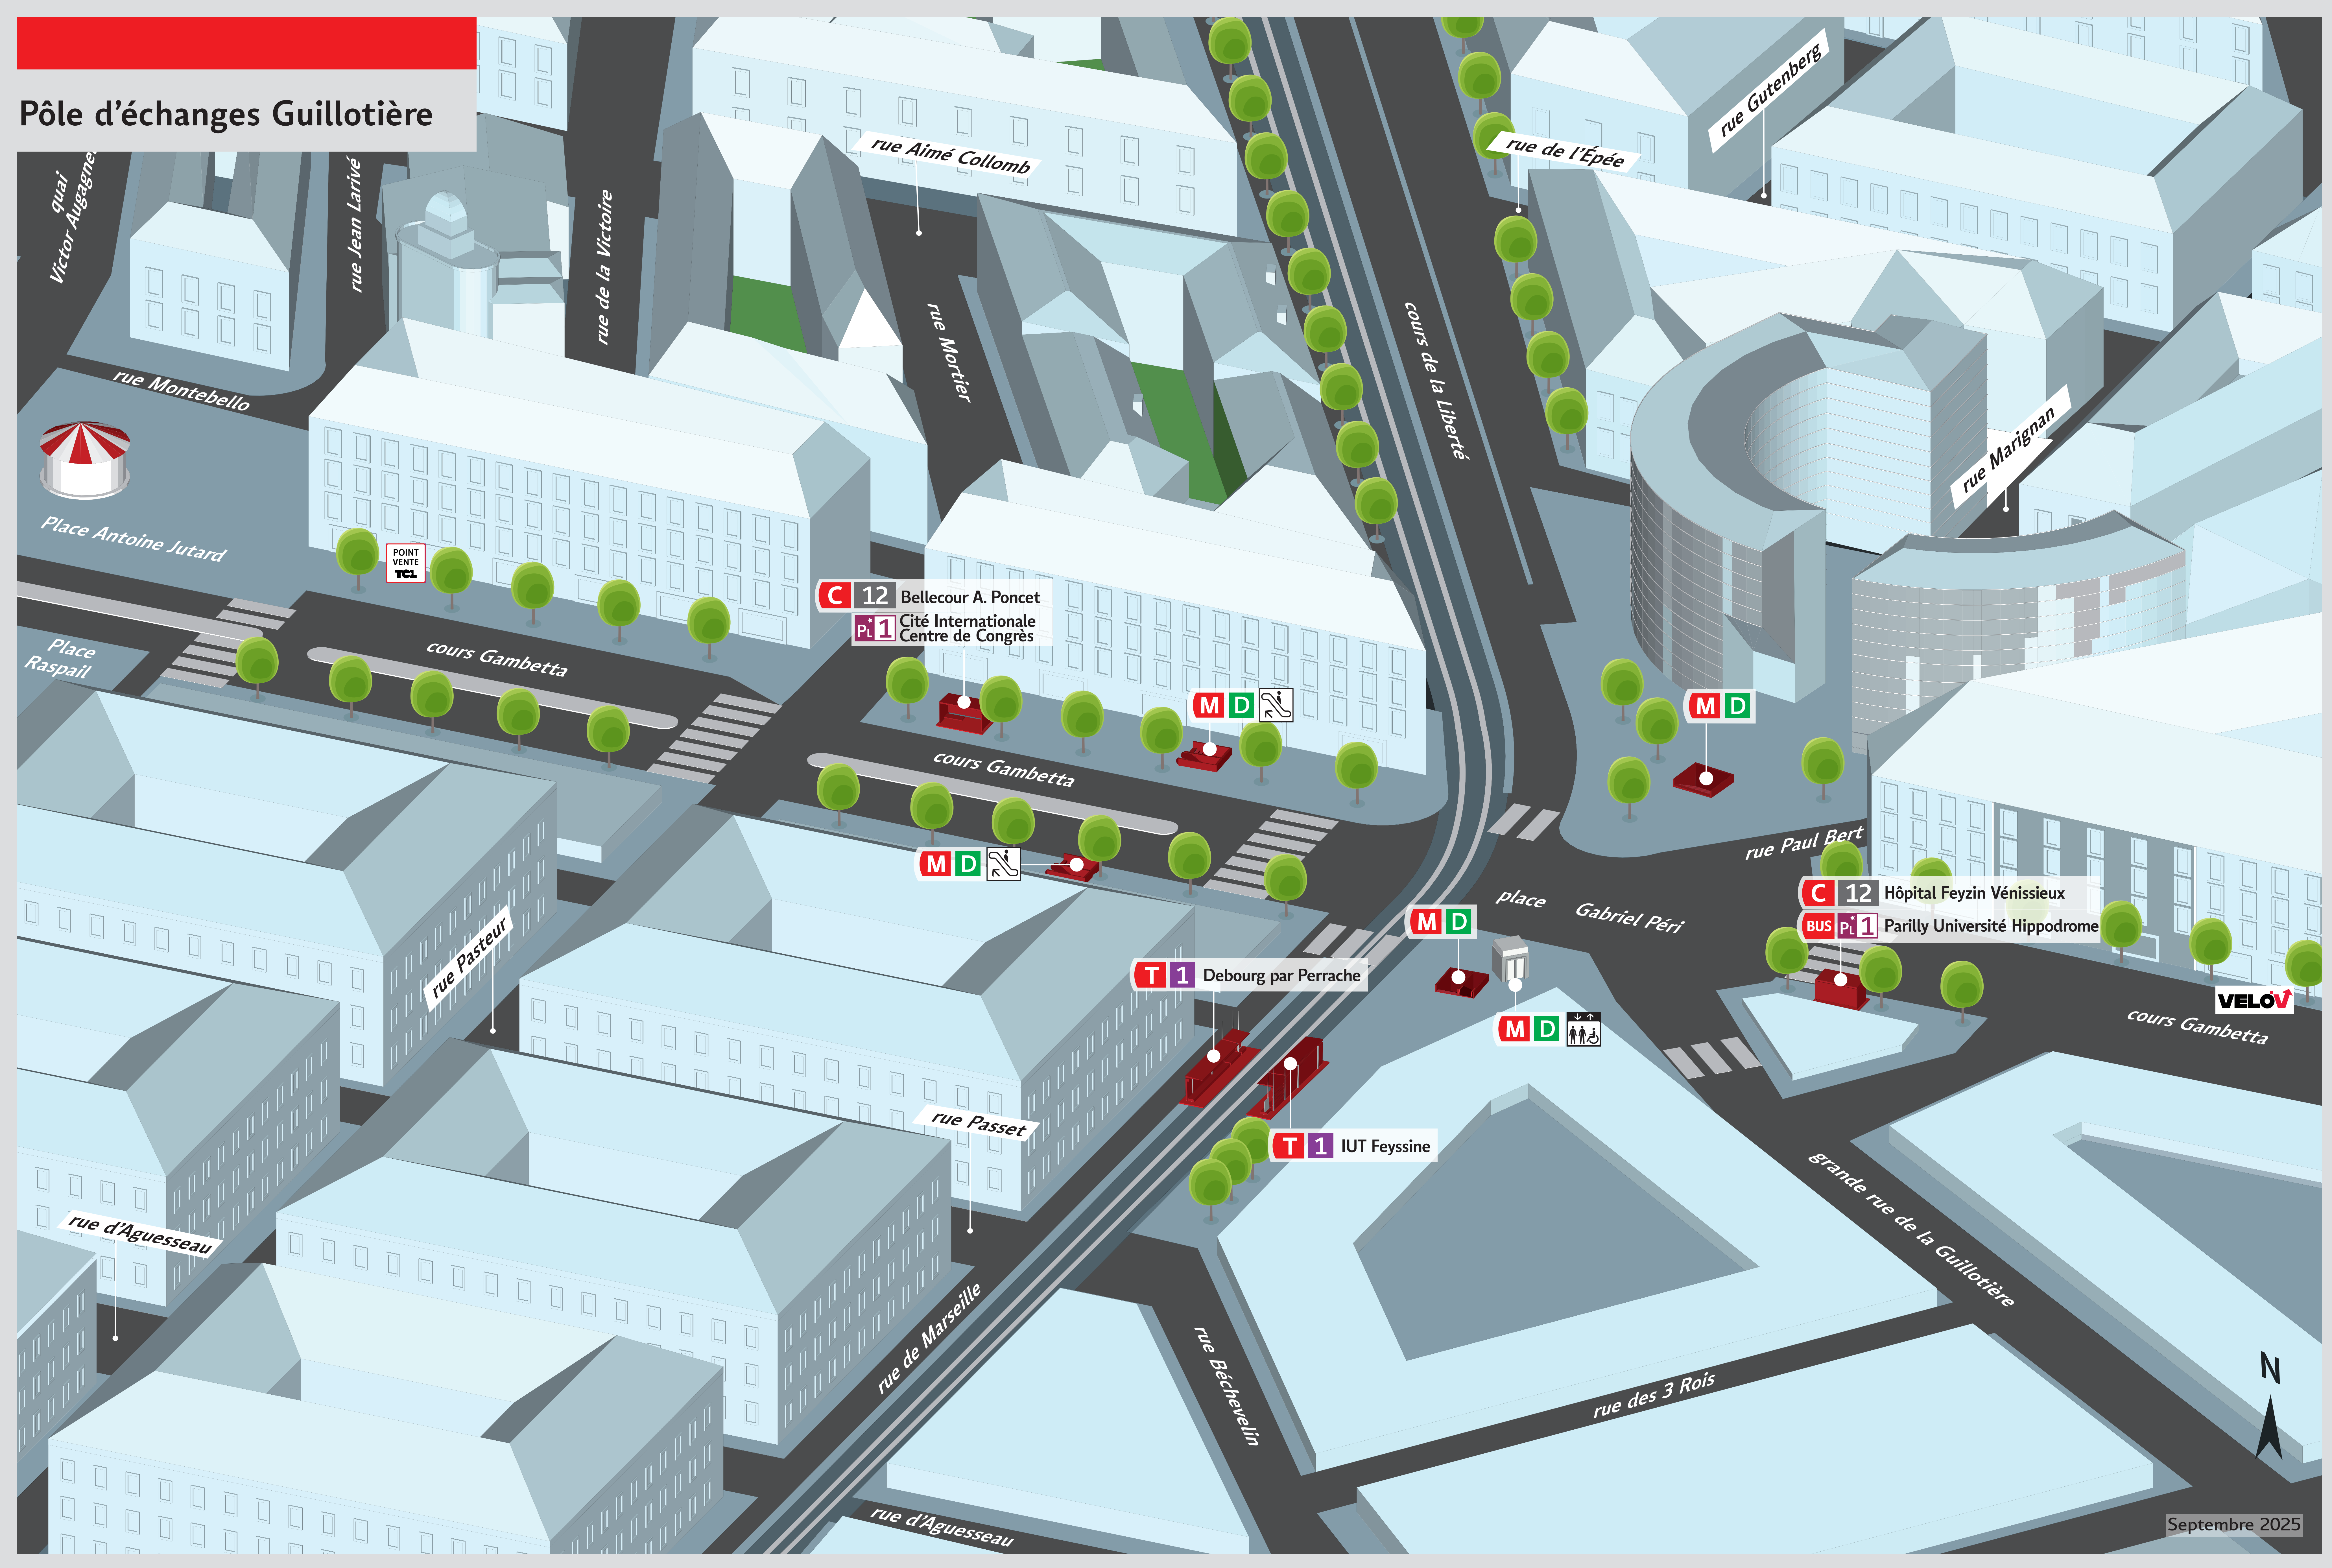

# Pôle d'échanges Guillotière

quai Victor Augagne

rue Jean Larivé

rue de la Victoire

rue Aimé Collomb

rue Mortier

rue de l'Épée

rue Gutenberg

rue Marignan

Place Antoine Jutard

POINT VENTE TCL

C12 Bellecour A. Poncet  
P1 Cité Internationale Centre de Congrès

M D

M D

Place Raspail

cours Gambetta

M D

M D

C12 Hôpital Feyzin Vénissieux  
BUS P1 Parilly Université Hippodrome

place Gabriel Péri

VELOV

cours Gambetta

rue Pasteur

T1 Debourg par Perrache

M D

T1 IUT Feysine

rue Passet

grande rue de la Guillotière

rue d'Aguesseau

rue de Marseille

rue Béchevelin

rue des 3 Rois