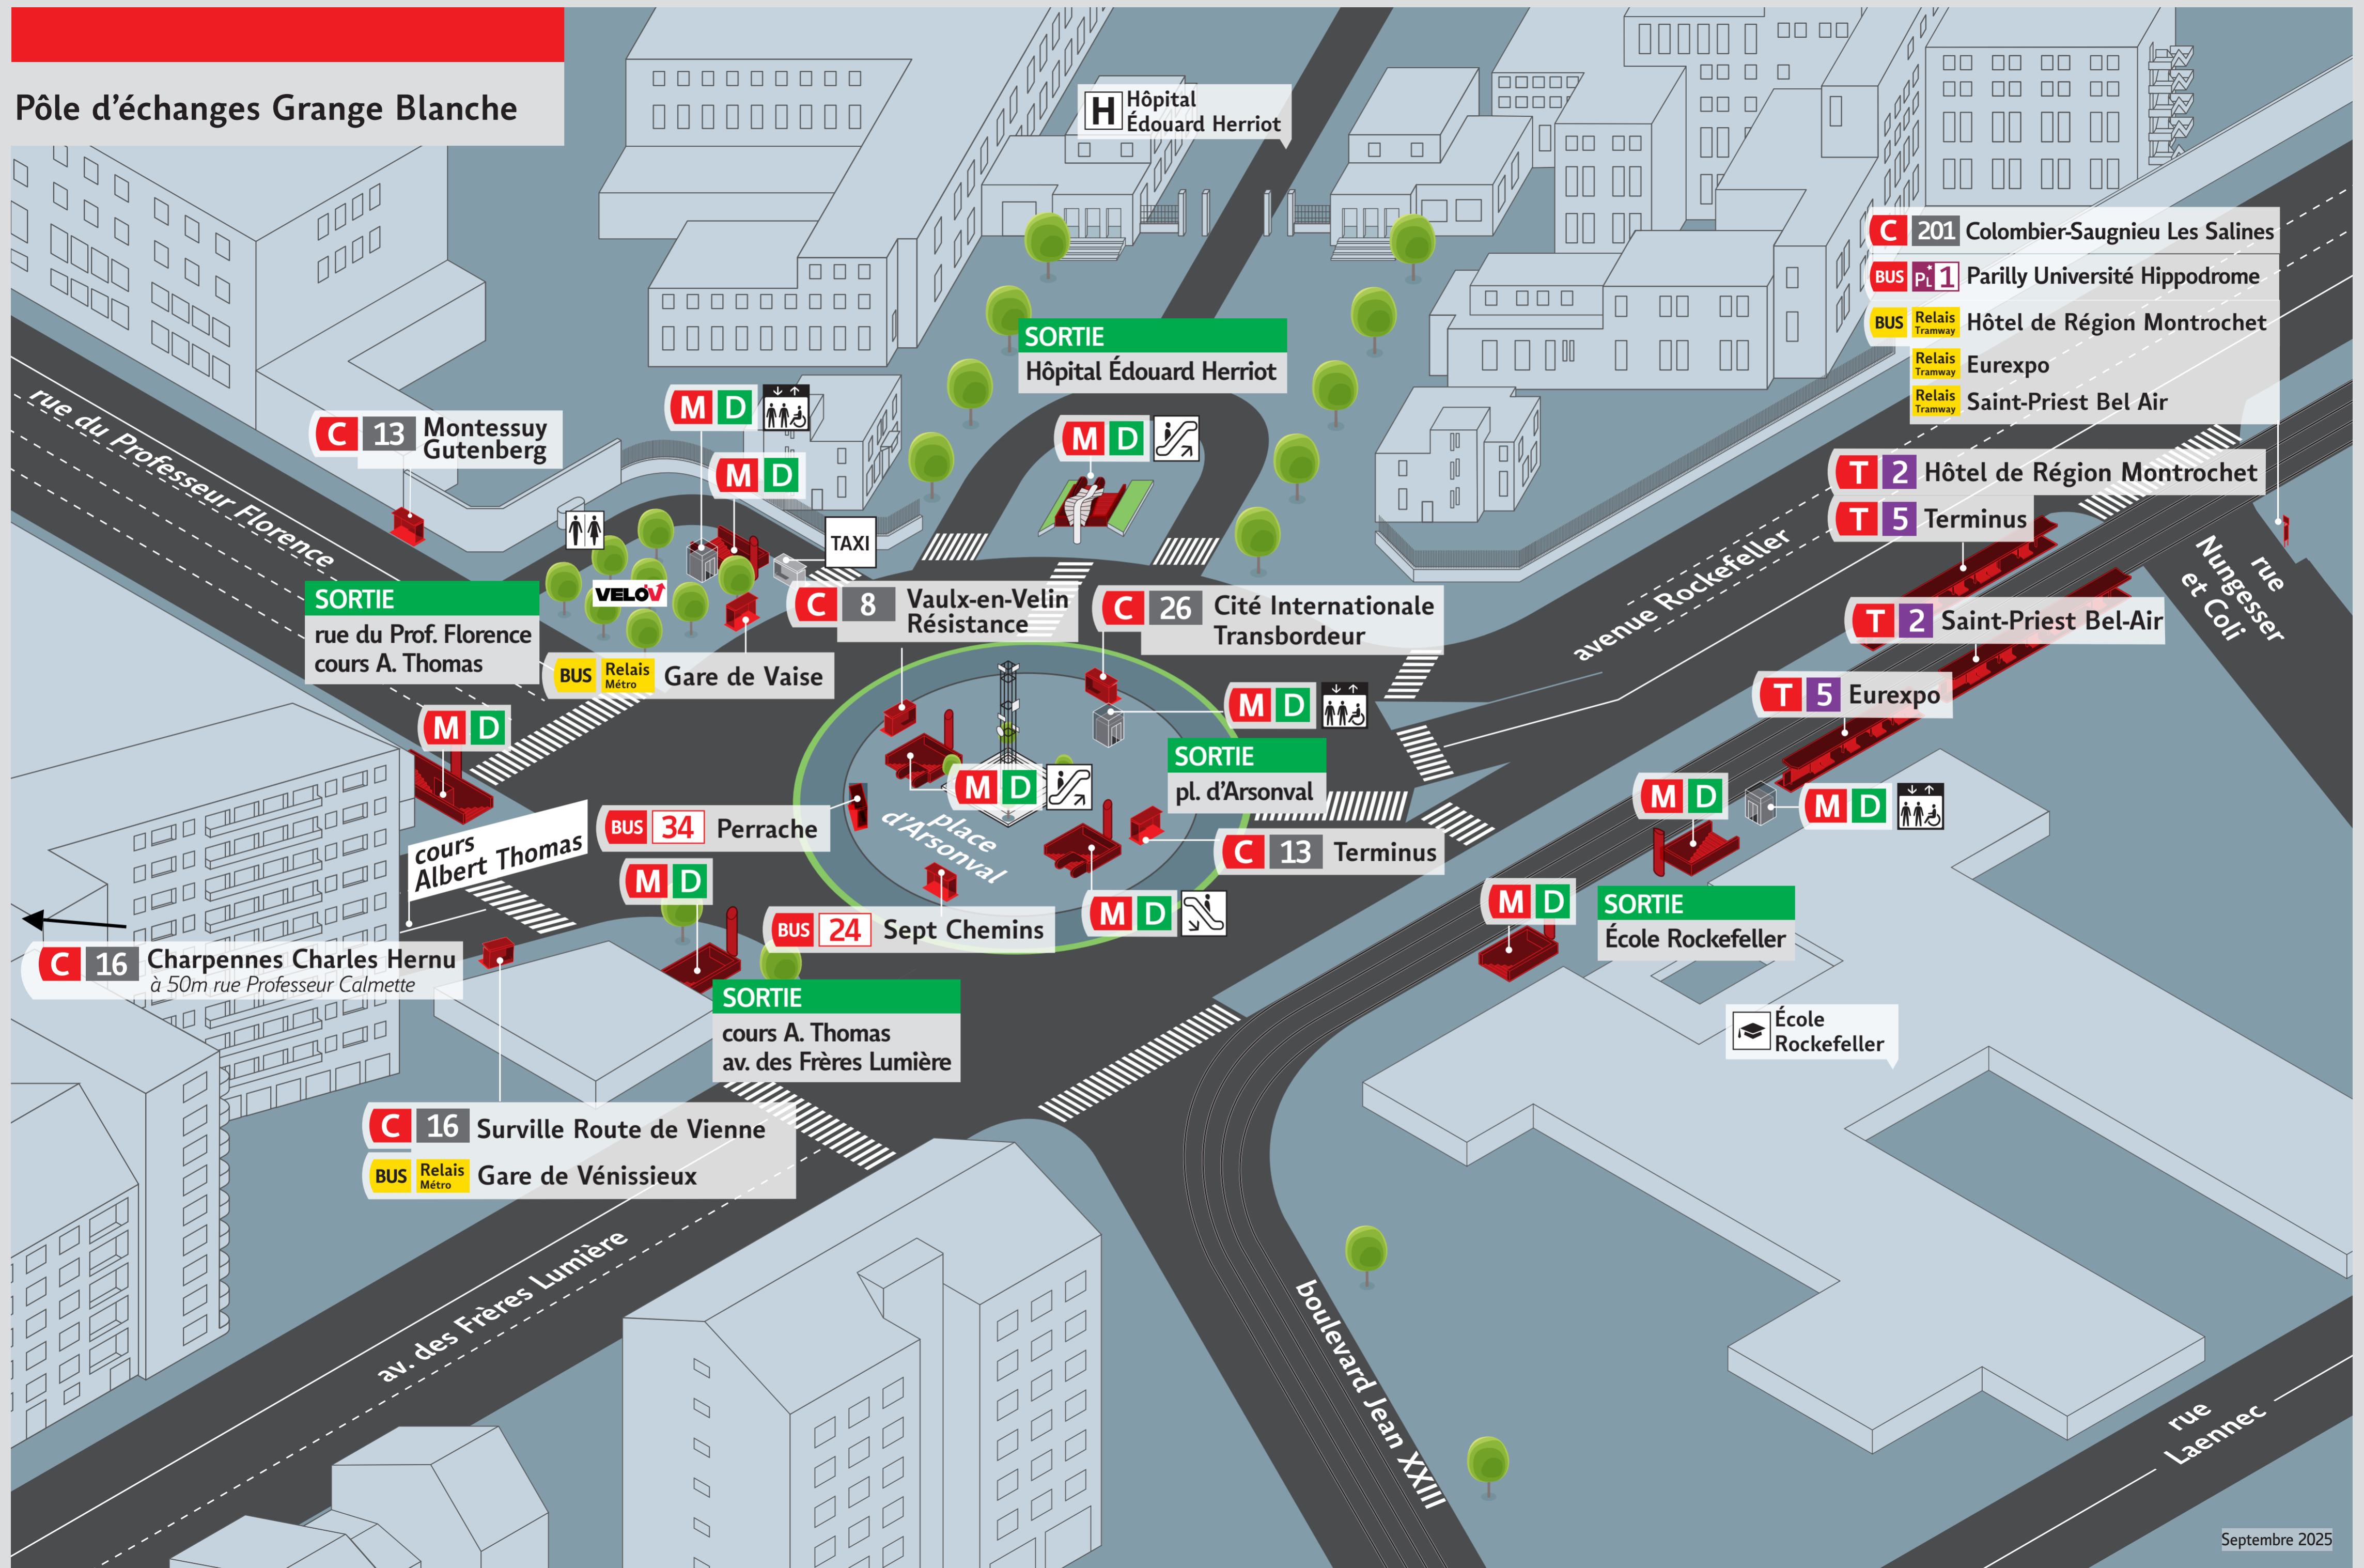

Pôle d'échanges Grange Blanche

C 13 Montessuy Gutenberg

SORTIE
rue du Prof. Florence
cours A. Thomas

M D

M D

C 8 Vaulx-en-Velin Résistance

C 26 Cité Internationale Transbordeur

SORTIE
pl. d'Arsonval

C 13 Terminus

C 16 Charpennes Charles Hernu
à 50m rue Professeur Calmette

BUS 34 Perrache

BUS 24 Sept Chemins

SORTIE
cours A. Thomas
av. des Frères Lumière

C 16 Surville Route de Vienne

BUS Relais Métro Gare de Vénissieux

H Hôpital Édouard Herriot

SORTIE
Hôpital Édouard Herriot

C 201 Colombier-Saugnieu Les Salines

BUS Pi 1 Parilly Université Hippodrome

BUS Relais Tramway Hôtel de Région Montrochet

Relais Tramway Eurexpo

Relais Tramway Saint-Priest Bel Air

T 2 Hôtel de Région Montrochet

T 5 Terminus

T 2 Saint-Priest Bel-Air

T 5 Eurexpo

M D

M D

SORTIE
École Rockefeller

École Rockefeller