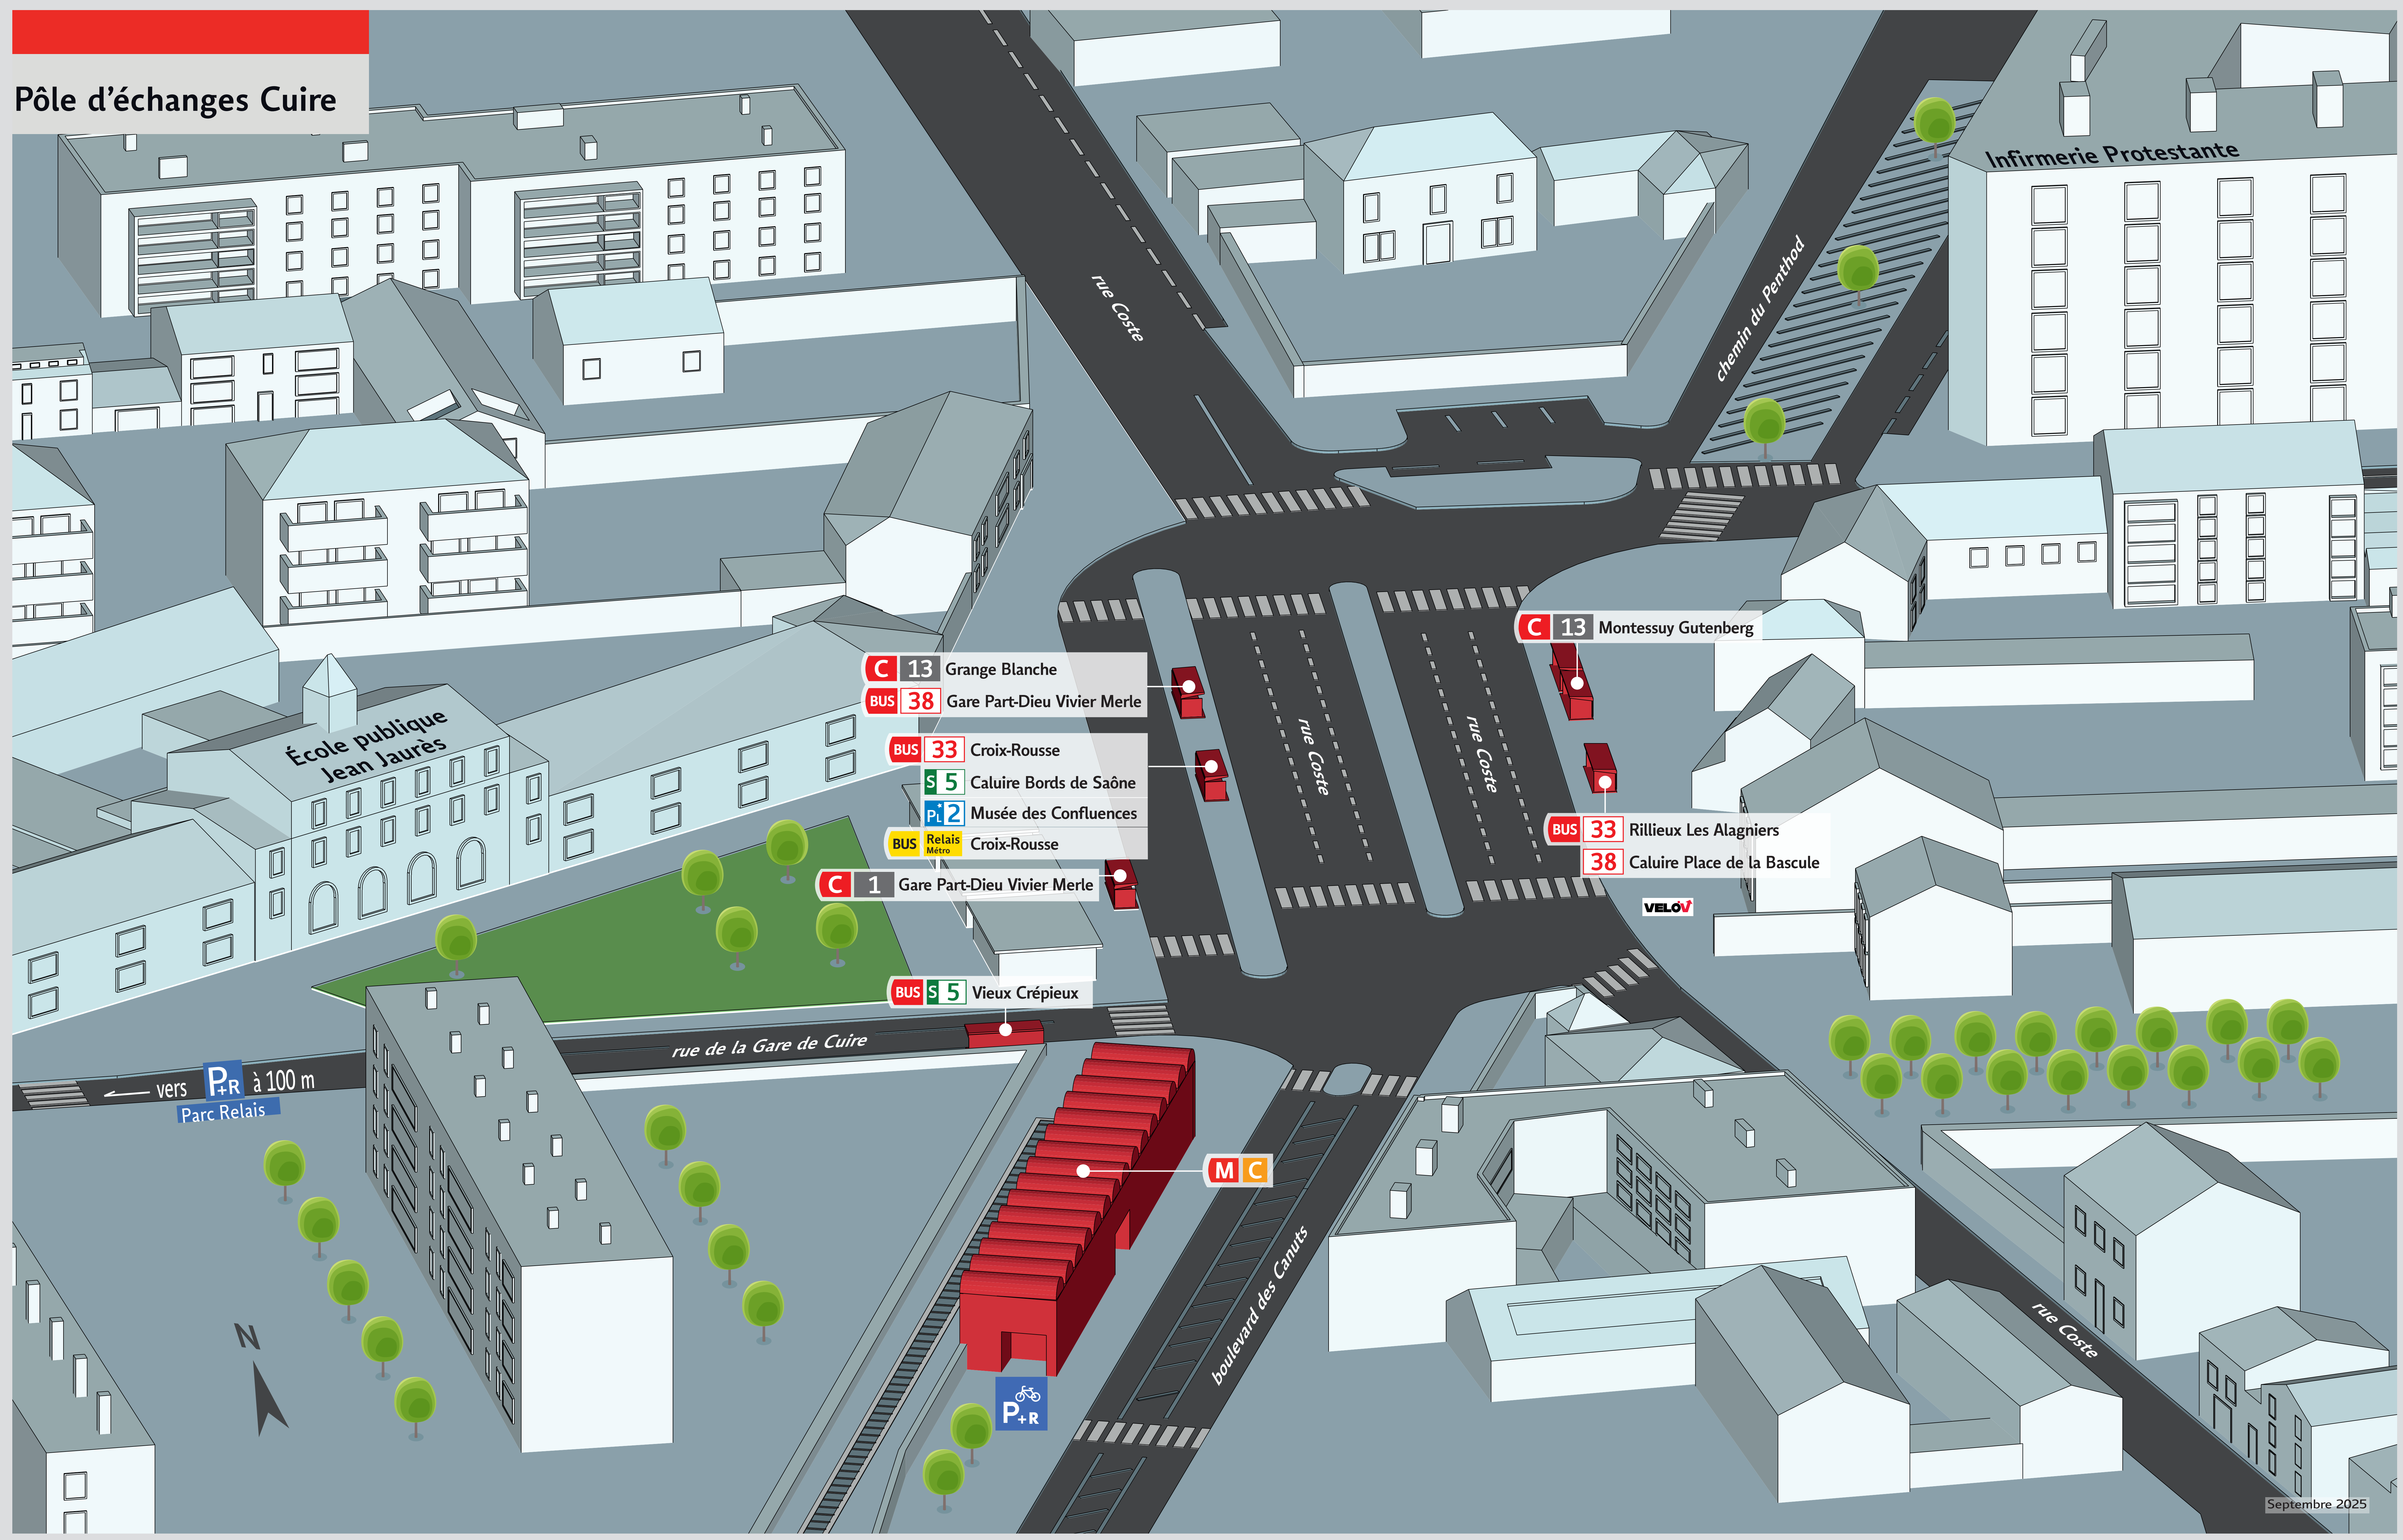

# Pôle d'échanges Cuire

École publique  
Jean Jaurès

Infirmierie Protestante

- C 13** Grange Blanche
- BUS 38** Gare Part-Dieu Vivier Merle
- BUS 33** Croix-Rousse
- S 5** Caluire Bords de Saône
- P 2** Musée des Confluences
- BUS Relais Métro** Croix-Rousse
- C 1** Gare Part-Dieu Vivier Merle
- BUS S 5** Vieux Crépieux

**C 13** Montessuy Gutenberg

**BUS 33** Rillieux Les Alagniers  
**38** Caluire Place de la Bascule

VELOV

vers **P+R** à 100 m  
Parc Relais

**P+R**

**M C**