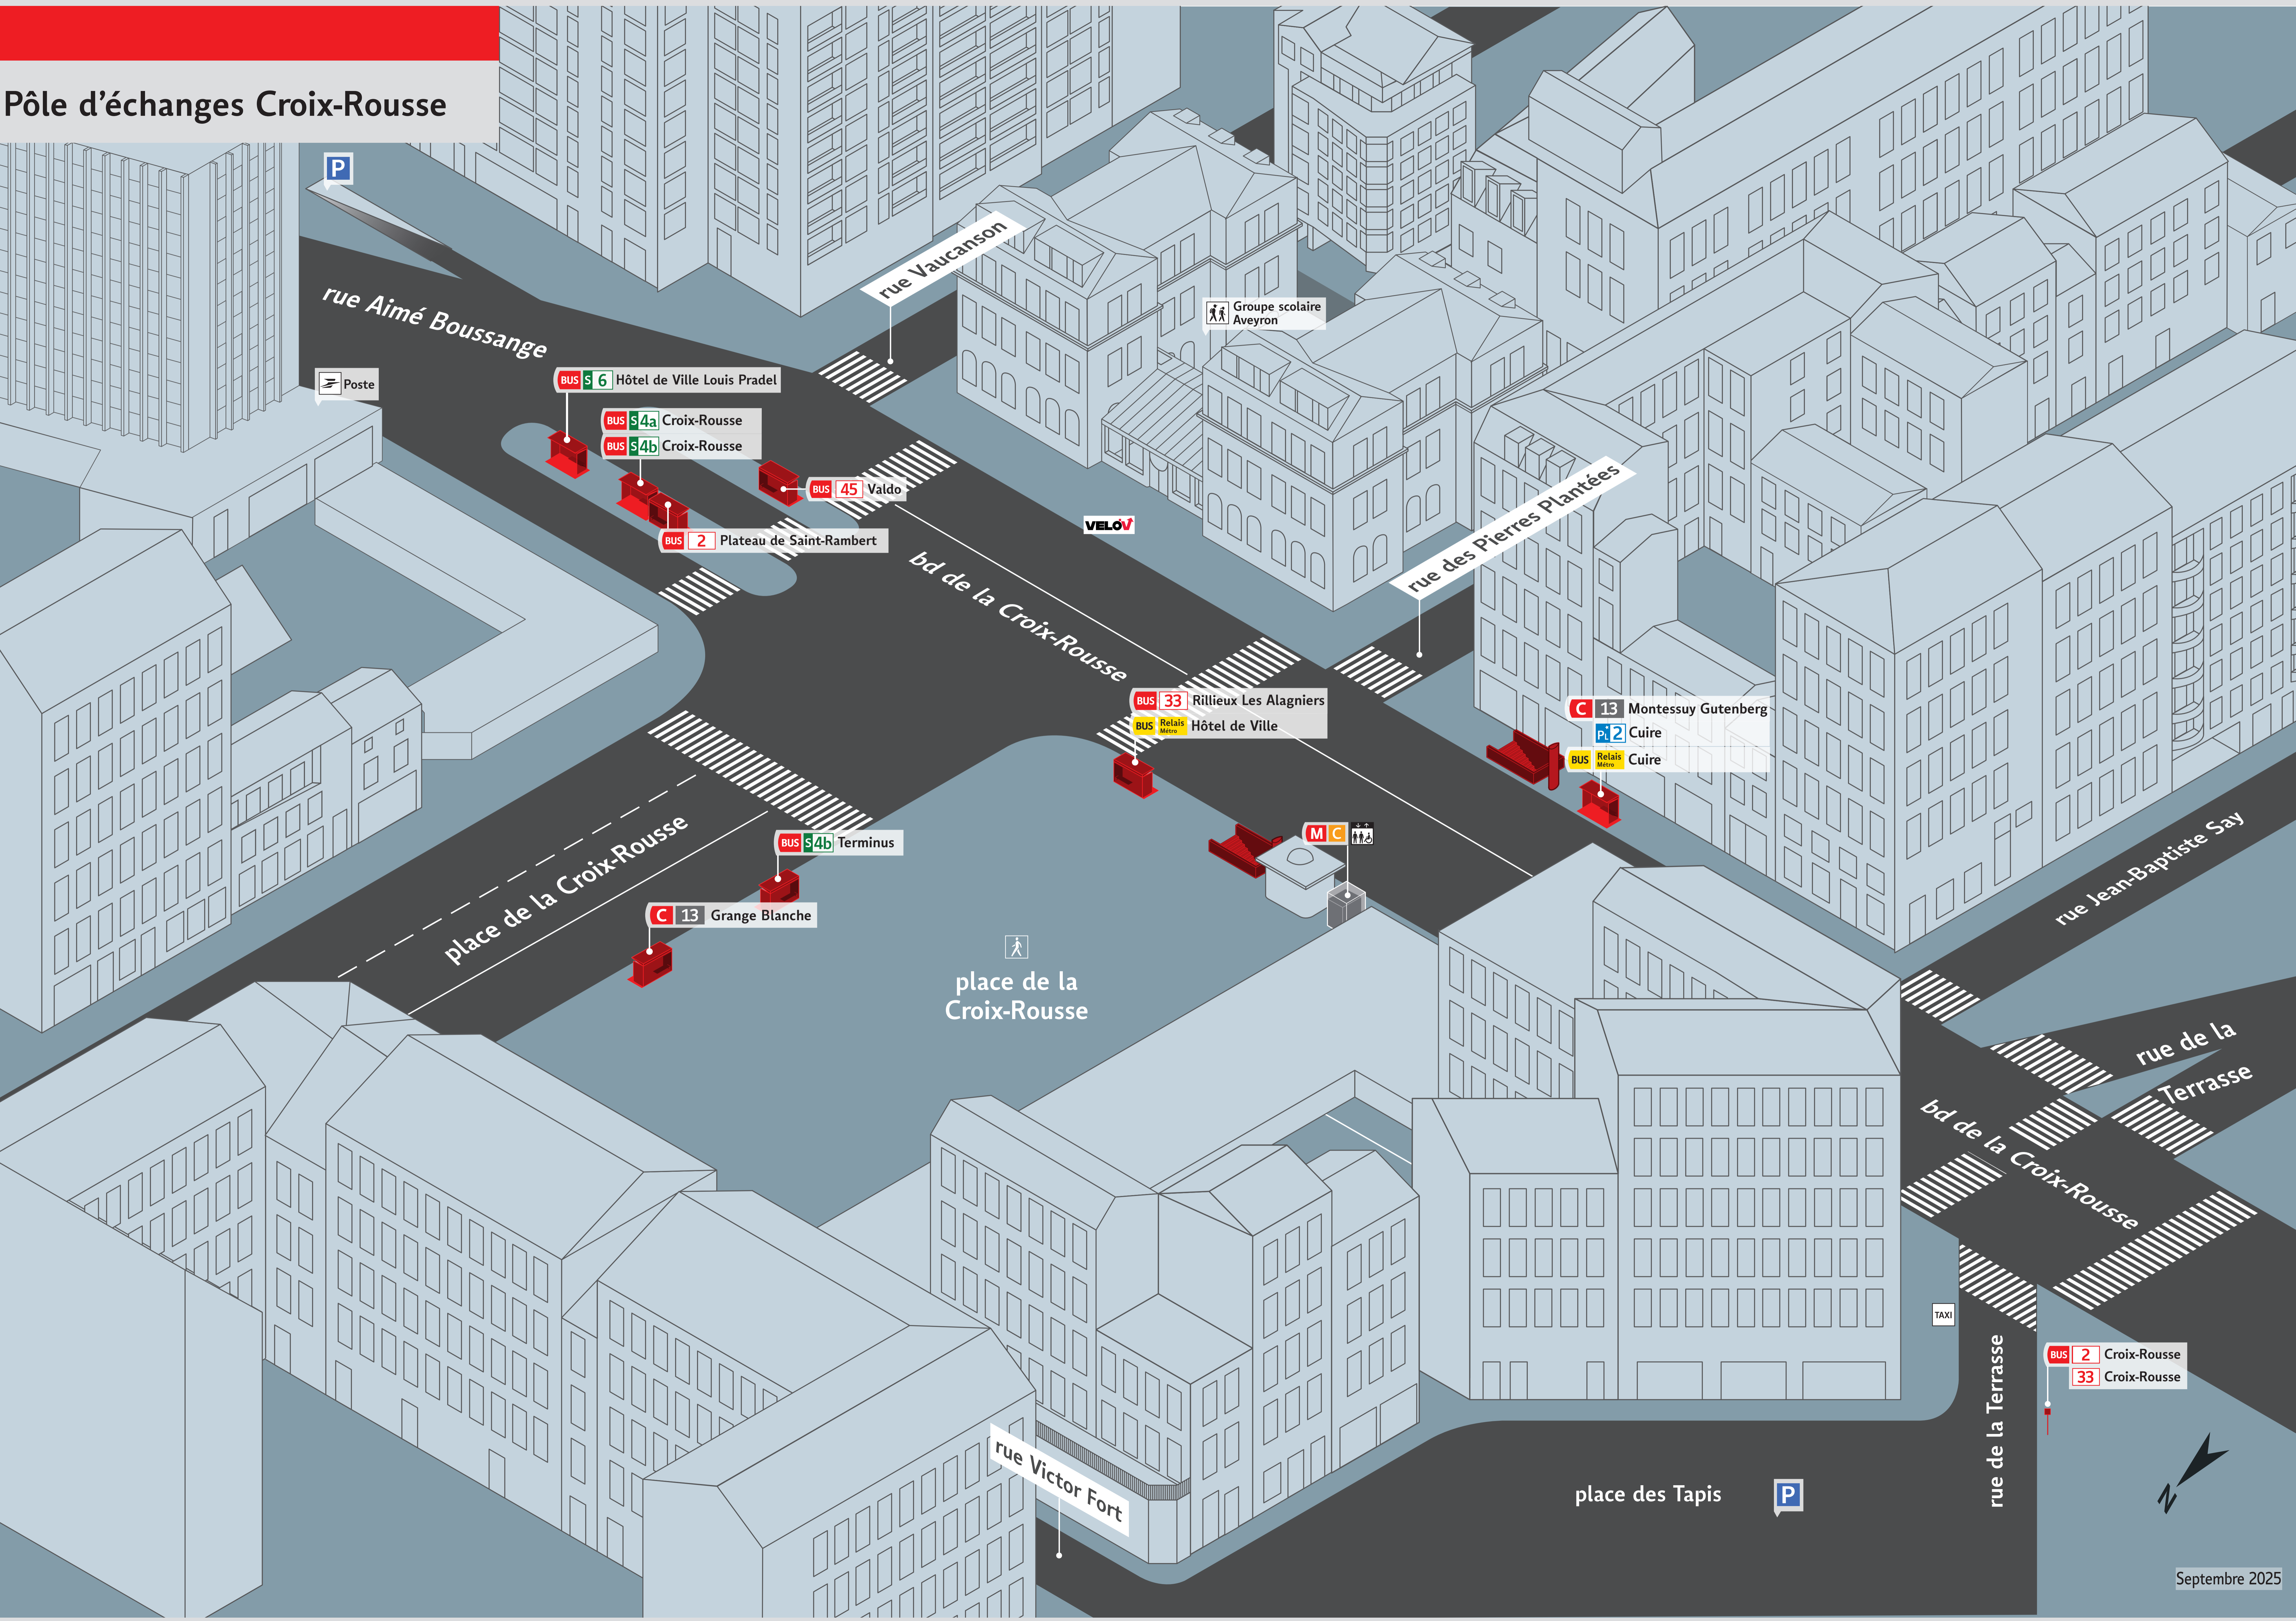

Pôle d'échanges Croix-Rousse

P

rue Aimé Bousange

Poste

BUS s 6 Hôtel de Ville Louis Pradel

BUS s 4a Croix-Rousse

BUS s 4b Croix-Rousse

BUS 45 Valdo

BUS 2 Plateau de Saint-Rambert

rue Vaucanson

Groupe scolaire Aveyron

VELOV

bd de la Croix-Rousse

rue des Pierres Plantées

BUS 33 Rillieux Les Alagniers

BUS Relais Hôtel de Ville

C 13 Montessuy Gutenberg

P 2 Cuire

BUS Relais Métro Cuire

place de la Croix-Rousse

BUS s 4b Terminus

C 13 Grange Blanche

place de la Croix-Rousse

M C

rue Jean-Baptiste Say

rue de la Terrasse

bd de la Croix-Rousse

rue Victor Fort

place des Tapis

P

rue de la Terrasse

BUS 2 Croix-Rousse