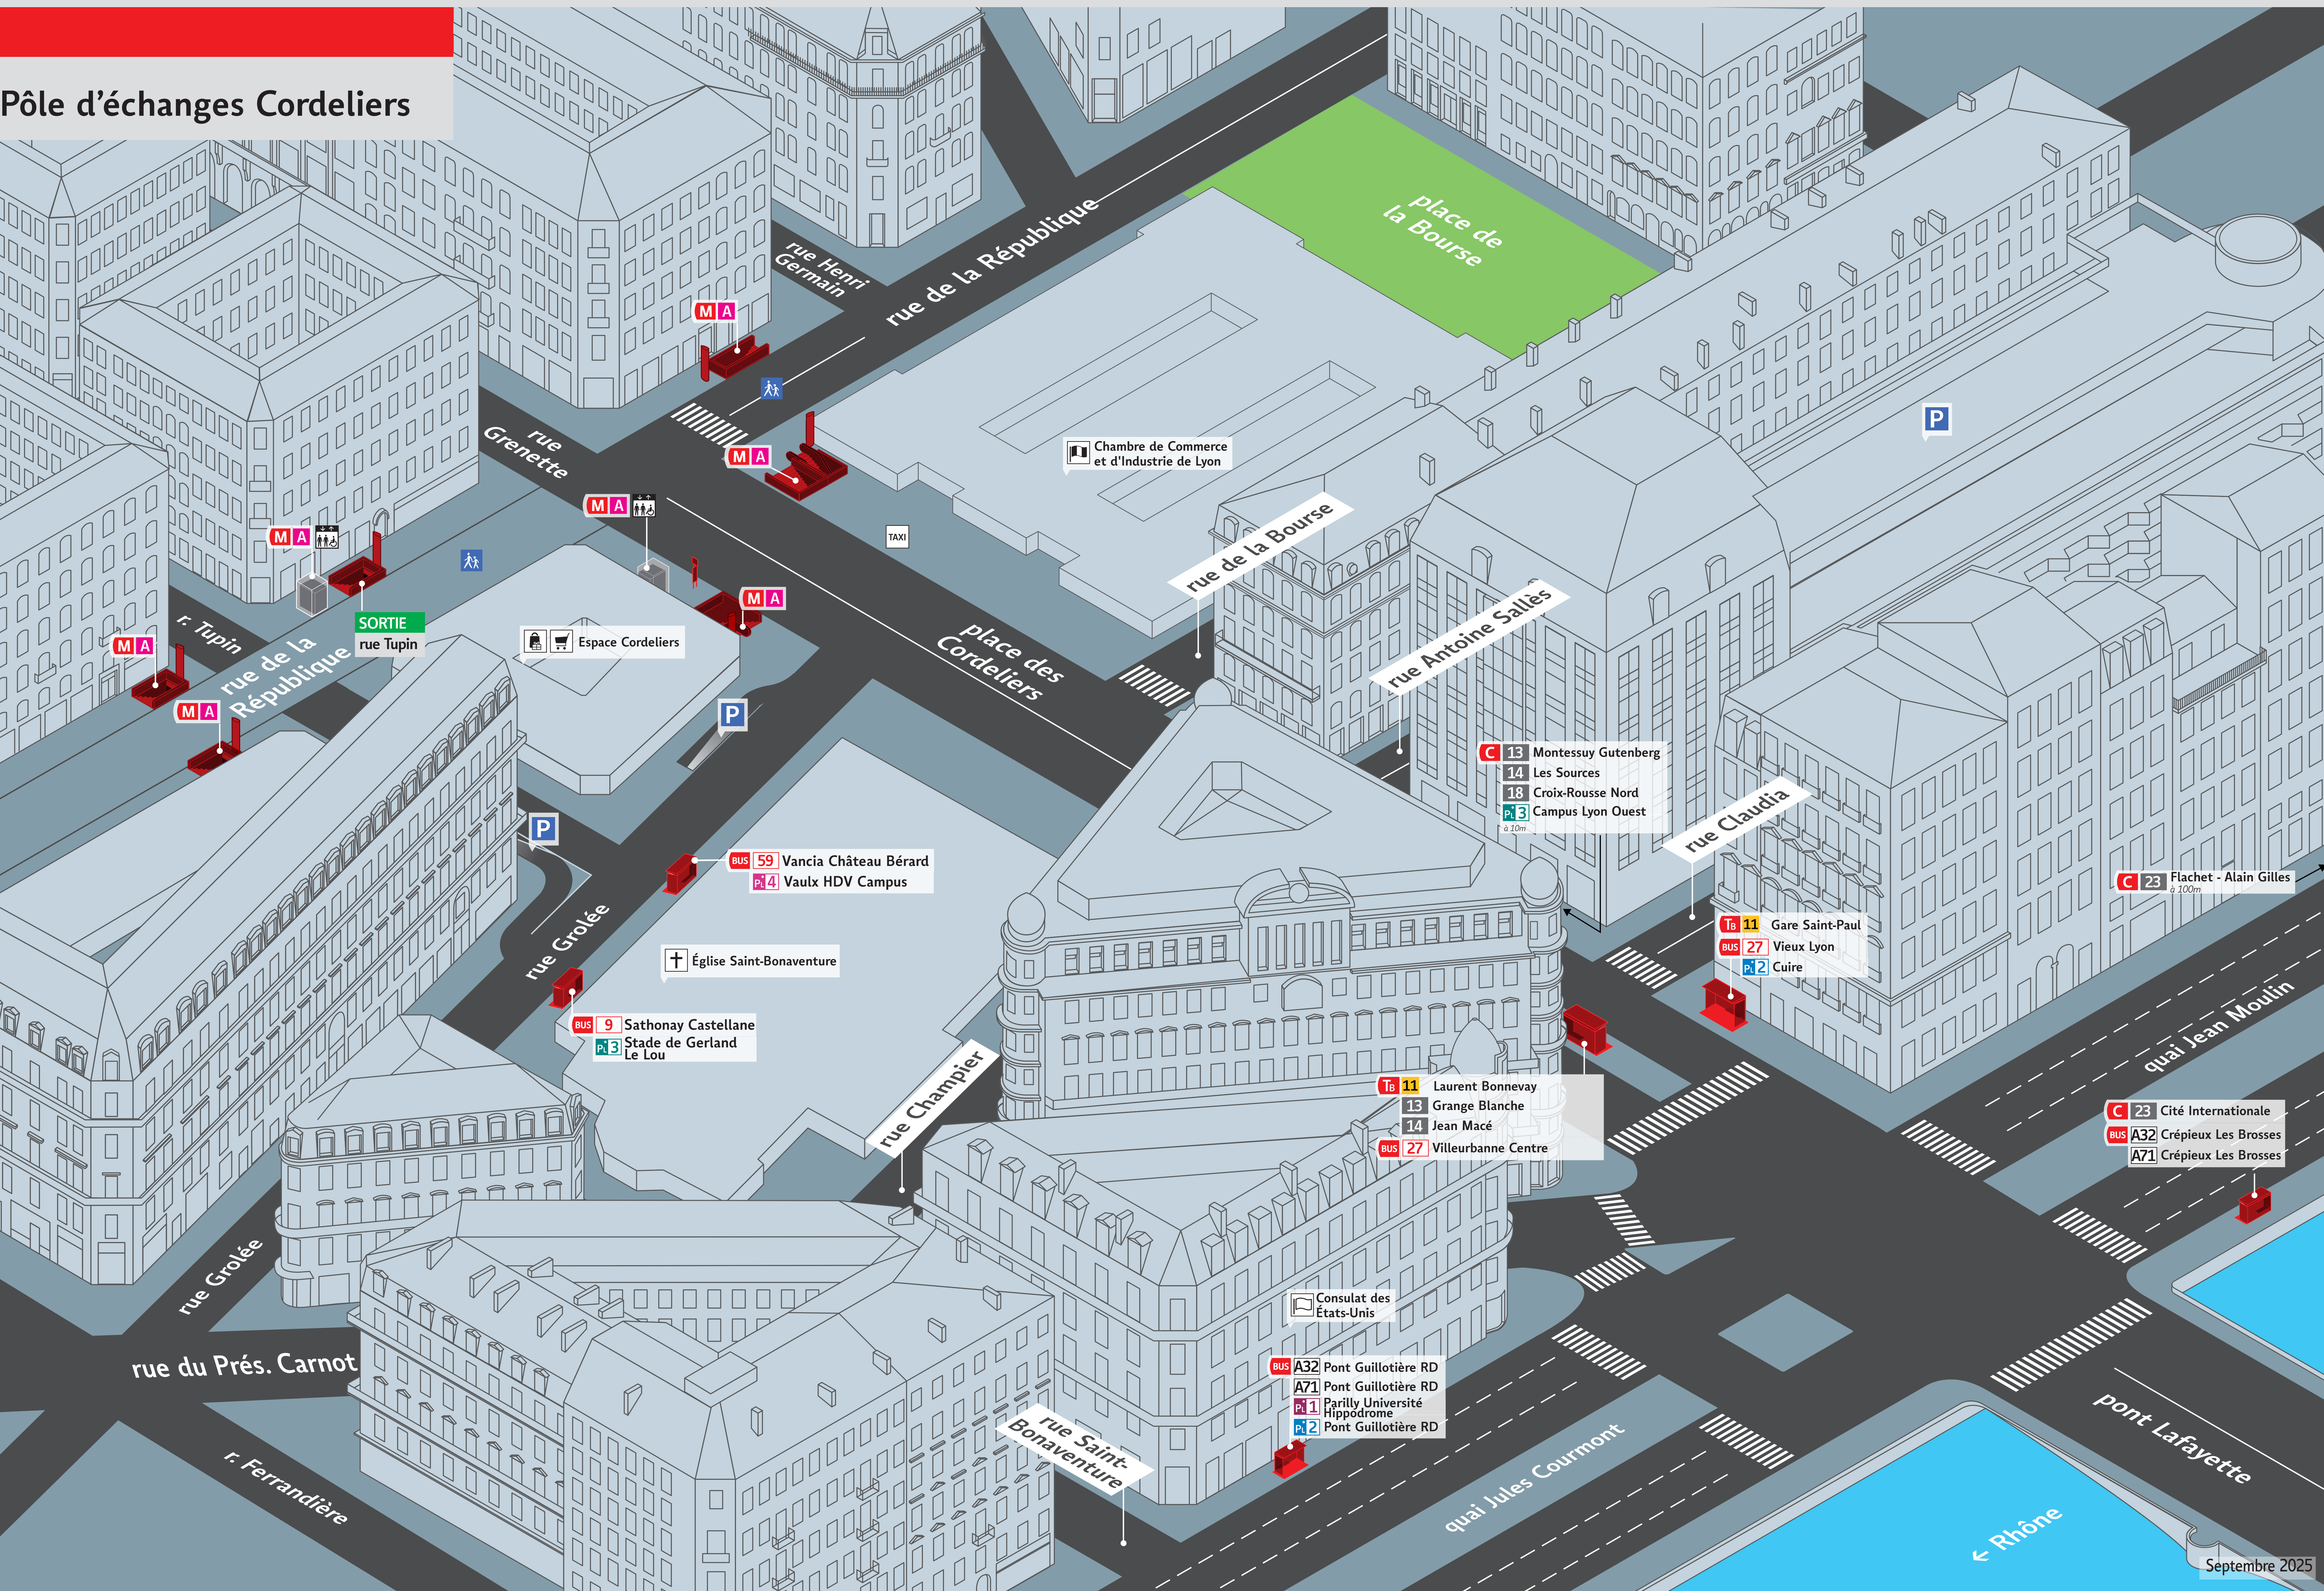

# Pôle d'échanges Cordeliers

Chambre de Commerce et d'Industrie de Lyon

Espace Cordeliers

Église Saint-Bonaventure

Consulat des États-Unis

- C** 13 Montessuy Gutenberg
- C** 14 Les Sources
- C** 18 Croix-Rousse Nord
- P** 3 Campus Lyon Ouest

- T** 11 Gare Saint-Paul
- BUS** 27 Vieux Lyon
- P** 2 Cuire

- T** 11 Laurent Bonnevey
- C** 13 Grange Blanche
- C** 14 Jean Macé
- BUS** 27 Villeurbanne Centre

- BUS** A32 Pont Guillotière RD
- A** 71 Pont Guillotière RD
- P** 1 Parilly Université Hippodrome
- P** 2 Pont Guillotière RD

- C** 23 Cité Internationale
- BUS** A32 Crépieux Les Brosses
- A** 71 Crépieux Les Brosses