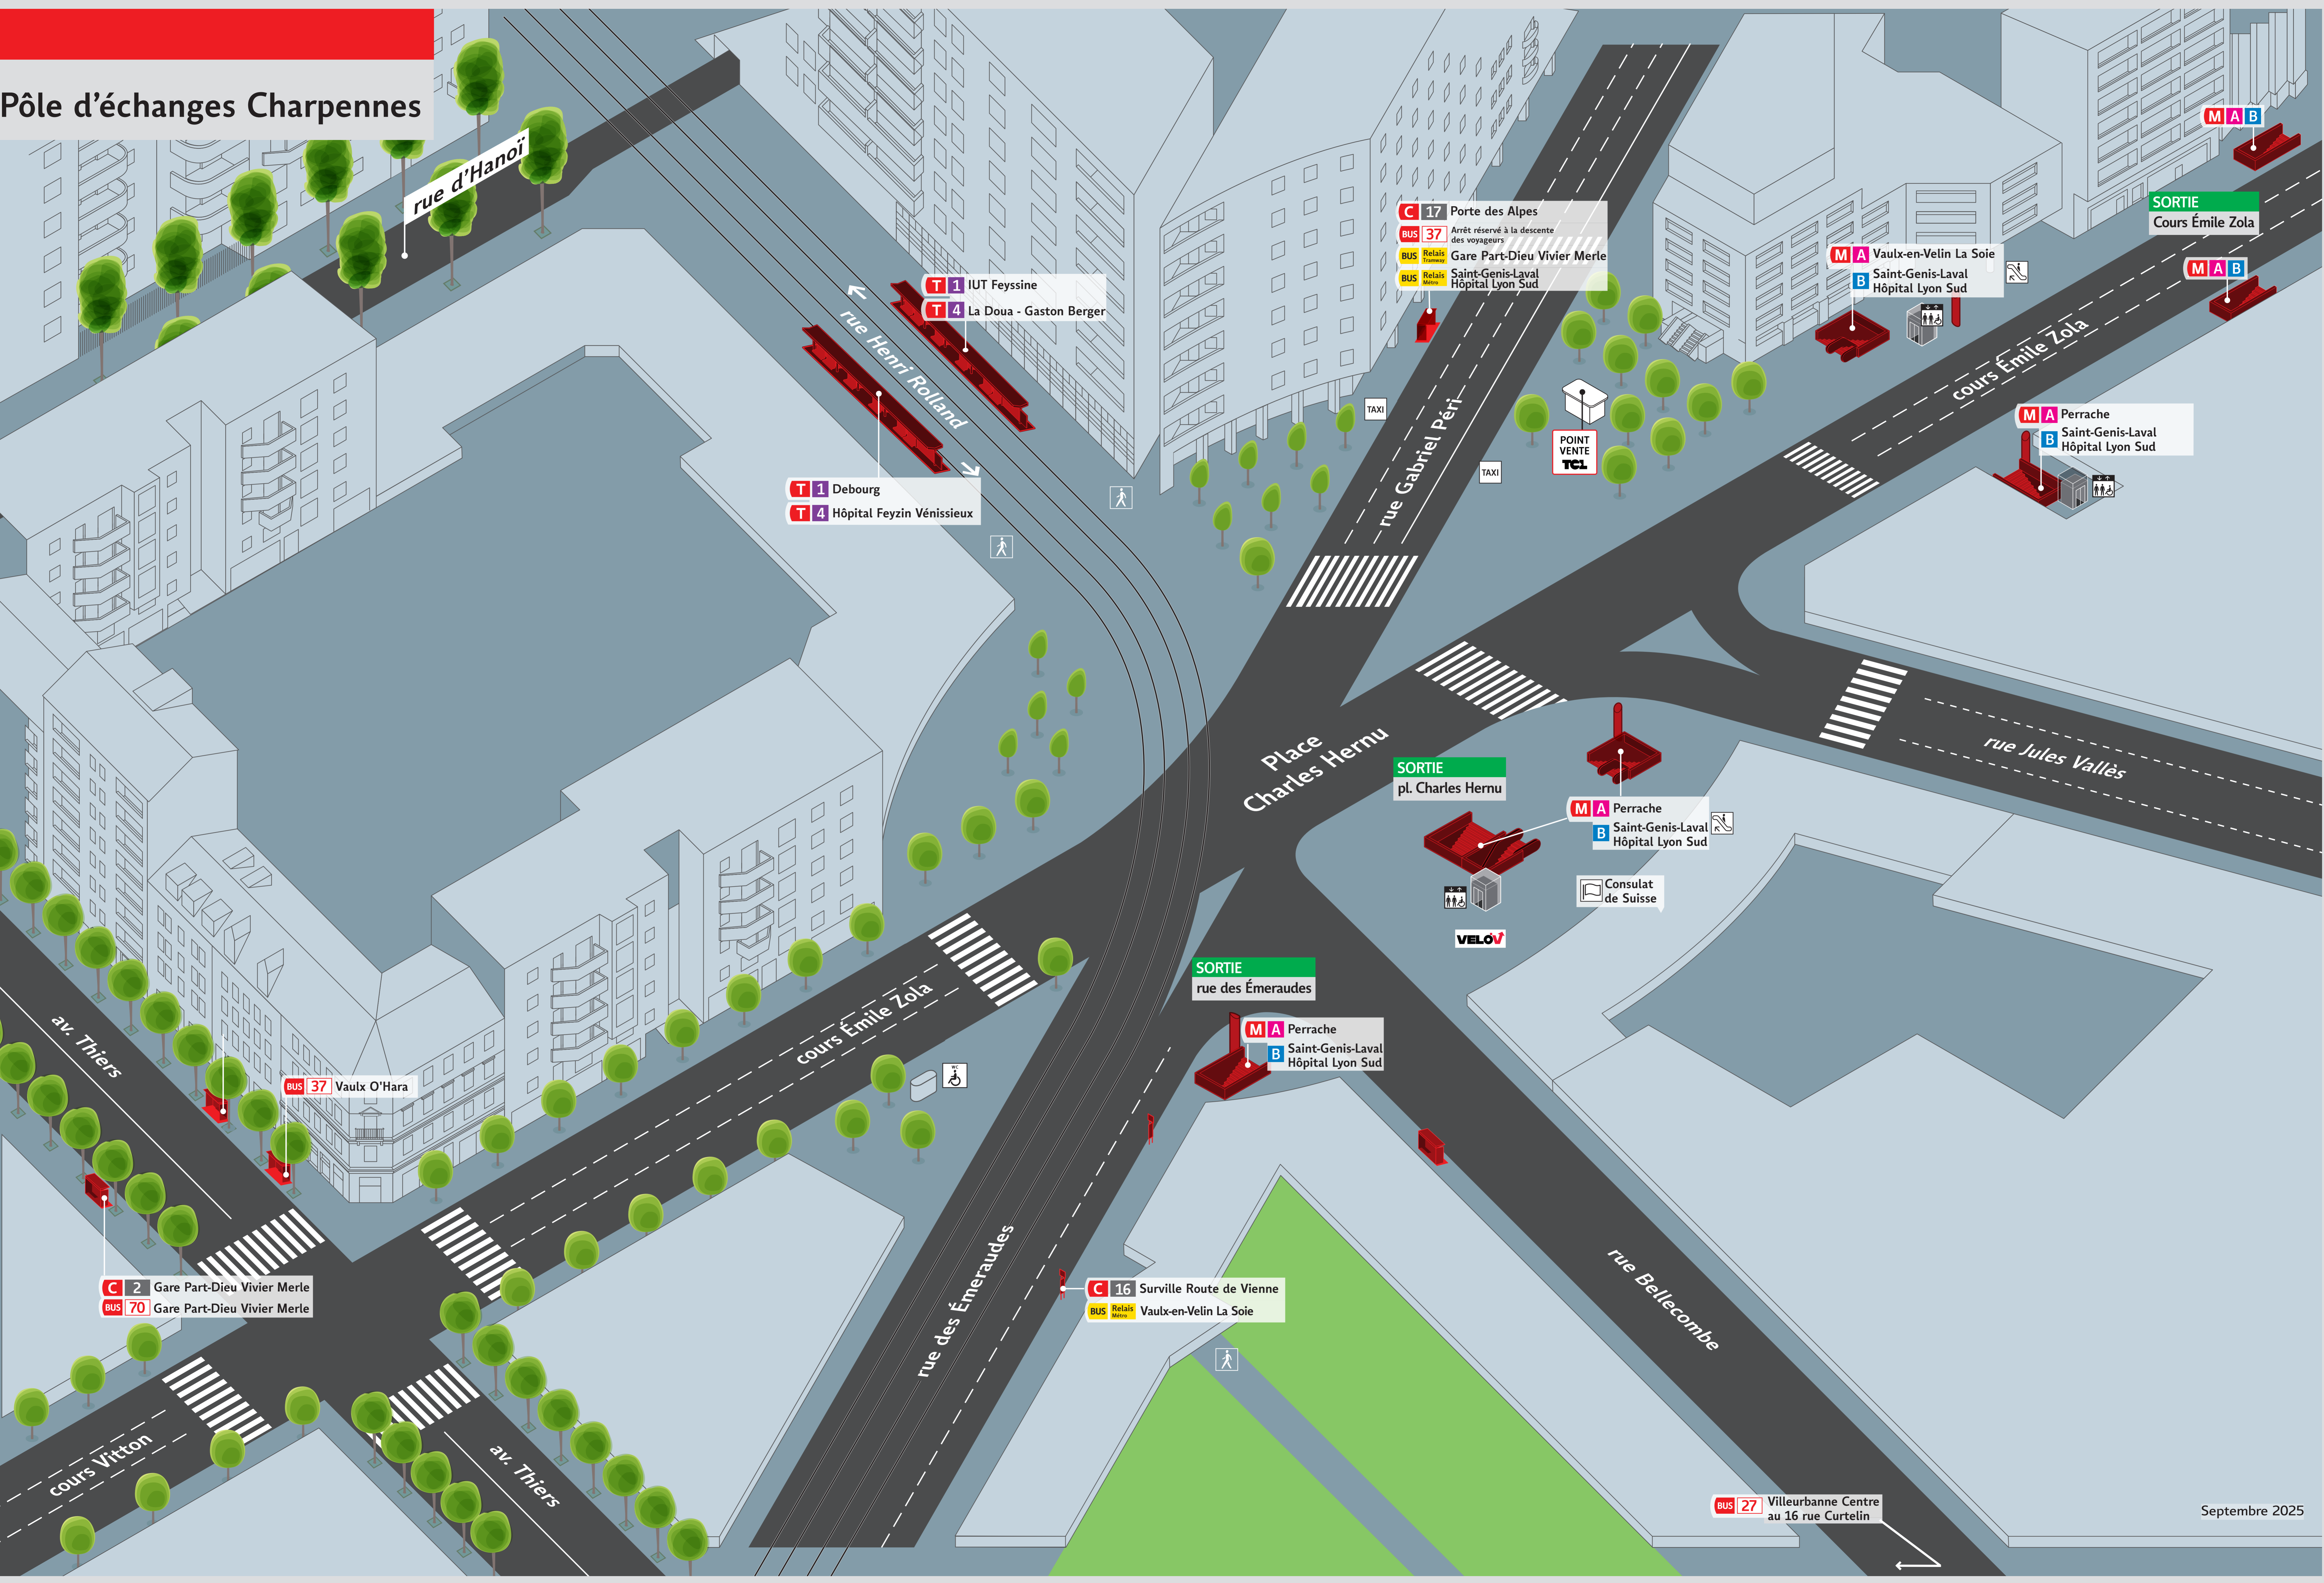

Pôle d'échanges Charpennes

rue d'Hanoi

T 1 IUT Feysine
T 4 La Doua - Gaston Berger

T 1 Debourg
T 4 Hôpital Feyzin Vénissieux

C 17 Porte des Alpes
BUS 37 Arrêt réservé à la descente des voyageurs
BUS Relais Gare Part-Dieu Vivier Merle
BUS Relais Saint-Genis-Laval Hôpital Lyon Sud

M A Vaux-en-Velin La Soie
B Saint-Genis-Laval Hôpital Lyon Sud

M A Perrache
B Saint-Genis-Laval Hôpital Lyon Sud

SORTIE pl. Charles Hernu

M A Perrache
B Saint-Genis-Laval Hôpital Lyon Sud

Consulat de Suisse

VELOV

SORTIE rue des Émeraudes

M A Perrache
B Saint-Genis-Laval Hôpital Lyon Sud

C 16 Surveillance Route de Vienne
BUS Relais Vaux-en-Velin La Soie

BUS 127 Villeurbanne Centre au 16 rue Curtelin

SORTIE Cours Émile Zola