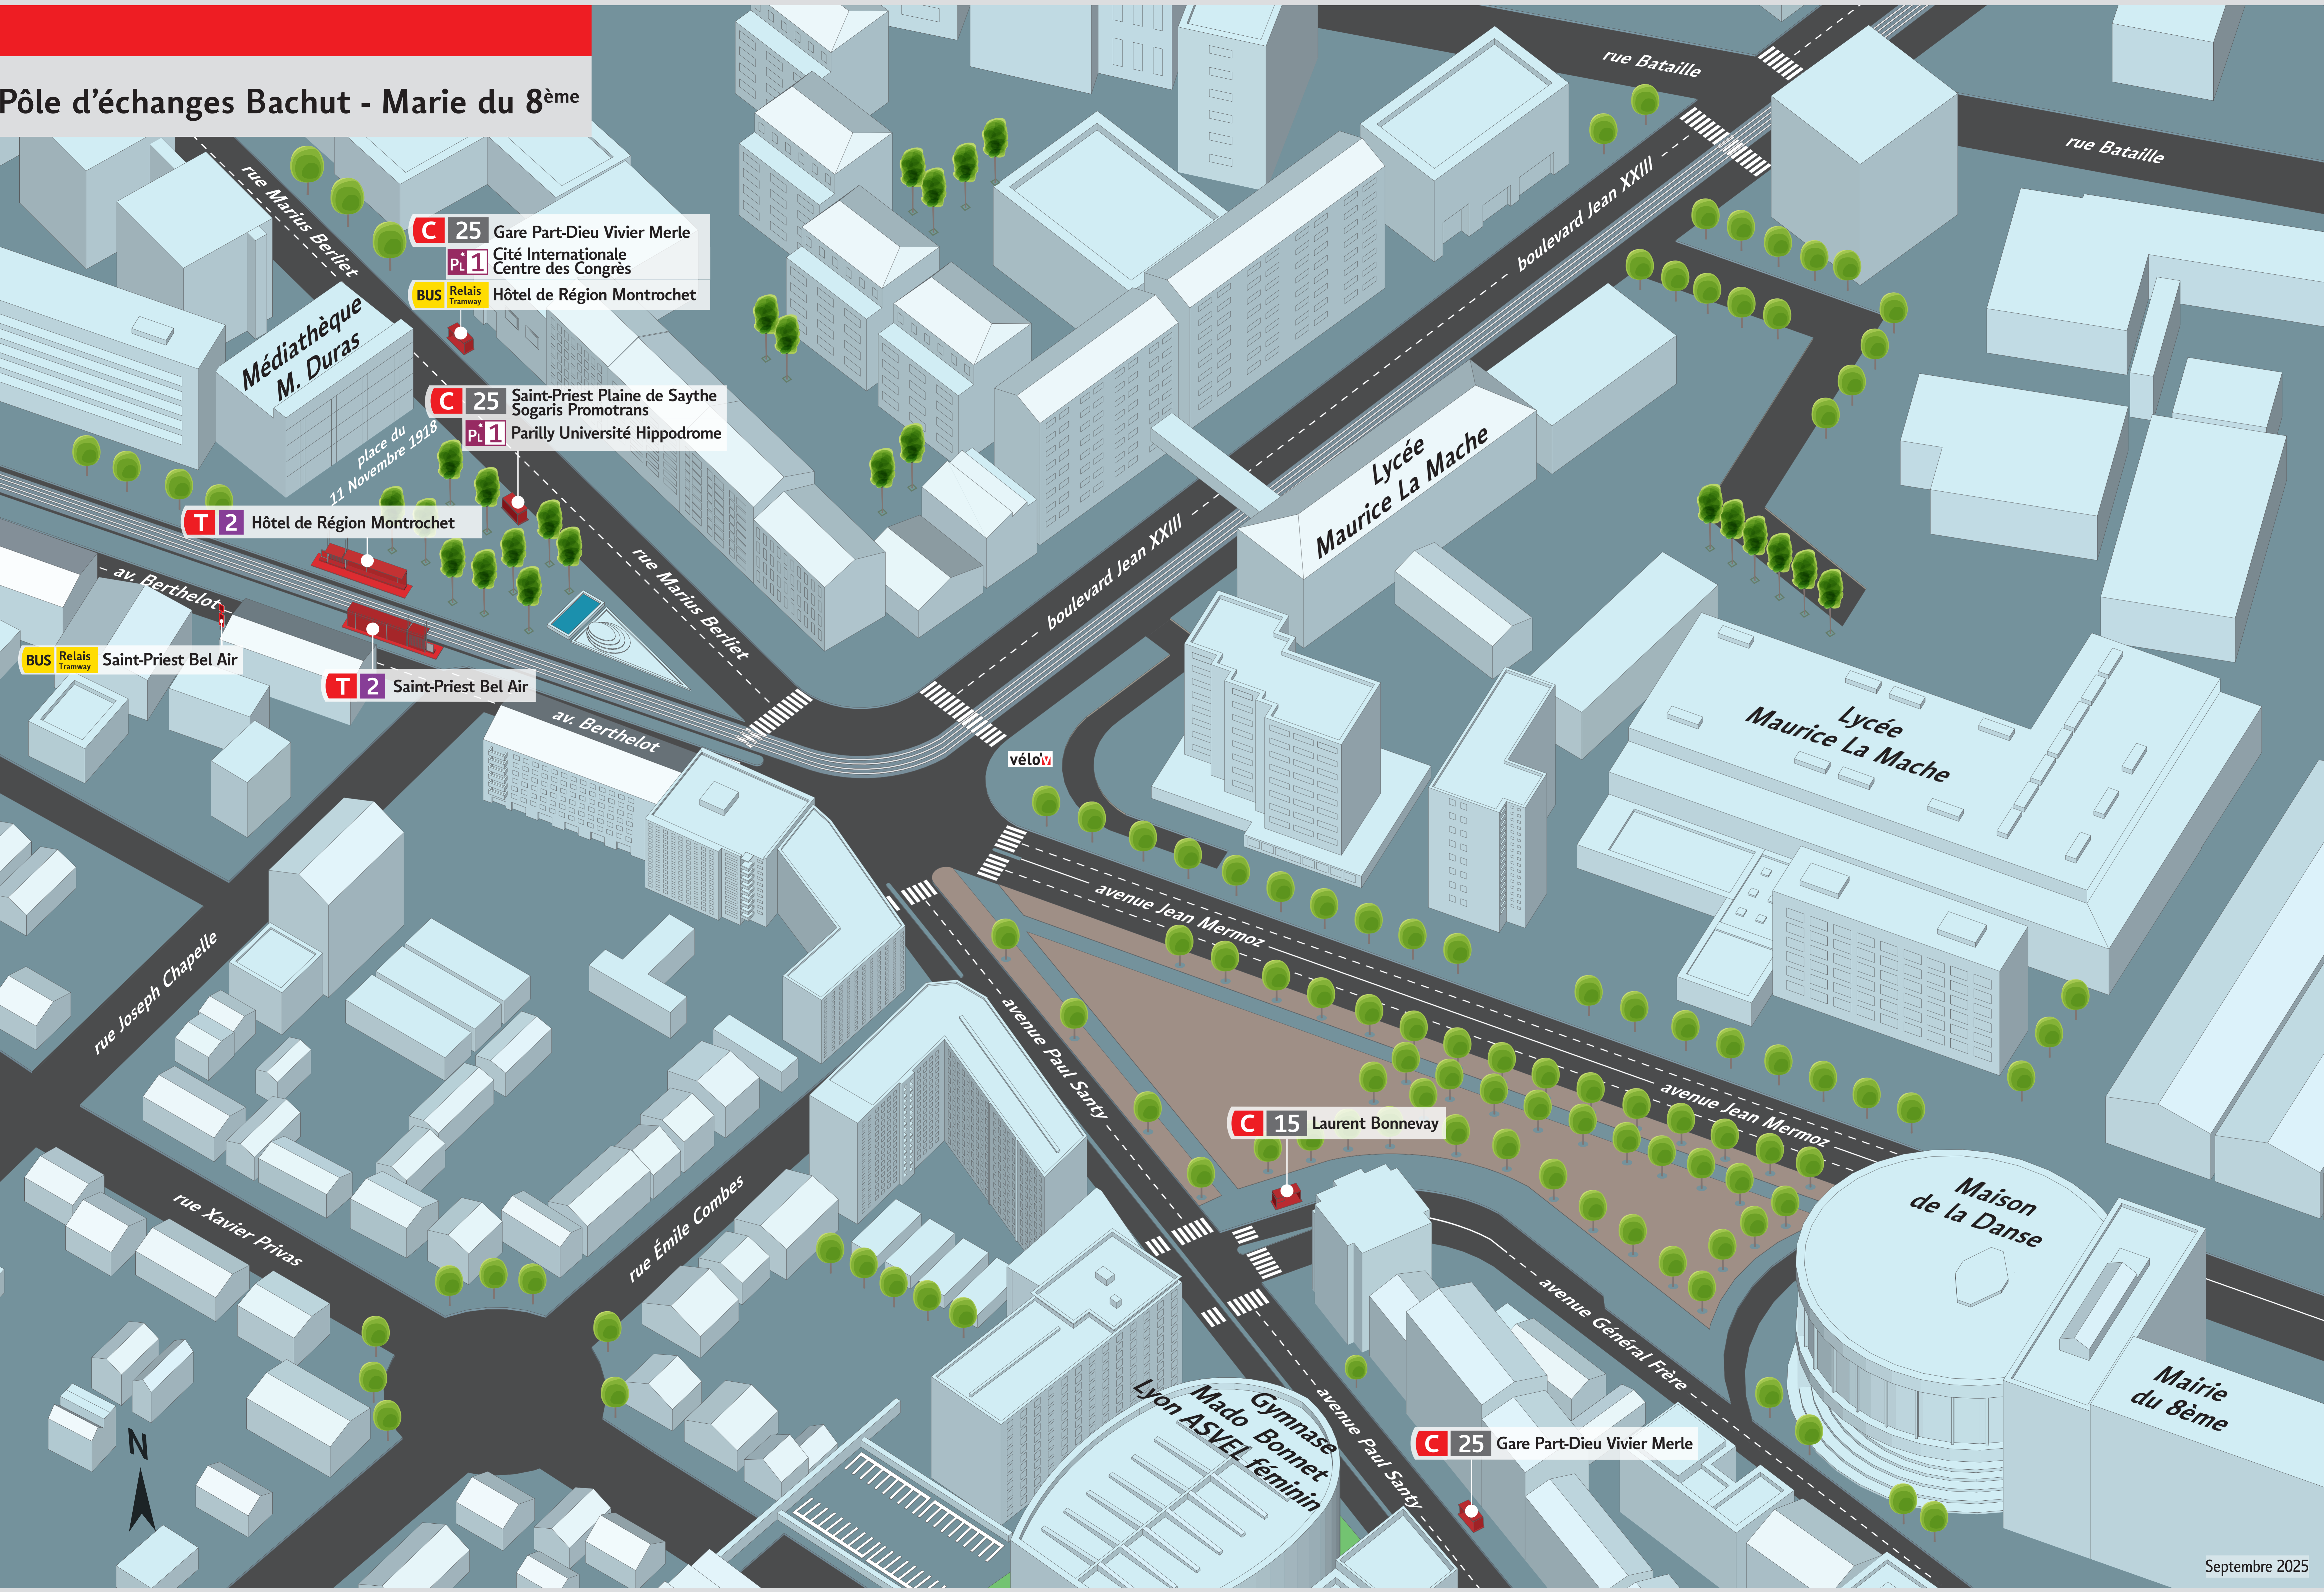

# Pôle d'échanges Bachut - Marie du 8<sup>ème</sup>

**C 25** Gare Part-Dieu Vivier Merle  
**Pl 1** Cité Internationale Centre des Congrès  
**BUS Relais** Hôtel de Région Montrochet

**C 25** Saint-Priest Plaine de Saythe Sogaris Promotrans  
**Pl 1** Parilly Université Hippodrome

**T 2** Hôtel de Région Montrochet

**BUS Relais** Saint-Priest Bel Air

**T 2** Saint-Priest Bel Air

**C 15** Laurent Bonnevey

**C 25** Gare Part-Dieu Vivier Merle