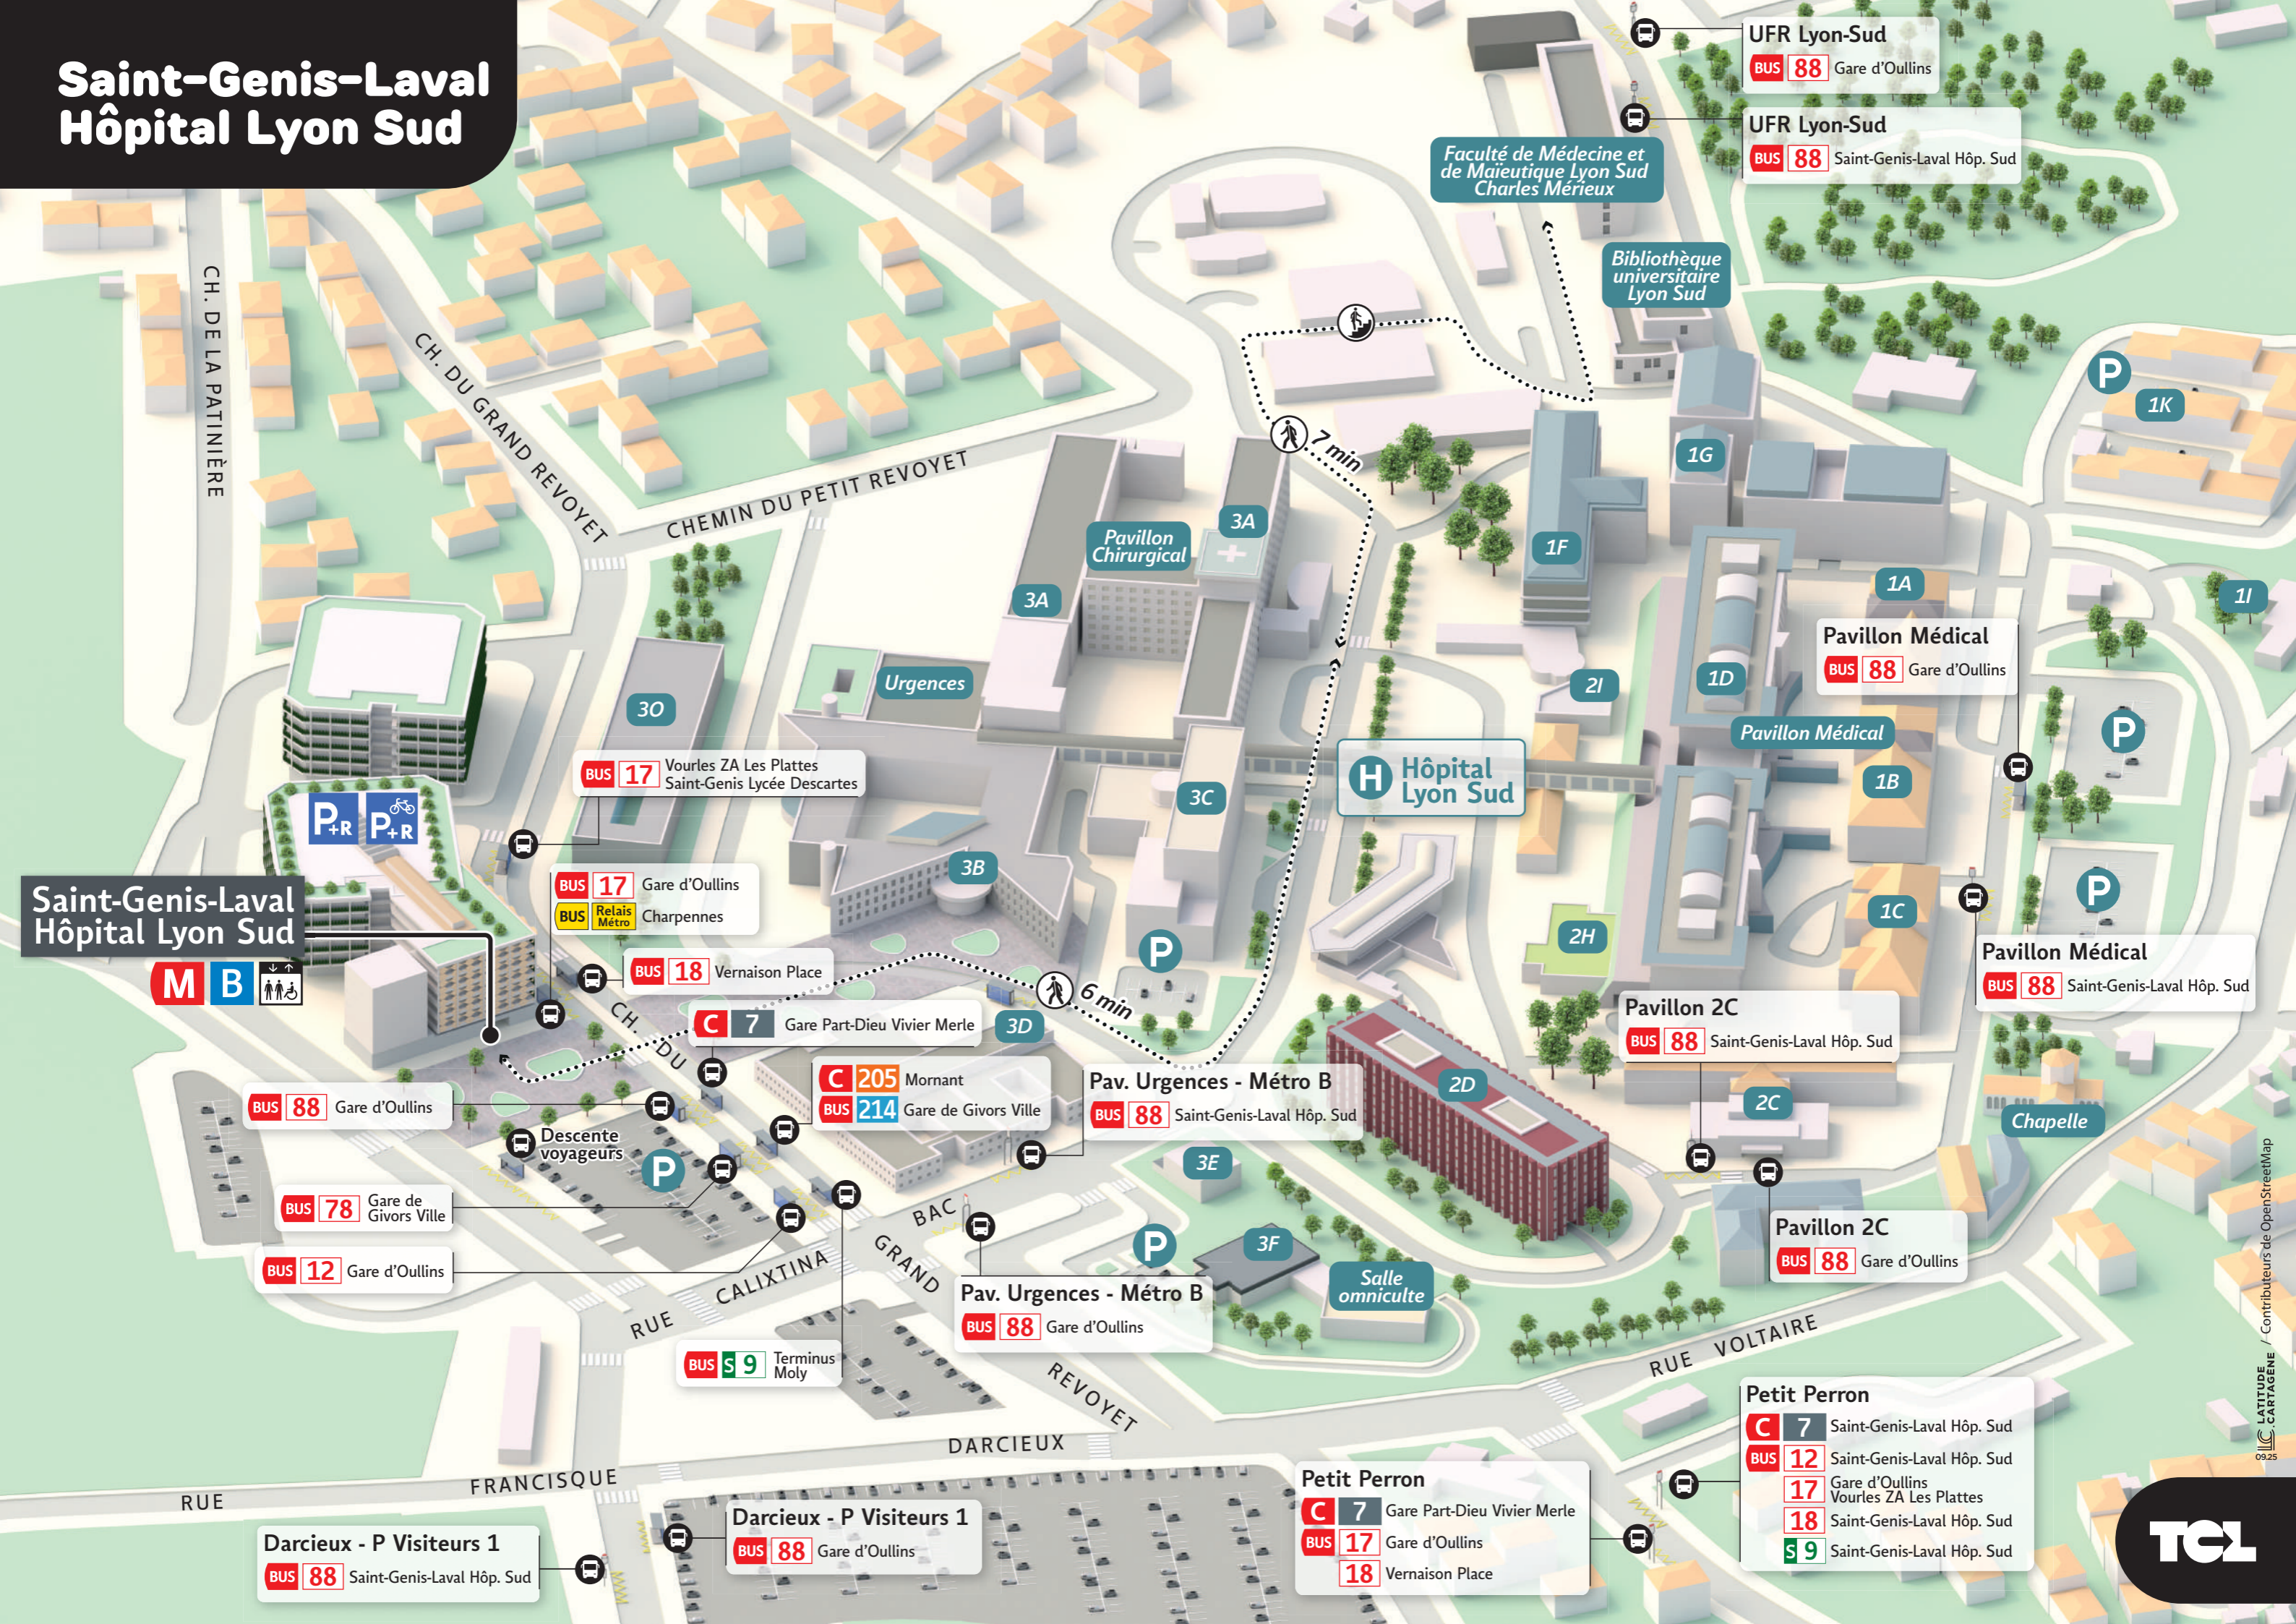

Saint-Genis-Laval Hôpital Lyon Sud

UFR Lyon-Sud
BUS 88 Gare d'Oullins

UFR Lyon-Sud
BUS 88 Saint-Genis-Laval Hôp. Sud

Faculté de Médecine et de Maïeutique Lyon Sud Charles Merieux

Bibliothèque universitaire Lyon Sud

Saint-Genis-Laval Hôpital Lyon Sud

M B

BUS 17 Vourles ZA Les Plattes
Saint-Genis Lycée Descartes

BUS 17 Gare d'Oullins
BUS Relais Métro Charpennes

BUS 18 Vernaison Place

C 7 Gare Part-Dieu Vivier Merle

C 205 Mornant
BUS 214 Gare de Givors Ville

BUS 12 Gare d'Oullins

BUS S9 Terminus Moly

Pav. Urgences - Métro B
BUS 88 Gare d'Oullins

Pavillon 2C
BUS 88 Gare d'Oullins

Darcieux - P Visiteurs 1
BUS 88 Saint-Genis-Laval Hôp. Sud

Darcieux - P Visiteurs 1
BUS 88 Gare d'Oullins

Petit Perron
C 7 Gare Part-Dieu Vivier Merle
BUS 17 Gare d'Oullins
18 Vernaison Place

Petit Perron
C 7 Saint-Genis-Laval Hôp. Sud
BUS 12 Saint-Genis-Laval Hôp. Sud
17 Gare d'Oullins
18 Vourles ZA Les Plattes
S9 Saint-Genis-Laval Hôp. Sud