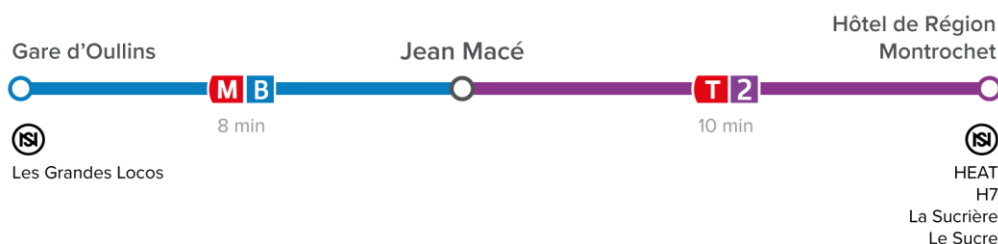

« SYTRAL Mobilités, partenaire de la culture accessible au plus grand nombre, est fier d'accompagner cet événement incontournable en assurant les déplacements des milliers de festivaliers attendus grâce à un dispositif de desserte sur mesure exceptionnel », annonce Bruno Bernard, président de la Métropole de Lyon et de SYTRAL Mobilités.

Les quatre lignes de métro bénéficieront d'une **offre de nuit exceptionnelle** durant toute la période du festival, avec un **service prolongé au-delà de 1h du matin**, du mercredi 28 mai au dimanche 1er juin inclus. En particulier, **la ligne B**, qui dessert la station Gare d'Oullins à proximité des Grandes Locos, offrira une fréquence renforcée de 2 à 3 minutes entre 23h10 et la fin de service.

	T 1	
	Dernier départ de :	
	Debourg	Fréquence
Mercredi 28 mai	01h15	10'
Jeudi 29 mai	01h15	10'
Vendredi 30 mai	01h15	10'
Samedi 31 mai	01h15	10'
Dimanche 1er juin	00h06*	15'

Pour relier Les Grandes Locos aux sites de Confluence (HEAT, H7, La Sucrière, Le Sucre), il est **recommandé d'emprunter la ligne B du métro jusqu'à la station Jean Macé**, puis de poursuivre en correspondance avec la ligne T2 du tramway. En soirée, ces deux lignes bénéficient d'un renforcement de l'offre et d'un prolongement de service afin de garantir des trajets fluides tout au long du festival.