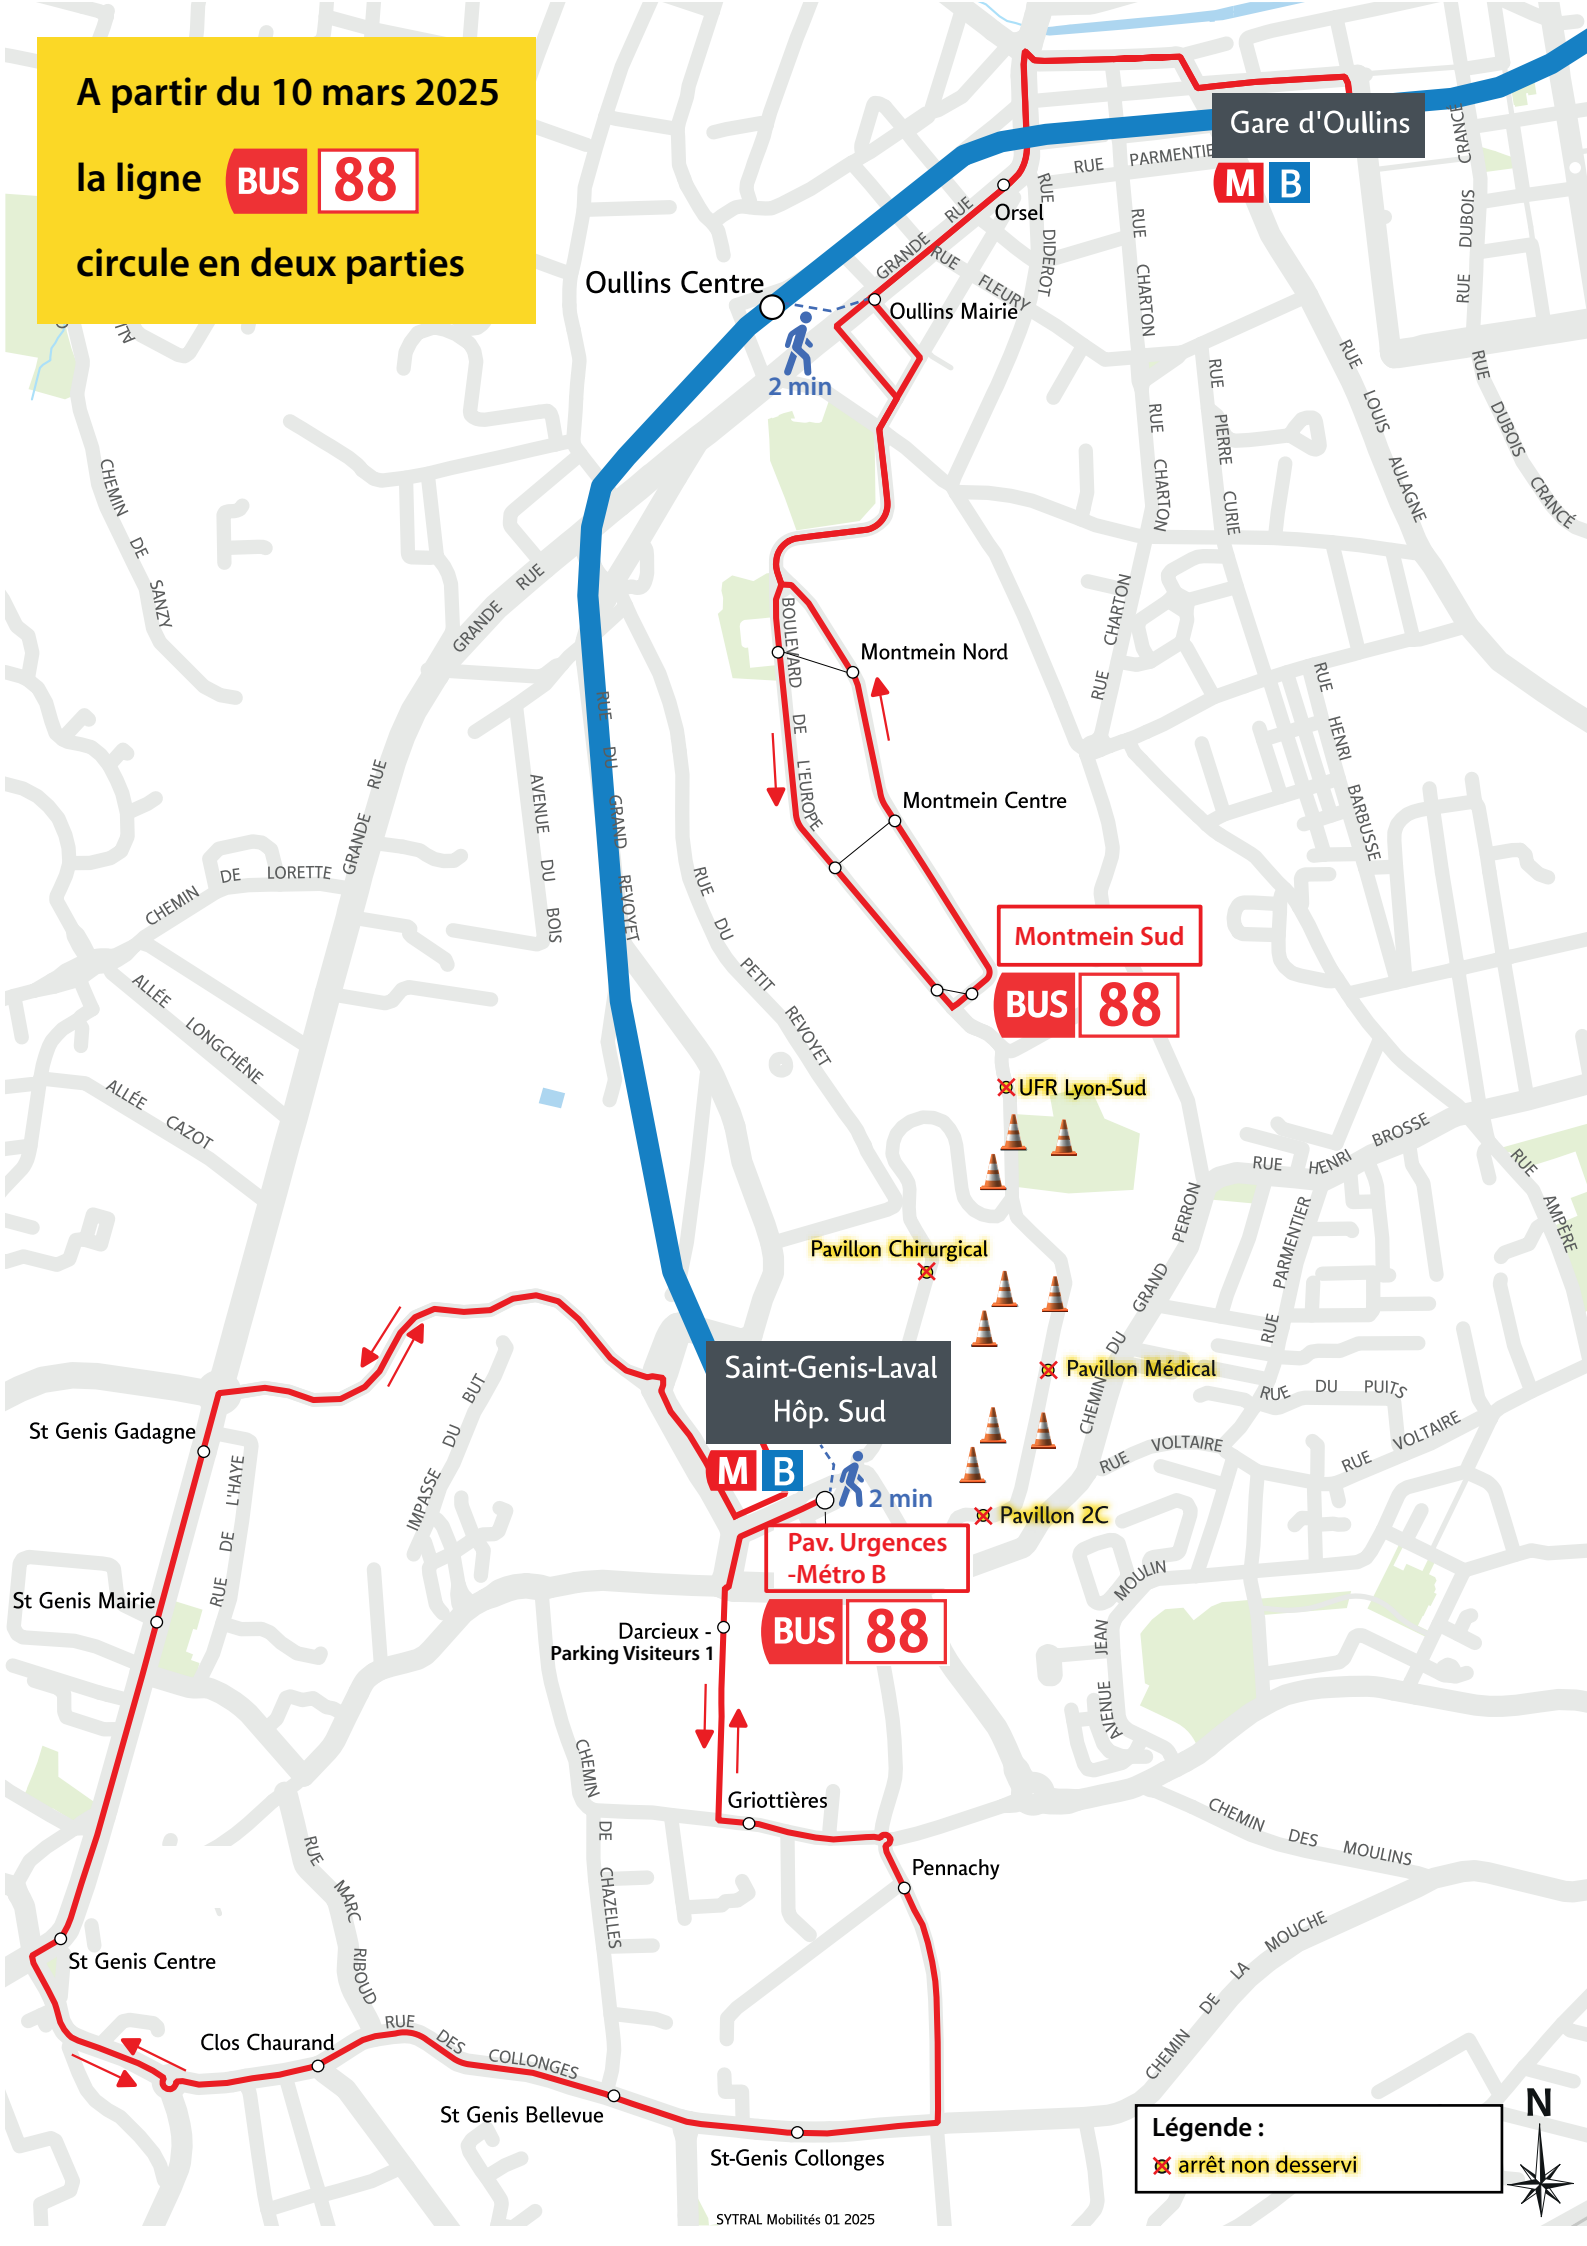

A partir du 10 mars 2025

la ligne **BUS 88**

circule en deux parties

Gare d'Oullins

M B

Oullins Centre

Oullins Mairie

Montmein Nord

Montmein Centre

Montmein Sud

BUS 88

Saint-Genis-Laval
Hôp. Sud

M B

Pav. Urgences
-Métro B

BUS 88

Darcieux -
Parking Visiteurs 1

Griottières

Pennachy

St-Genis Centre

Clos Chaurand

St-Genis Bellevue

St-Genis Collonges

Légende :

X arrêt non desservi