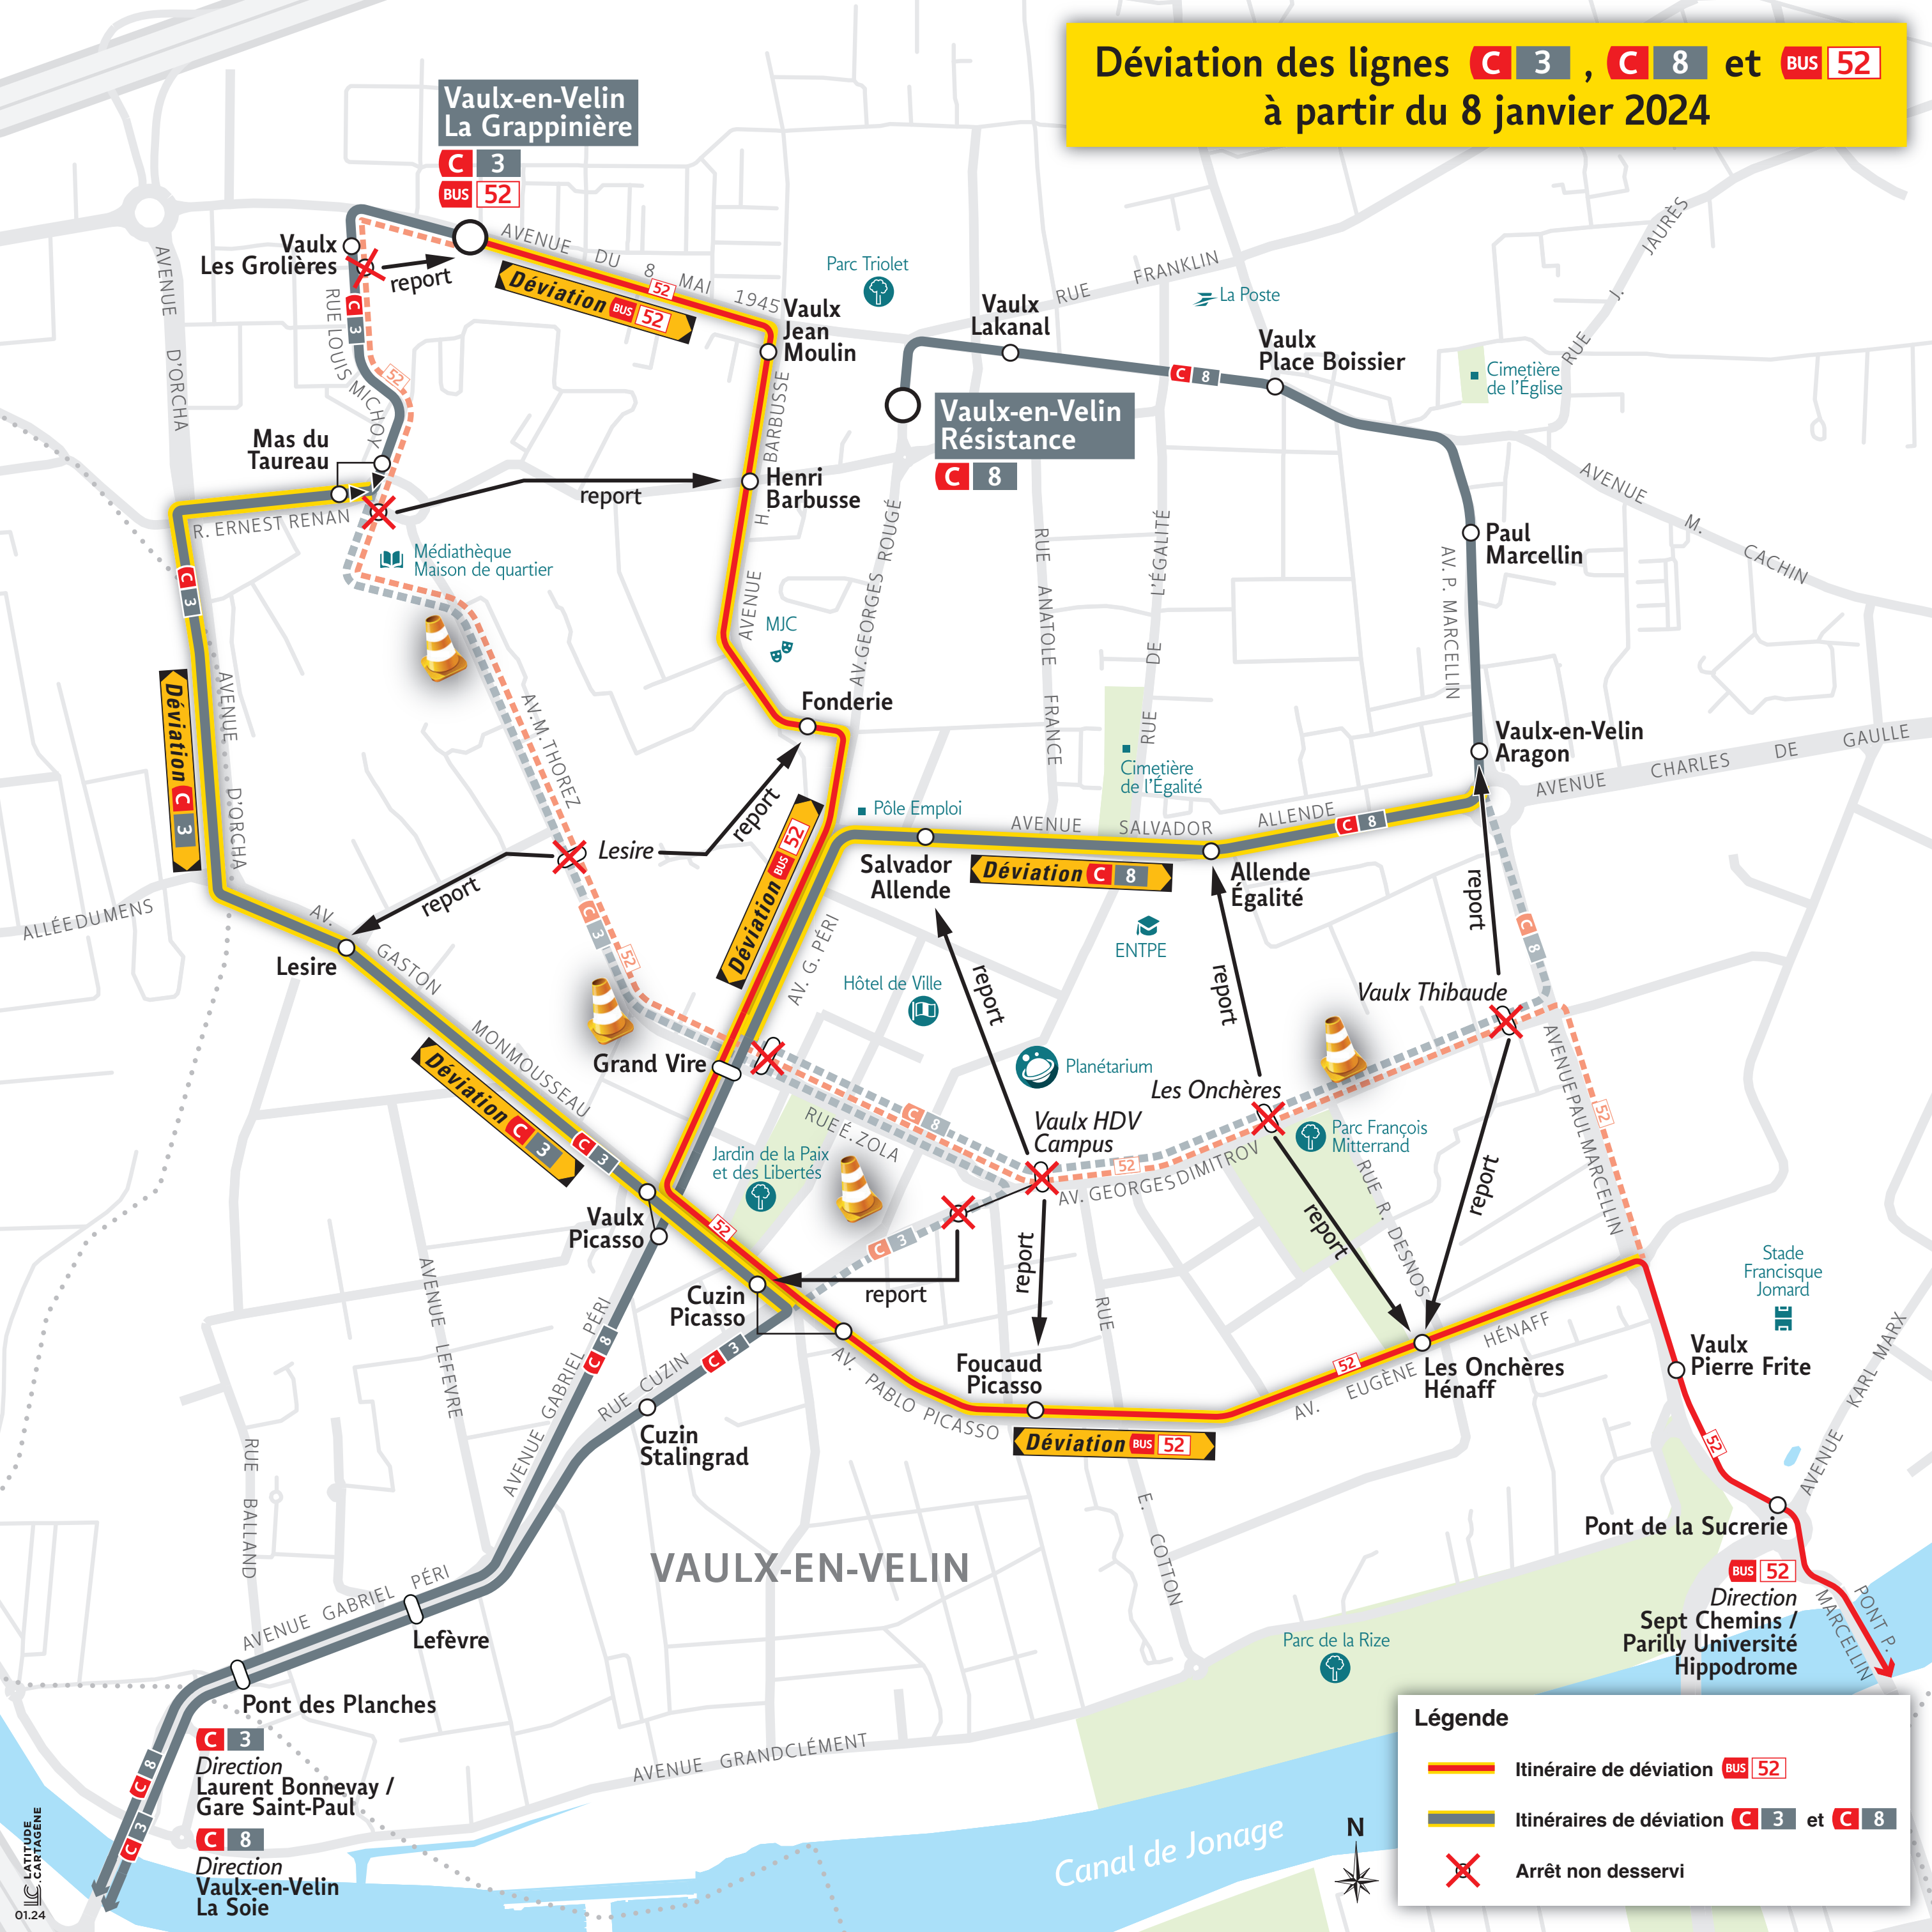

Déviation des lignes **C 3** , **C 8** et **BUS 52** à partir du 8 janvier 2024

Légende

- Itinéraire de déviation **BUS 52**
- Itinéraires de déviation **C 3** et **C 8**
- Arrêt non desservi