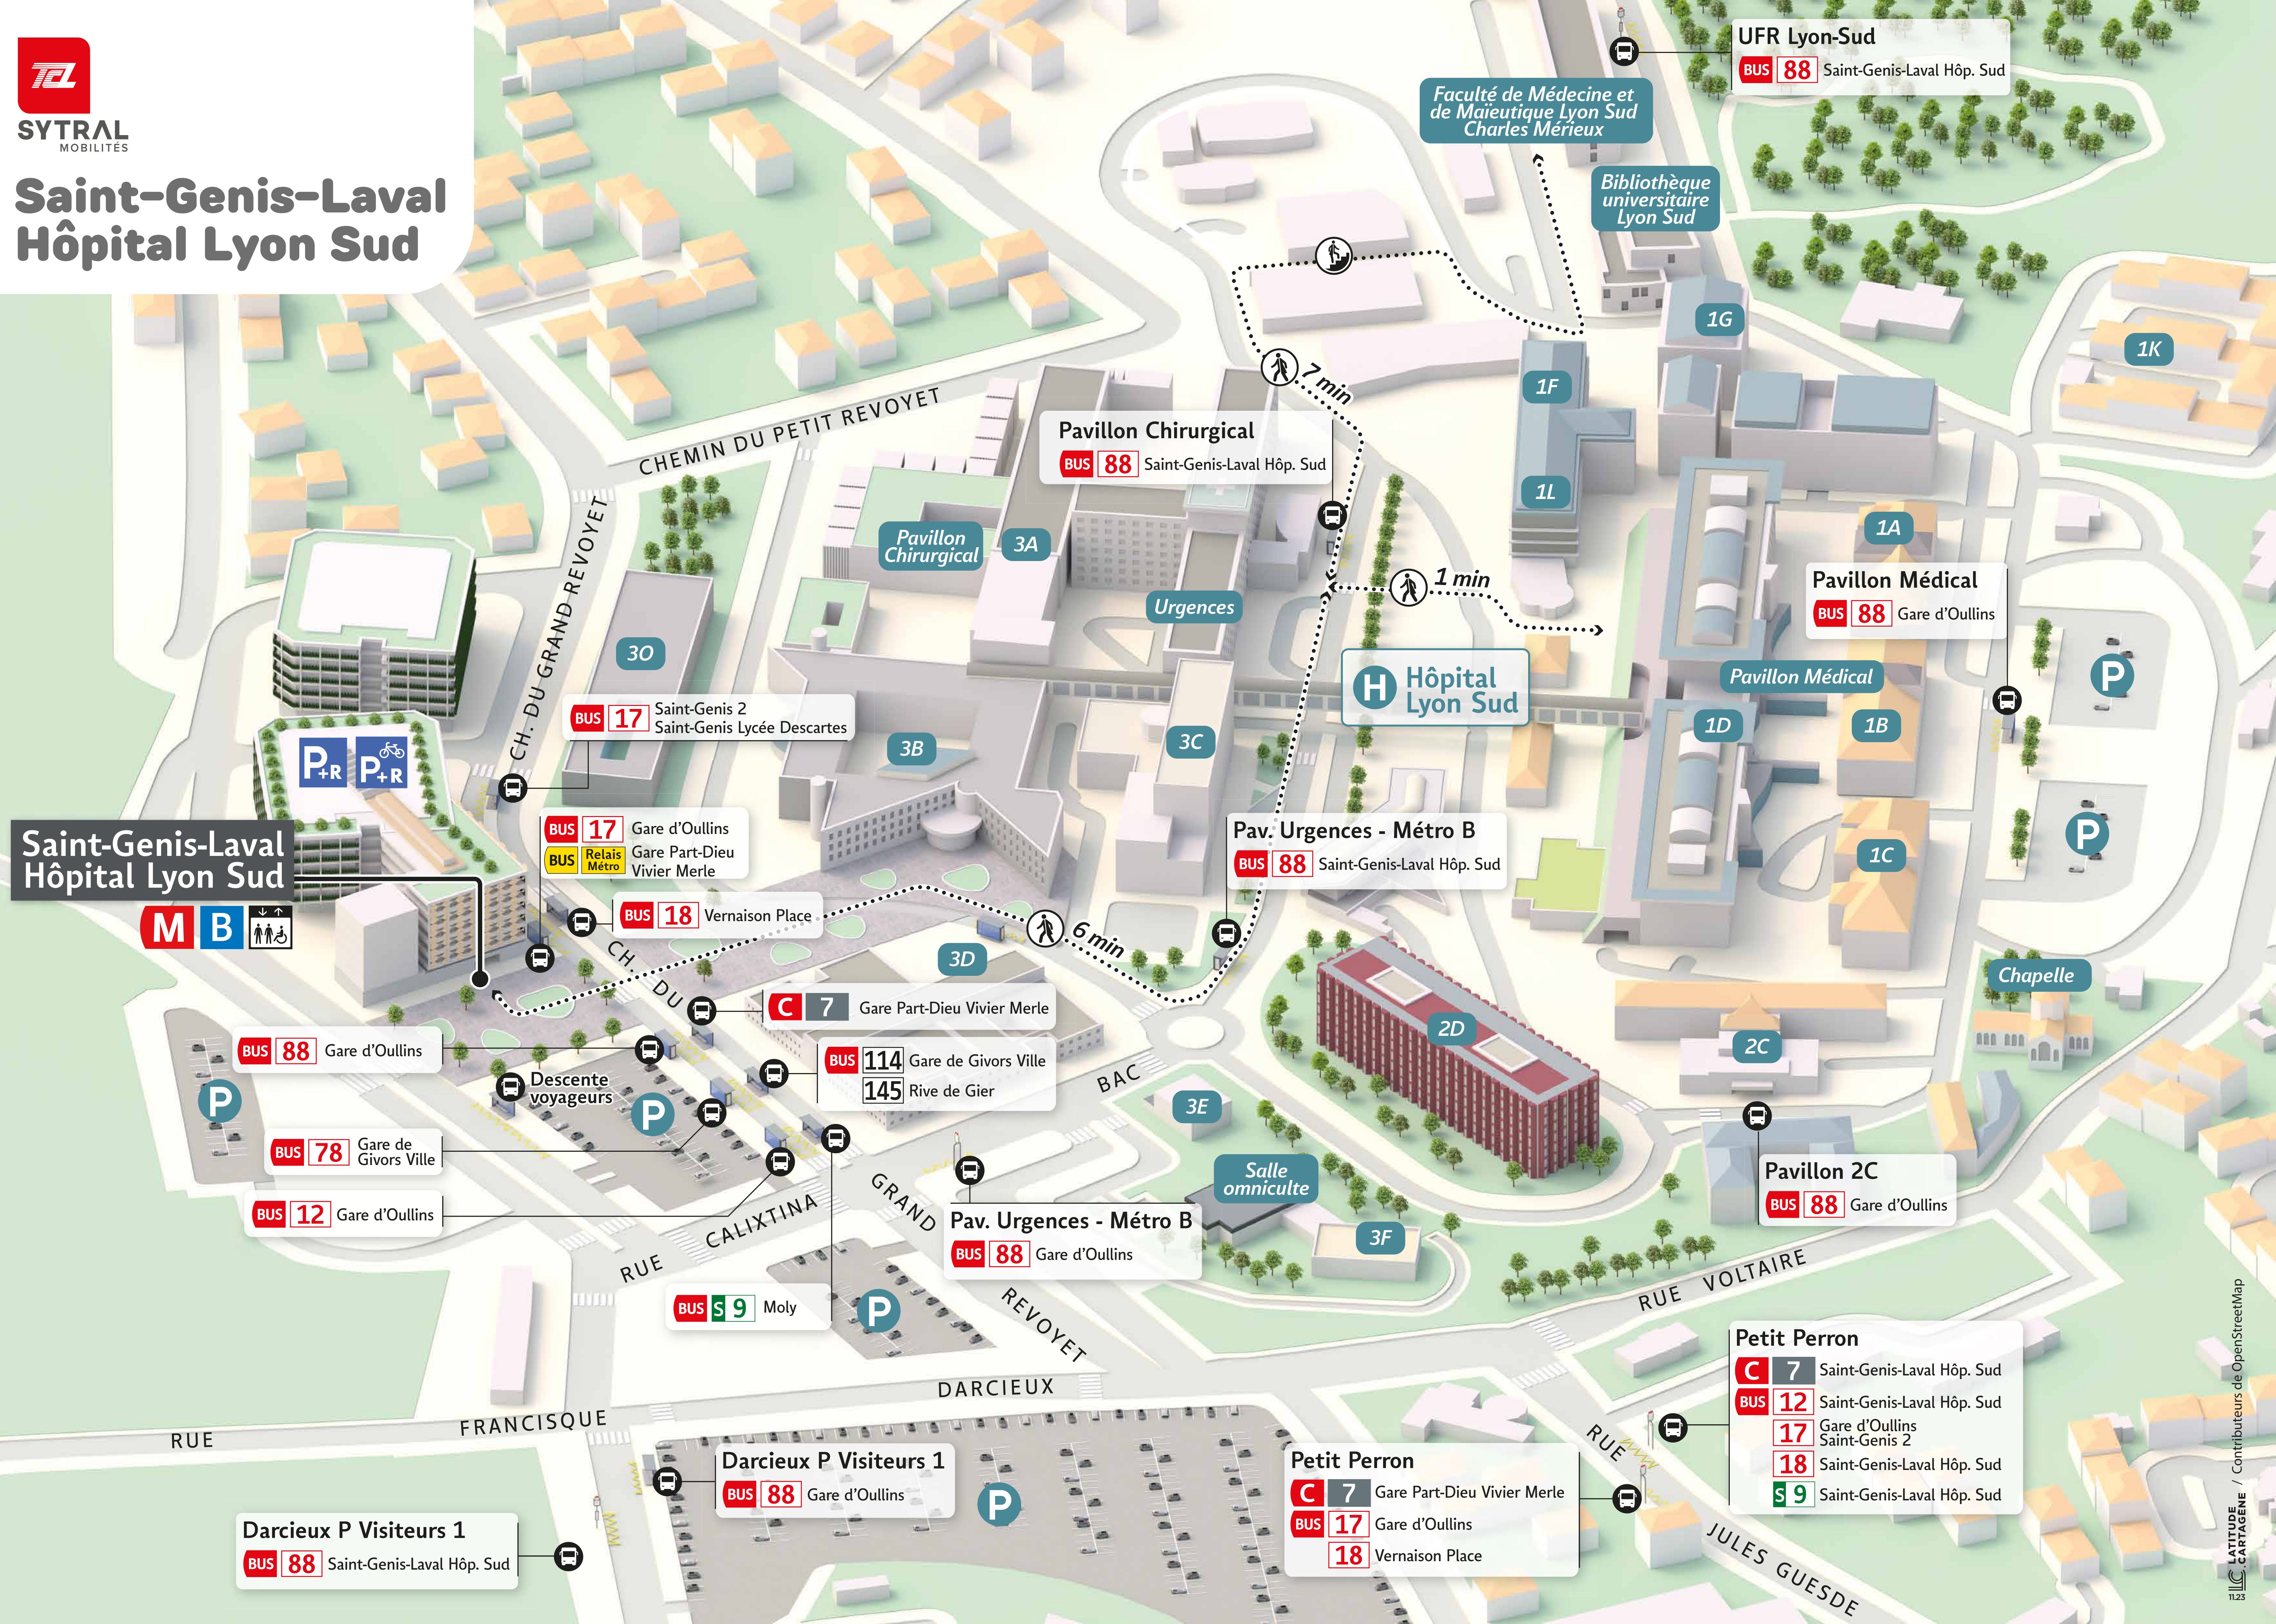

# Saint-Genis-Laval Hôpital Lyon Sud

## Saint-Genis-Laval Hôpital Lyon Sud

**UFR Lyon-Sud**  
BUS 88 Saint-Genis-Laval Hôp. Sud

Faculté de Médecine et de Maïeutique Lyon Sud Charles Mérieux

Bibliothèque universitaire Lyon Sud

**Pavillon Chirurgical**  
BUS 88 Saint-Genis-Laval Hôp. Sud

BUS 114 Gare de Givors Ville  
145 Rive de Gier

BUS 88 Gare d'Oullins

BUS 78 Gare de Givors Ville

BUS 12 Gare d'Oullins

BUS S 9 Moly

**Pav. Urgences - Métro B**  
BUS 88 Gare d'Oullins

**Pavillon 2C**  
BUS 88 Gare d'Oullins

**Petit Perron**  
C 7 Saint-Genis-Laval Hôp. Sud  
BUS 12 Saint-Genis-Laval Hôp. Sud  
17 Gare d'Oullins Saint-Genis 2  
18 Saint-Genis-Laval Hôp. Sud  
S 9 Saint-Genis-Laval Hôp. Sud

**Darcieux P Visiteurs 1**  
BUS 88 Saint-Genis-Laval Hôp. Sud