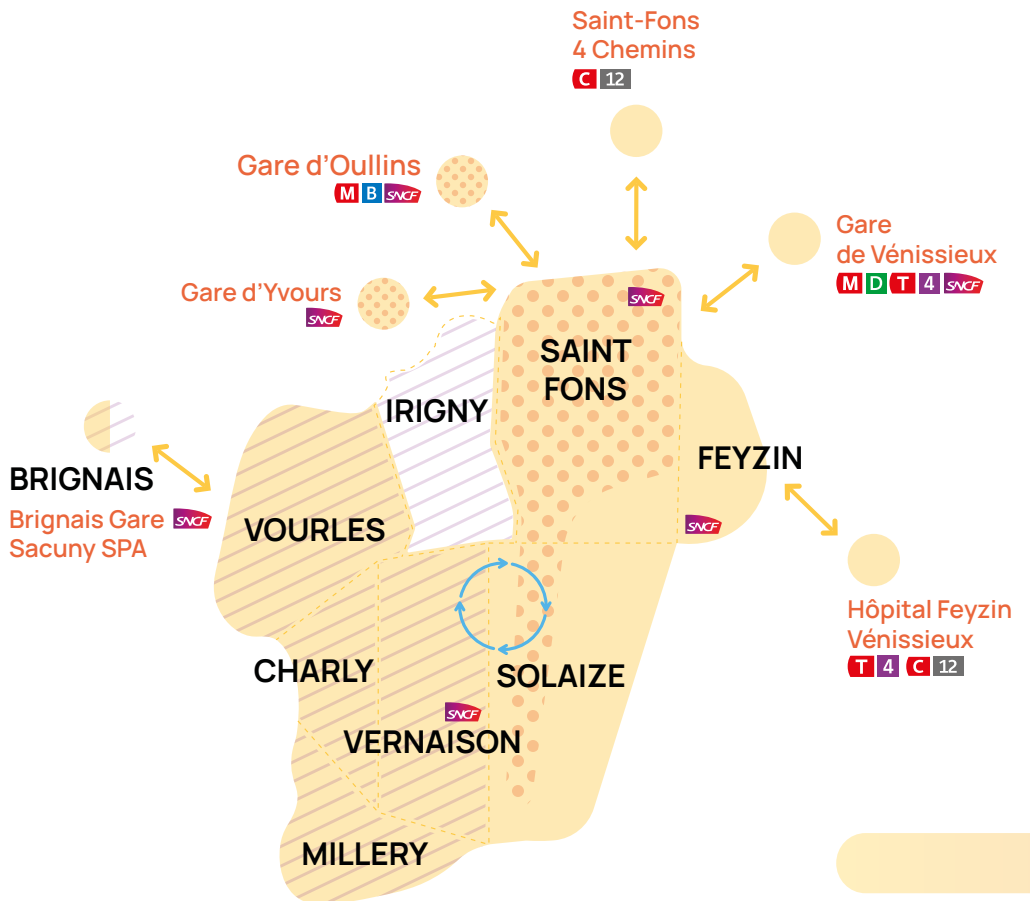

SECTEUR VALLÉE DE LA CHIMIE

CHARLY - VERNAISON - SOLAIZE
FEYZIN - VOURLES - IRIGNY - MILLERY
BRIGNAIS - SAINT-FONS

Horaires, trajets, c'est vous qui choisissez !

Découvrez à l'intérieur
10
trajets
offerts !

Millery et Vourles ↔ Sacuny SPA

Profitez d'une **escapade en plein air**

Belle Étoile ↔ Fort de Feyzin

Retrouvez toutes les possibilités de déplacement et réservez votre trajet grâce à l'**application TCL à la demande** (sous condition que votre itinéraire ne soit pas desservi par une ligne de bus régulière dans la zone éligible au service).

Voyagez dans un minibus 9 places avec un **ticket** ou un **abonnement TCL**.

10 TRAJETS OFFERTS

Flashez ce QR code pour recevoir votre carte
TCL chargée de 10 trajets gratuits* !

*Offre valable jusqu'au 31/12/2023, réservée aux personnes n'ayant jamais été titulaires d'une carte TCL et domiciliées dans le Rhône.

ZONE DESSERVIE

Déplacez-vous où vous le souhaitez à l'intérieur du territoire

Connectez-vous aux métros, tramways, bus et gares SNCF

Depuis ces arrêts, rejoignez uniquement la Vallée de la Chimie.

Depuis Brignais (Brignais Gare et Sacuny SPA), rejoignez uniquement les communes de Vourles, Irigny, Charly, Vernaison et Millery.