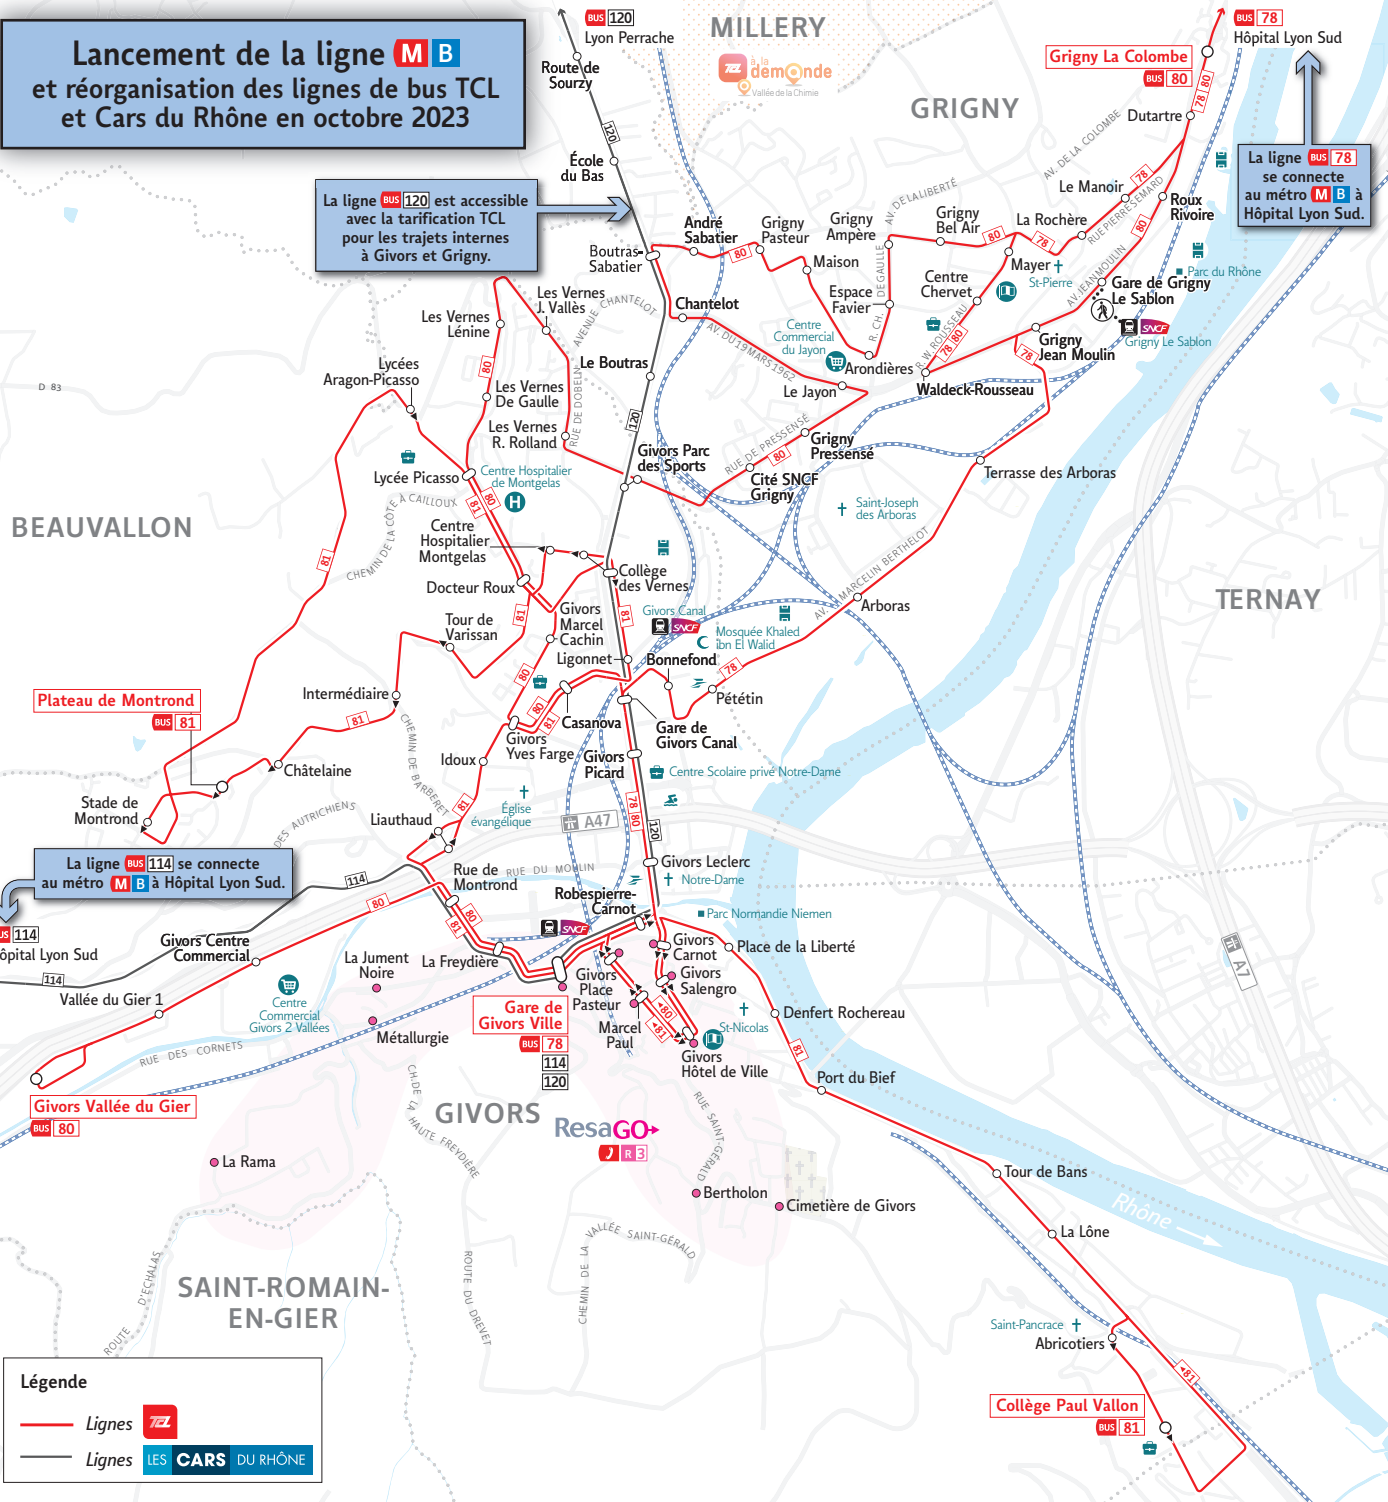

Lancement de la ligne **M B** et réorganisation des lignes de bus TCL et Cars du Rhône en octobre 2023

La ligne **BUS 120** est accessible avec la tarification TCL pour les trajets internes à Givors et Grigny.

La ligne **BUS 114** se connecte au métro **M B** à Hôpital Lyon Sud.

La ligne **BUS 78** se connecte au métro **M B** à Hôpital Lyon Sud.

Légende

- Lignes **TCL**
- Lignes **LES CARS DU RHÔNE**