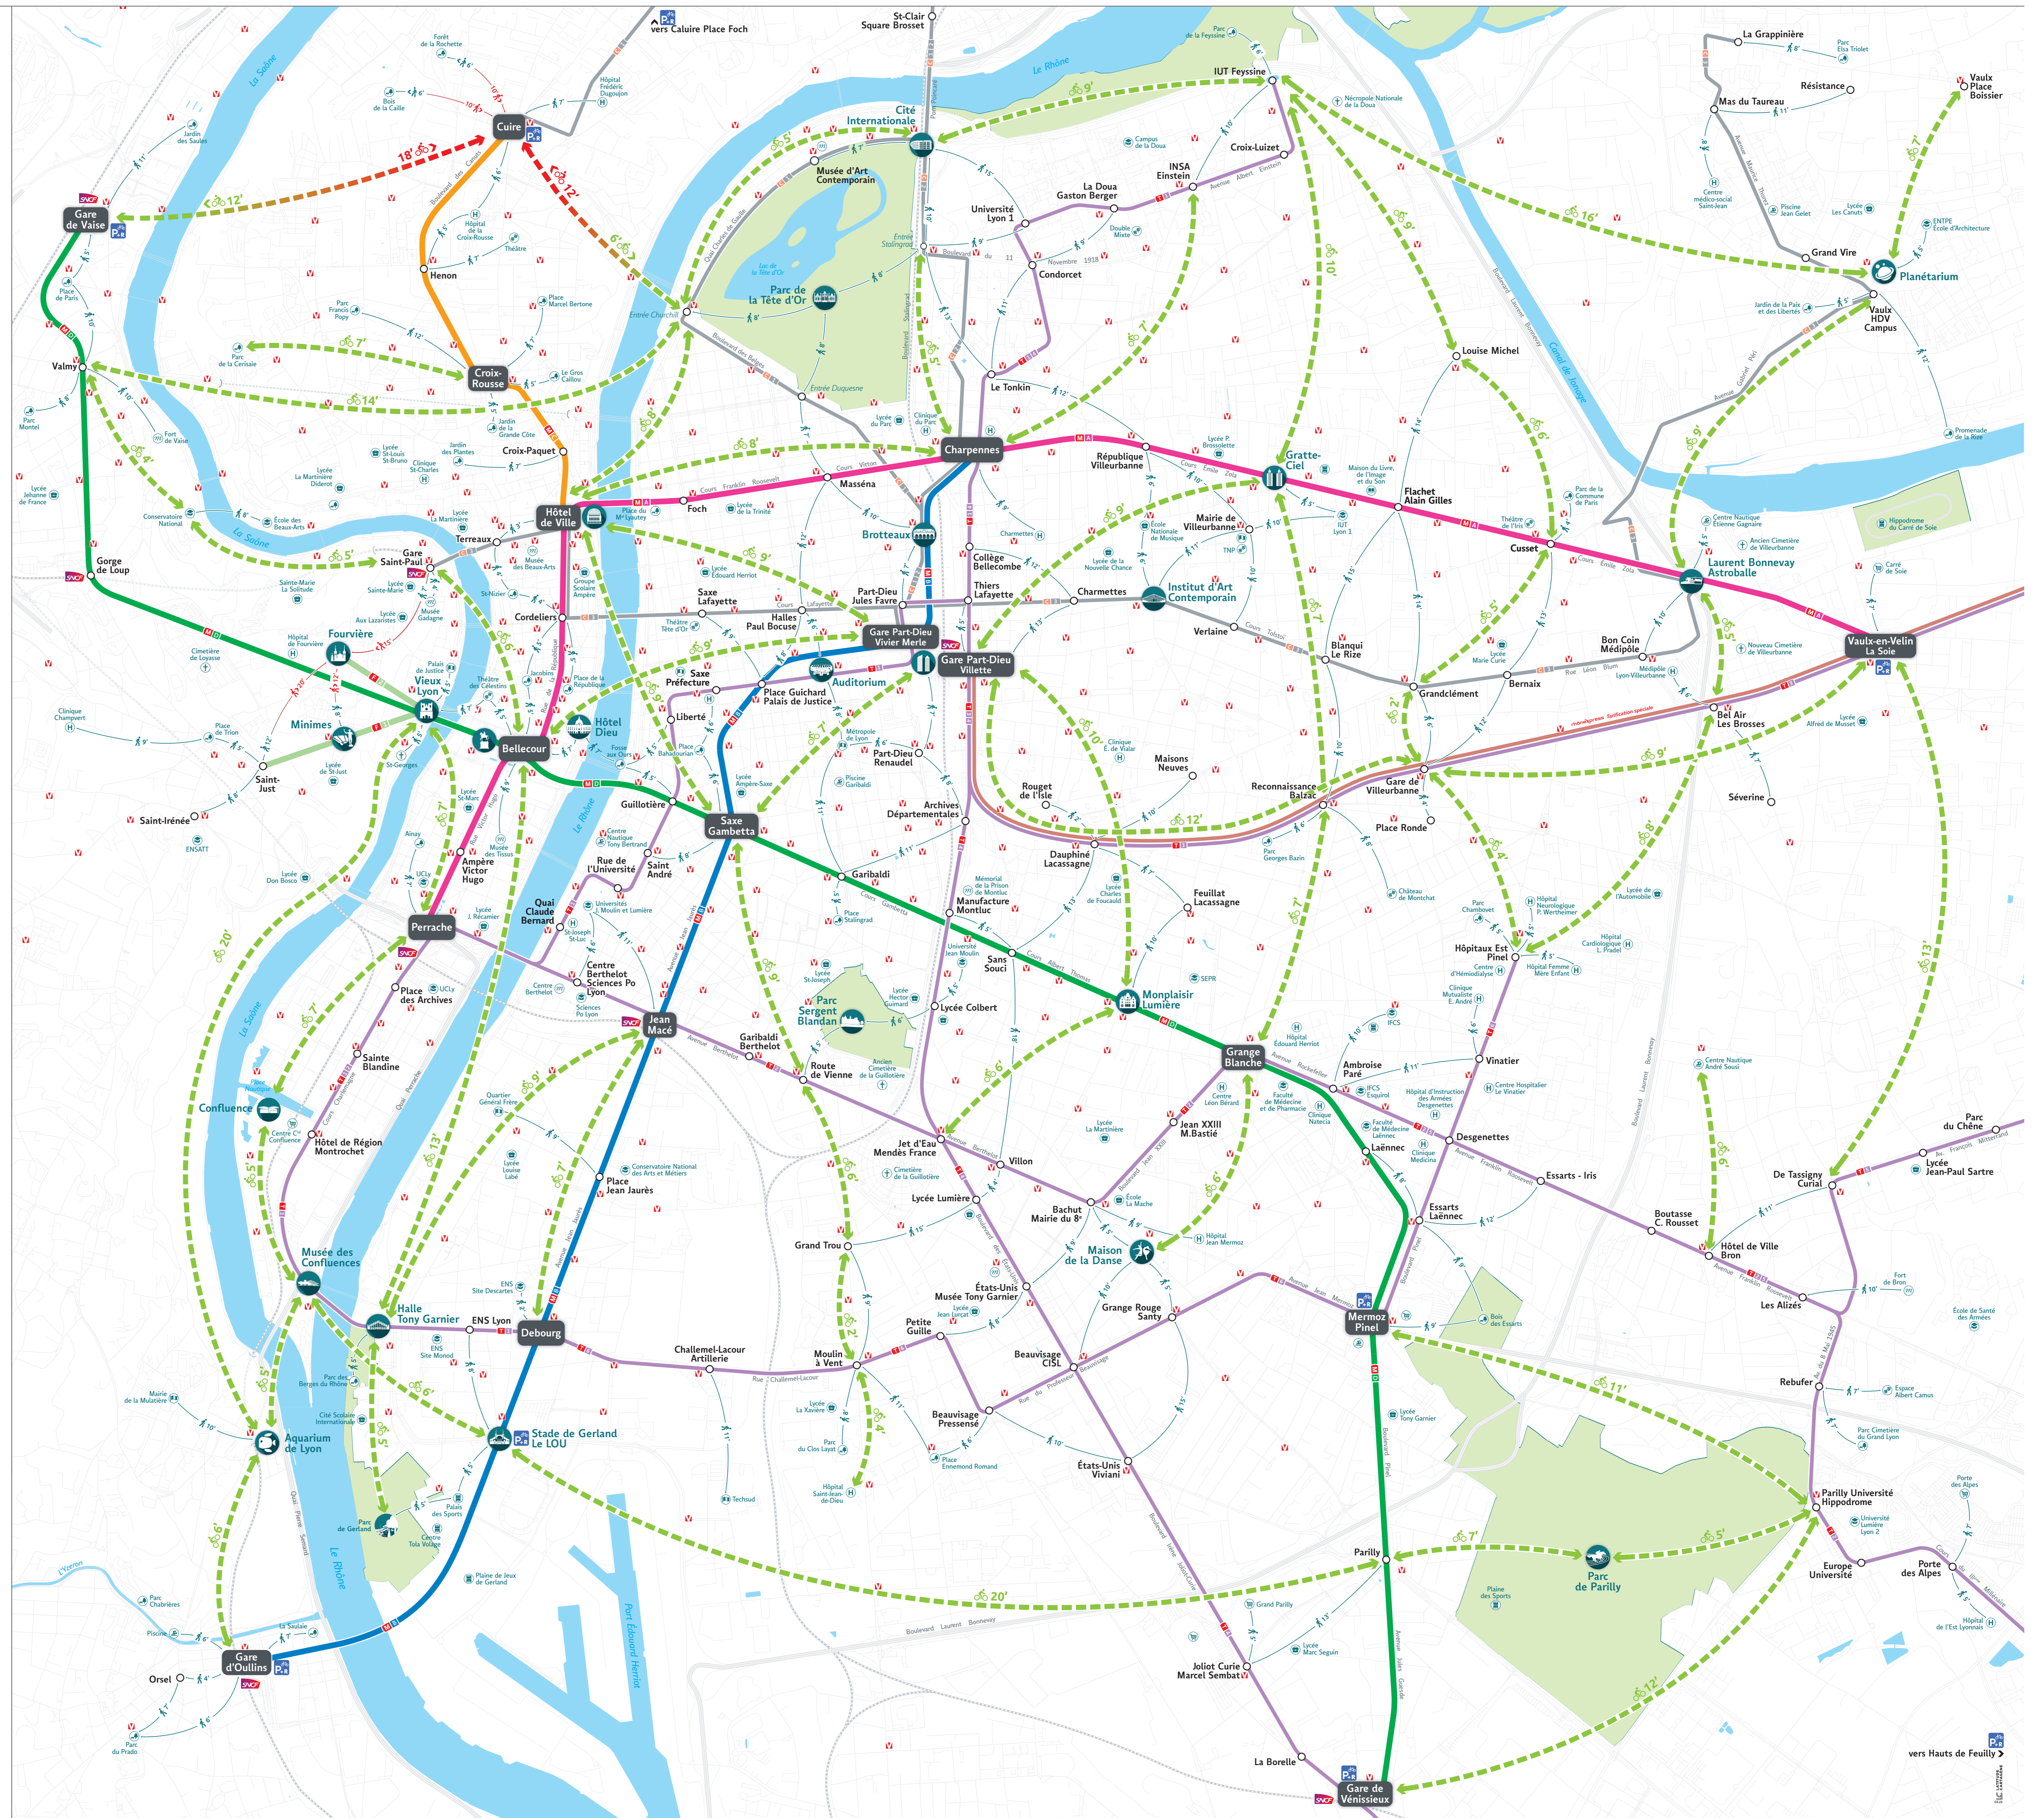

Encore + mobile !

SYTRAL

La marche à pied et le vélo en complément de vos déplacements sur le réseau TCL

Scanner le flashcode pour calculer votre itinéraire

Temps de parcours piéton
Donné à titre indicatif et variant en fonction de l'itinéraire choisi et du dénivelé (source www.tcl.fr)

Temps de parcours vélo
Donné à titre indicatif (vélo personnel) et variant en fonction de l'itinéraire choisi et du dénivelé (source www.tcl.fr)

P+R Parc Relais vélo sécurisé
Abonnés TCL : accès gratuit aux parcs relais vélo sur inscription en agence TCL ou auprès d'Allô TCL au 04 26 10 12 12

V Station Vélo'v
Abonnés TCL : 45 min offertes par trajet avec votre abonnement Vélo'v + d'infos sur www.tcl.fr

Itinéraires cyclables sur onlymoov.com

vers Hauts de Feuilley