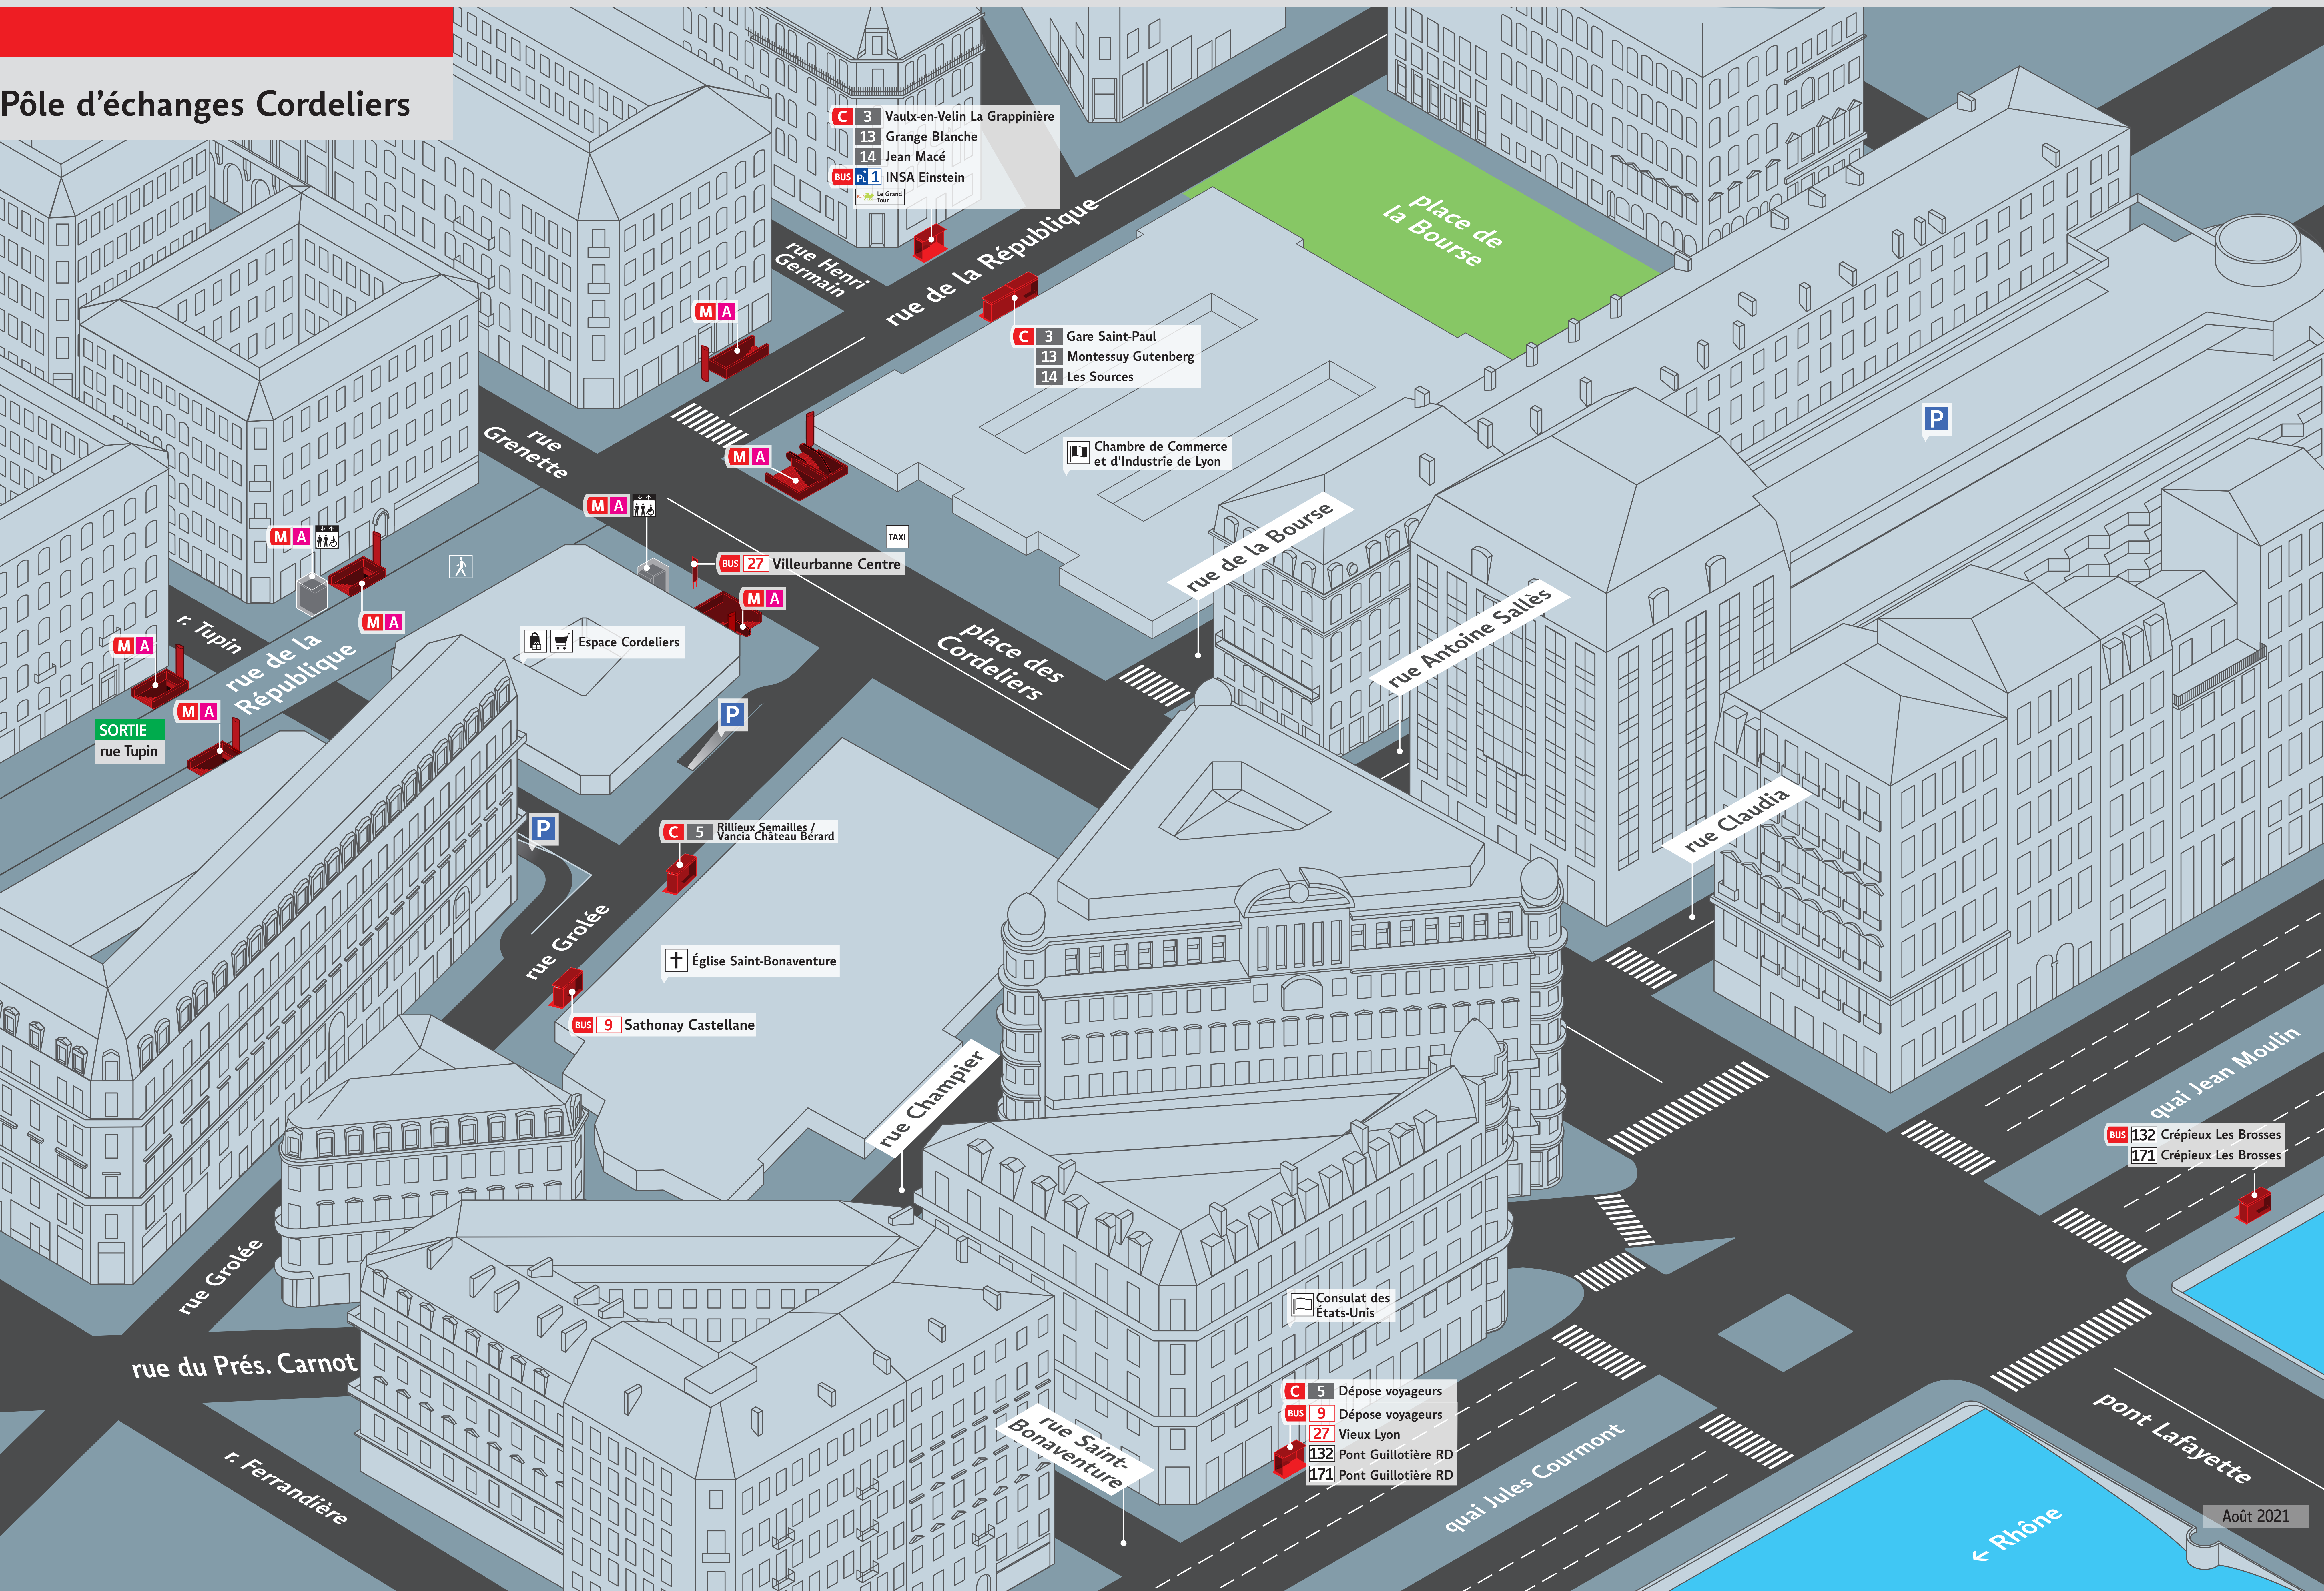

Pôle d'échanges Cordeliers

C 3 Vaulx-en-Velin La Grappinière
13 Grange Blanche
14 Jean Macé
BUS P. 1 INSA Einstein
Le Grand Tour

C 3 Gare Saint-Paul
13 Montessuy Gutenberg
14 Les Sources

M A

M A

M A

M A

M A

M A

M A

M A

BUS 27 Villeurbanne Centre

TAXI

M A

Espace Cordeliers

C 5 Billieux Semailles / Vancia Château Bérard

Église Saint-Bonaventure

BUS 9 Sathonay Castellane

Consulat des États-Unis

C 5 Dépose voyageurs
BUS 9 Dépose voyageurs
27 Vieux Lyon
132 Pont Guillotière RD
171 Pont Guillotière RD

BUS 132 Crépieux Les Brosses
171 Crépieux Les Brosses