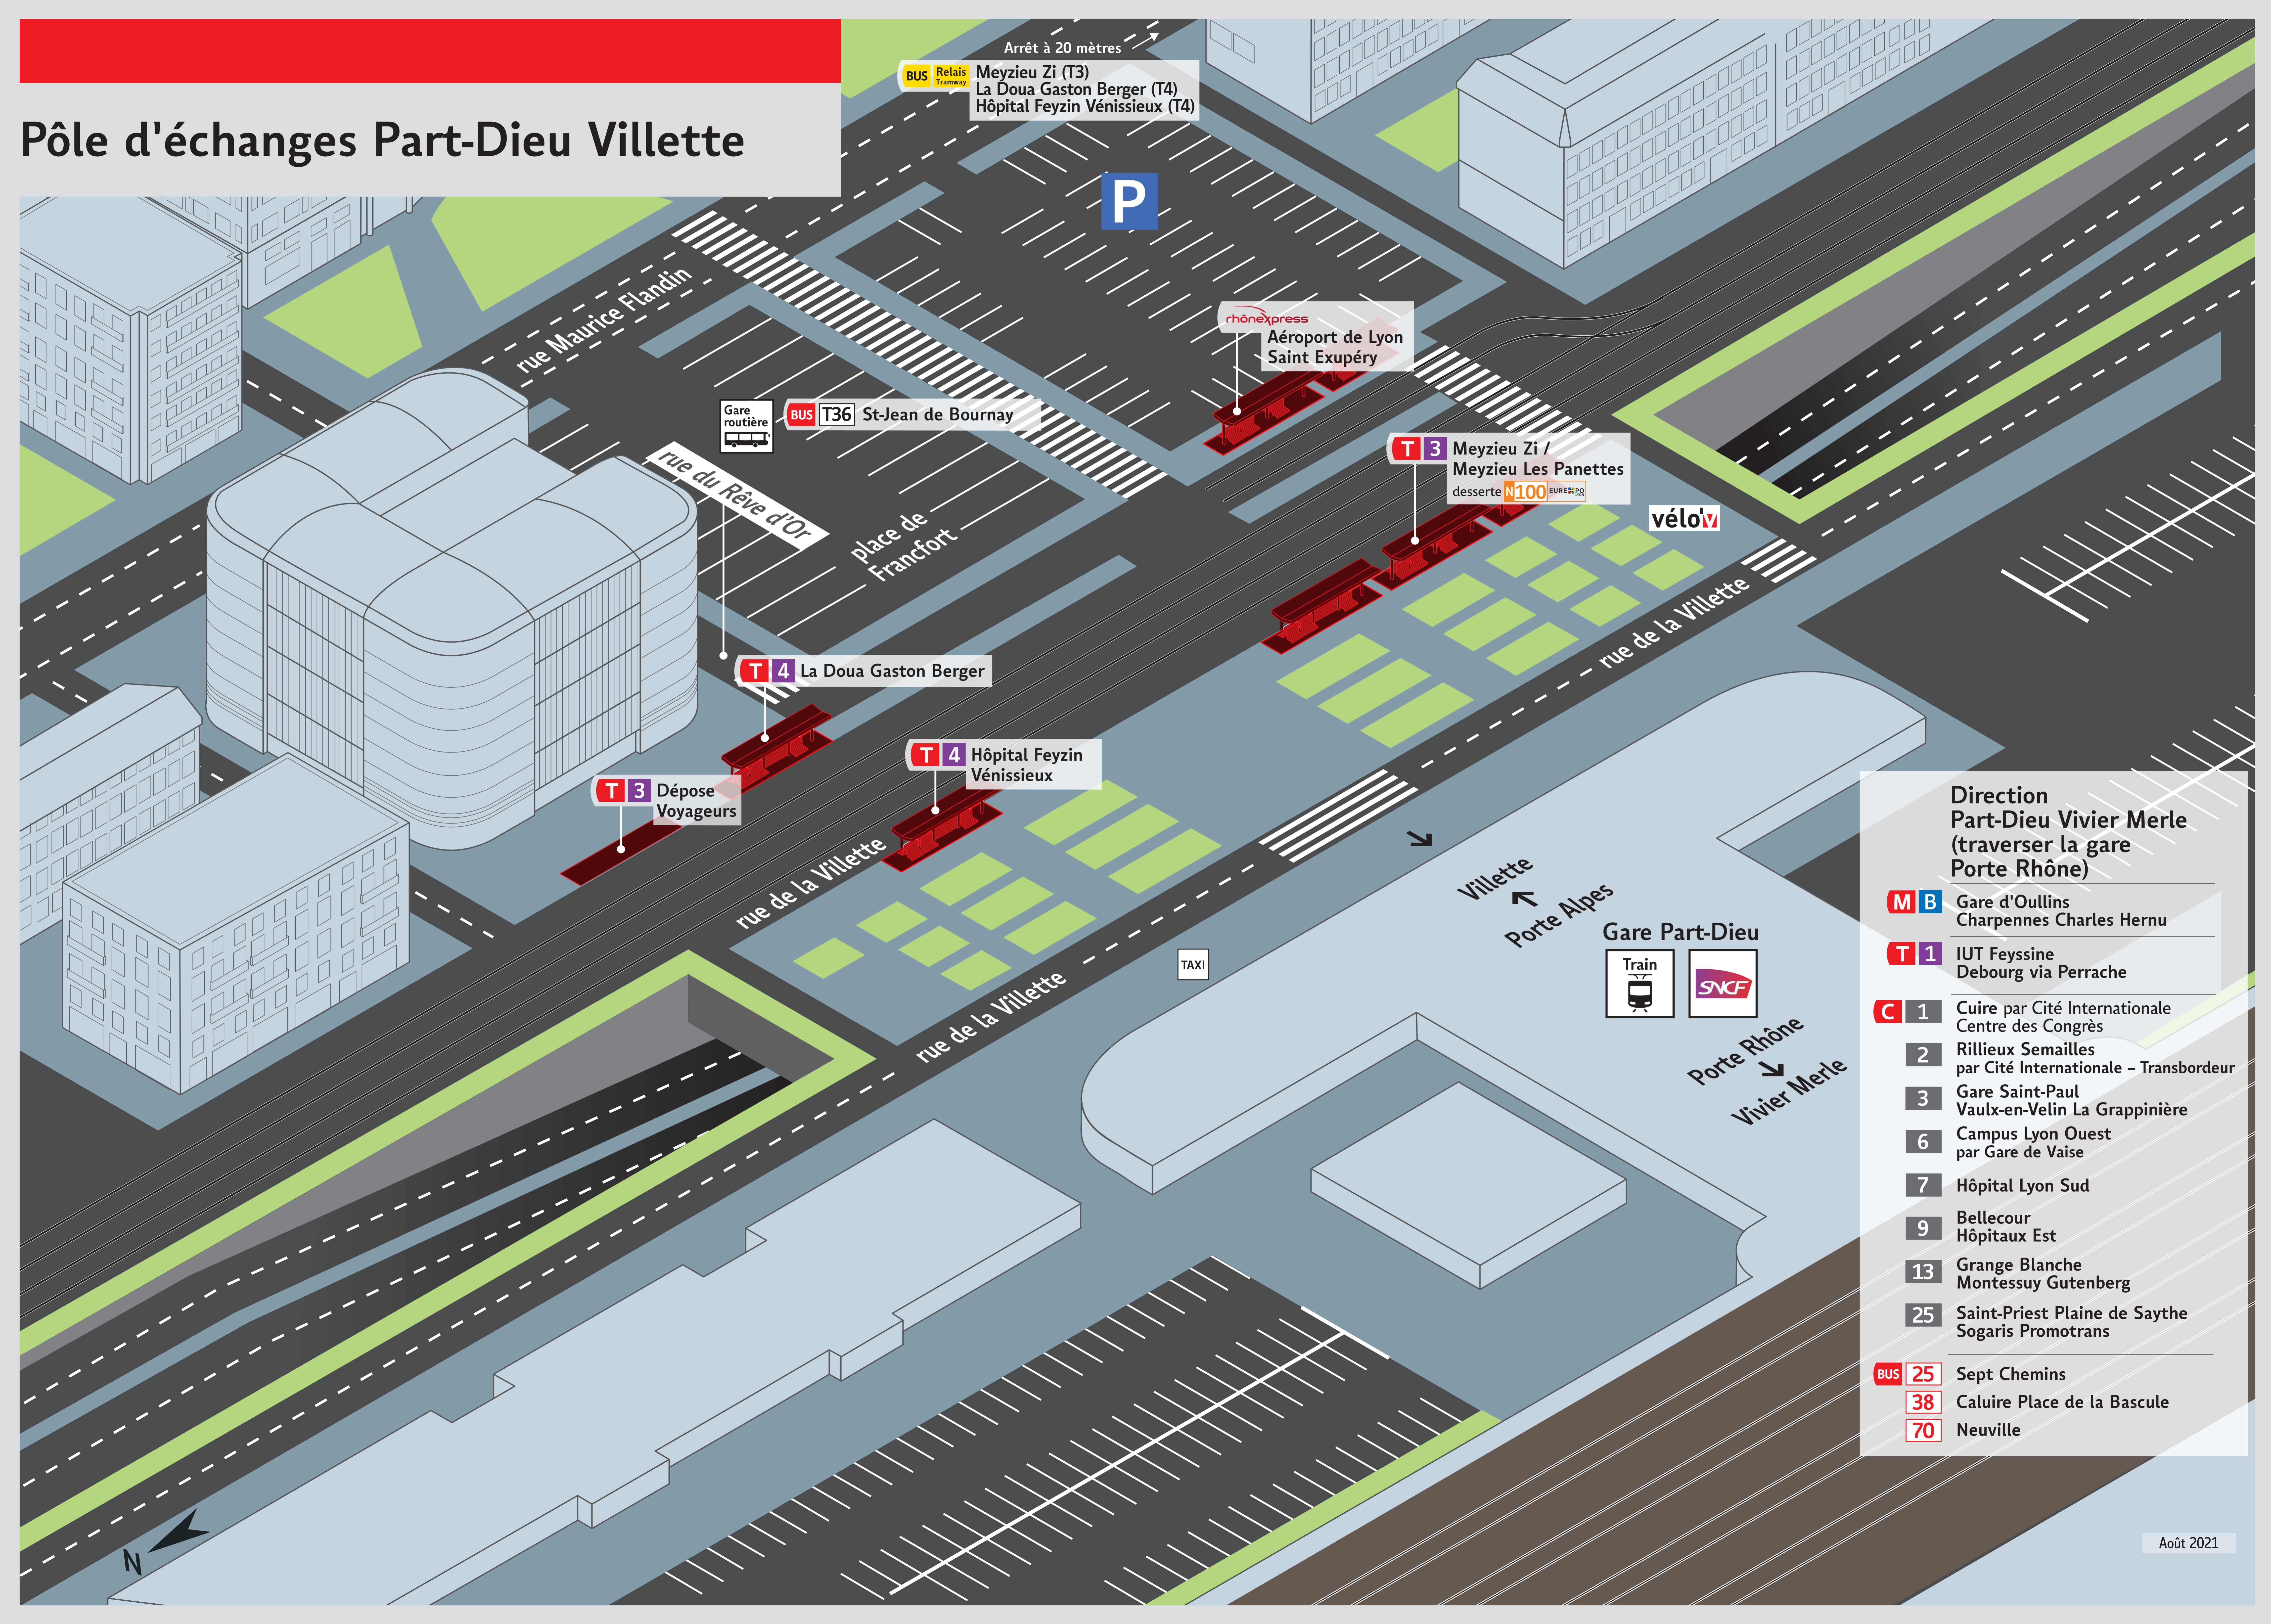

# Pôle d'échanges Part-Dieu Villette

- M B** Gare d'Oullins  
Charpennes Charles Hernu
- T 1** IUT Feyssine  
Debourg via Perrache
- C**
- 1 Cuire par Cité Internationale  
Centre des Congrès
  - 2 Rillieux Semailles  
par Cité Internationale - Transbordeur
  - 3 Gare Saint-Paul  
Vaulx-en-Velin La Grappinière
  - 6 Campus Lyon Ouest  
par Gare de Vaise
  - 7 Hôpital Lyon Sud
  - 9 Bellecour  
Hôpitaux Est
  - 13 Grange Blanche  
Montessuy Gutenberg
  - 25 Saint-Priest Plaine de Saythe  
Sogaris Promotrans
- BUS**
- 25 Sept Chemins
  - 38 Caluire Place de la Bascule
  - 70 Neuville