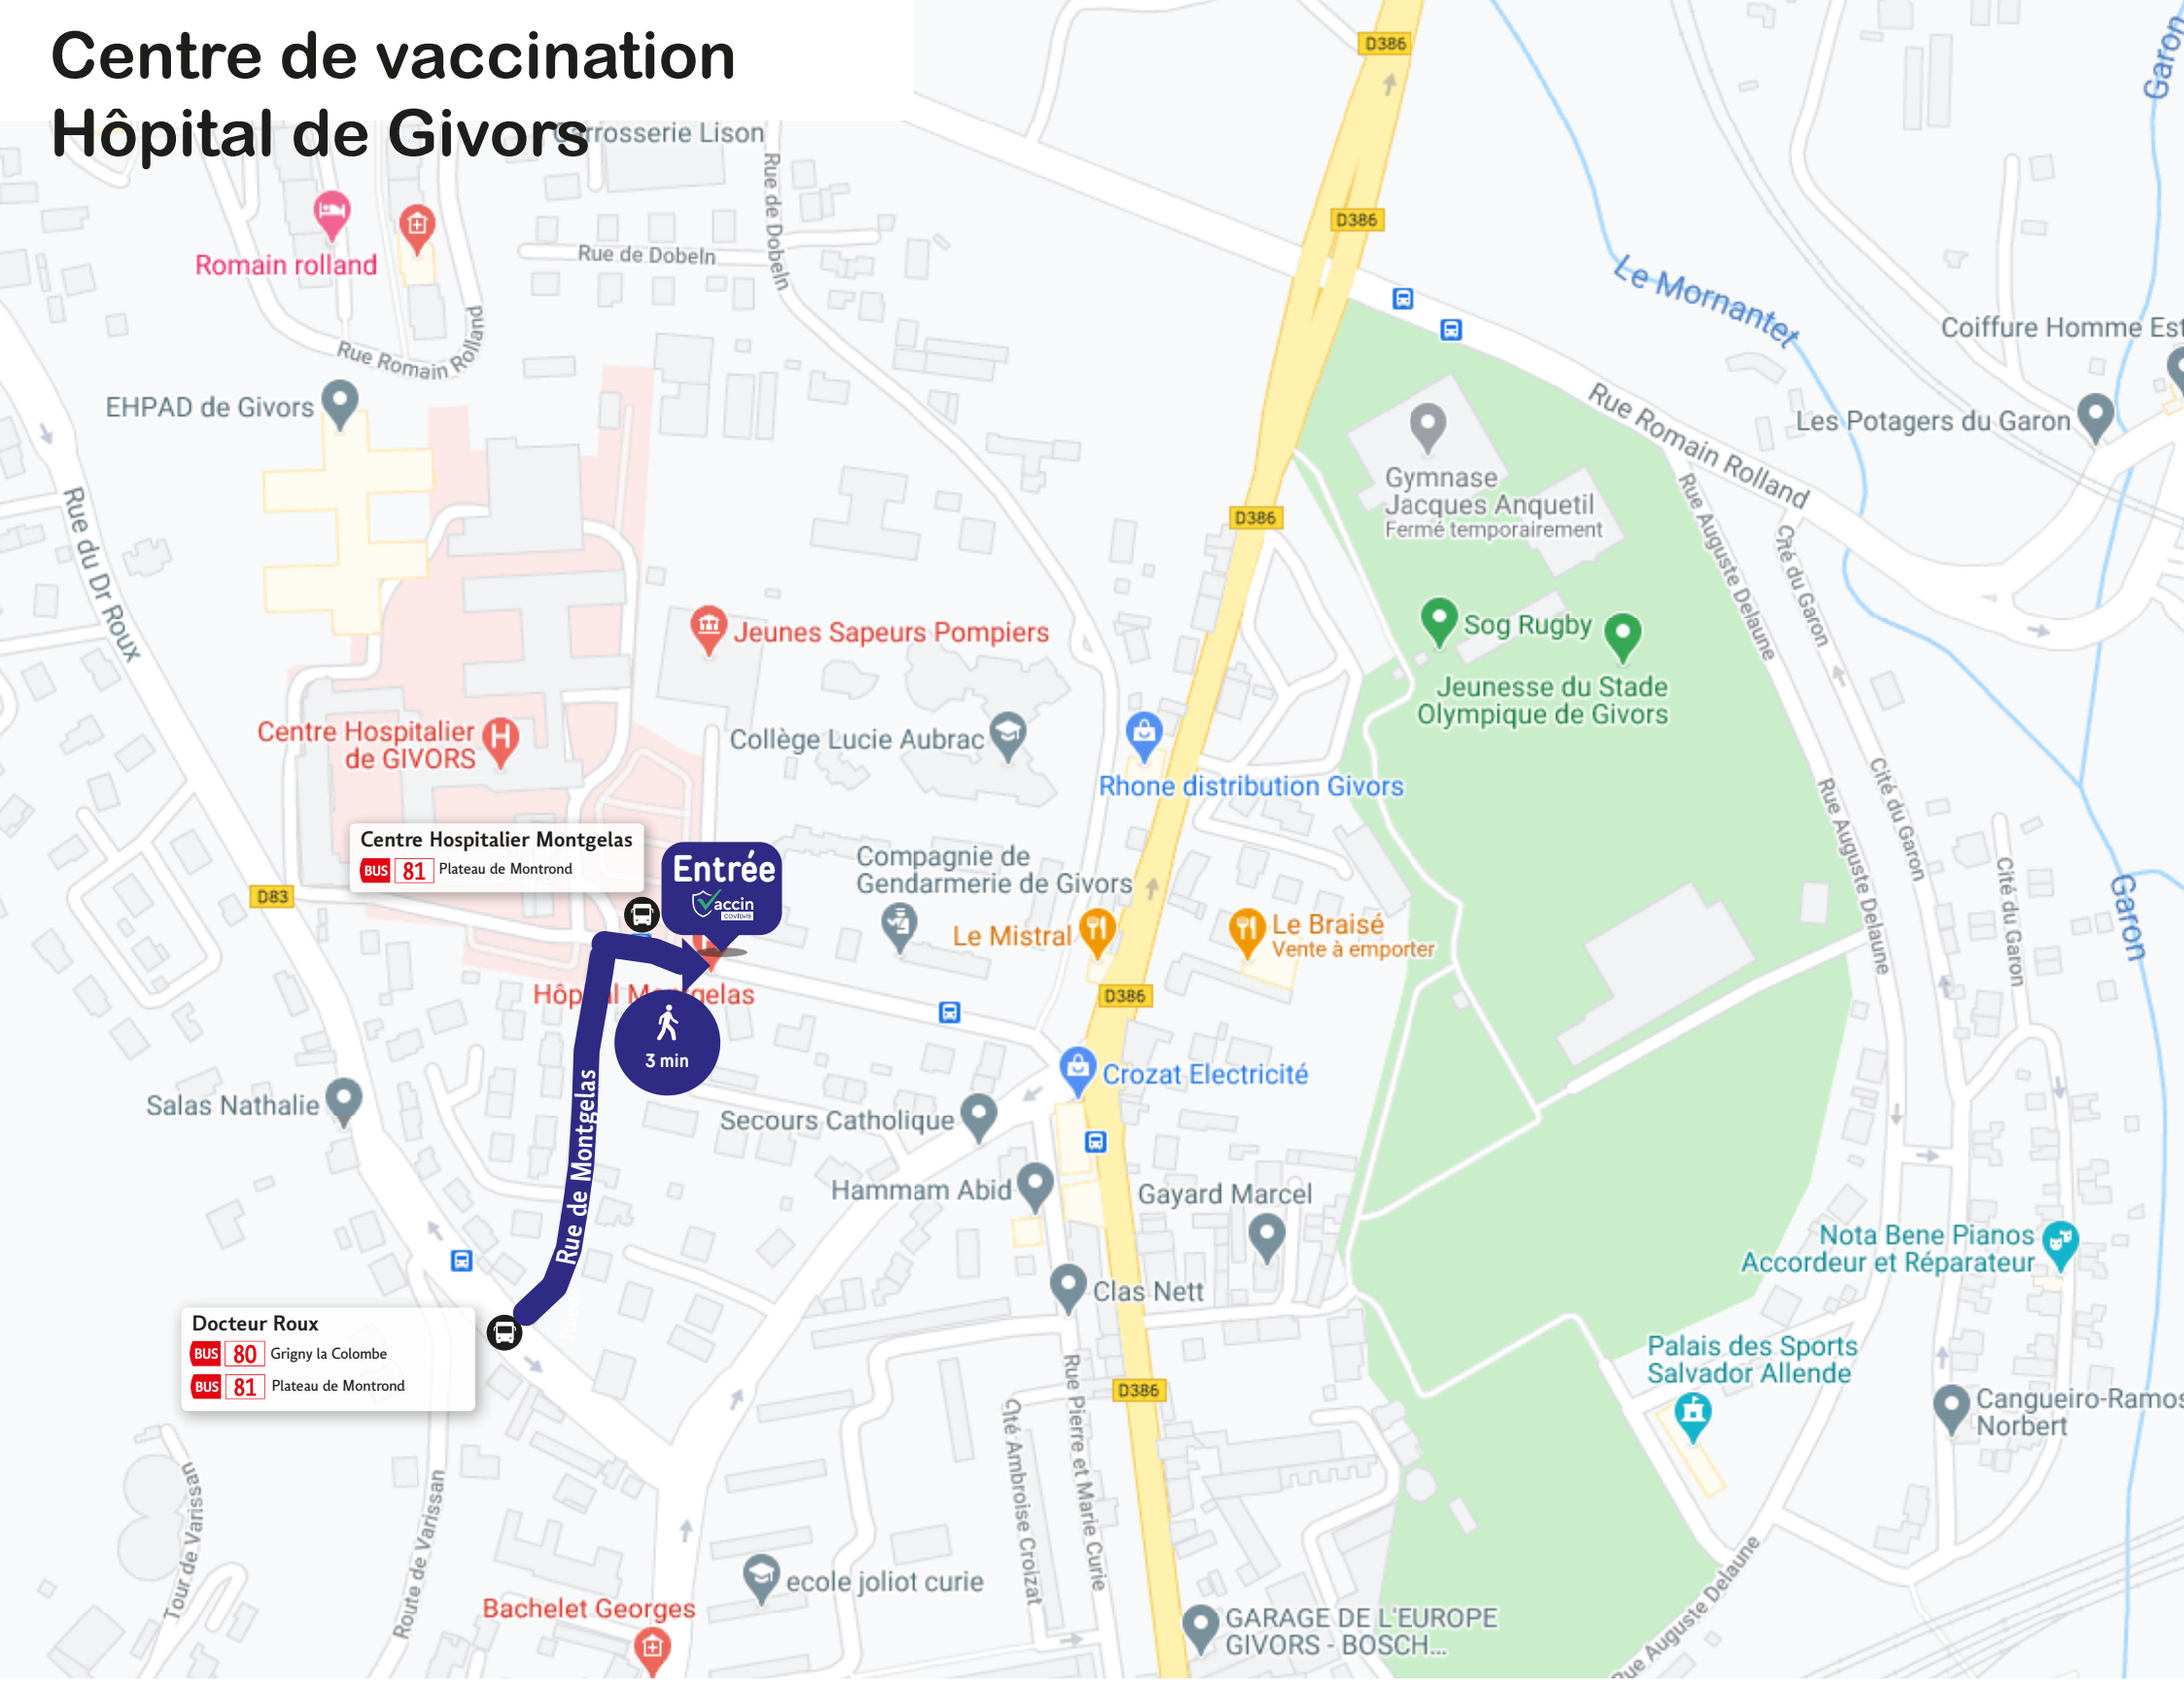

Centre de vaccination Hôpital de Givors

Centre Hospitalier Montgelas
BUS 81 Plateau de Montrond

Entrée
3 min

Docteur Roux

BUS 80 Grigny la Colombe
BUS 81 Plateau de Montrond