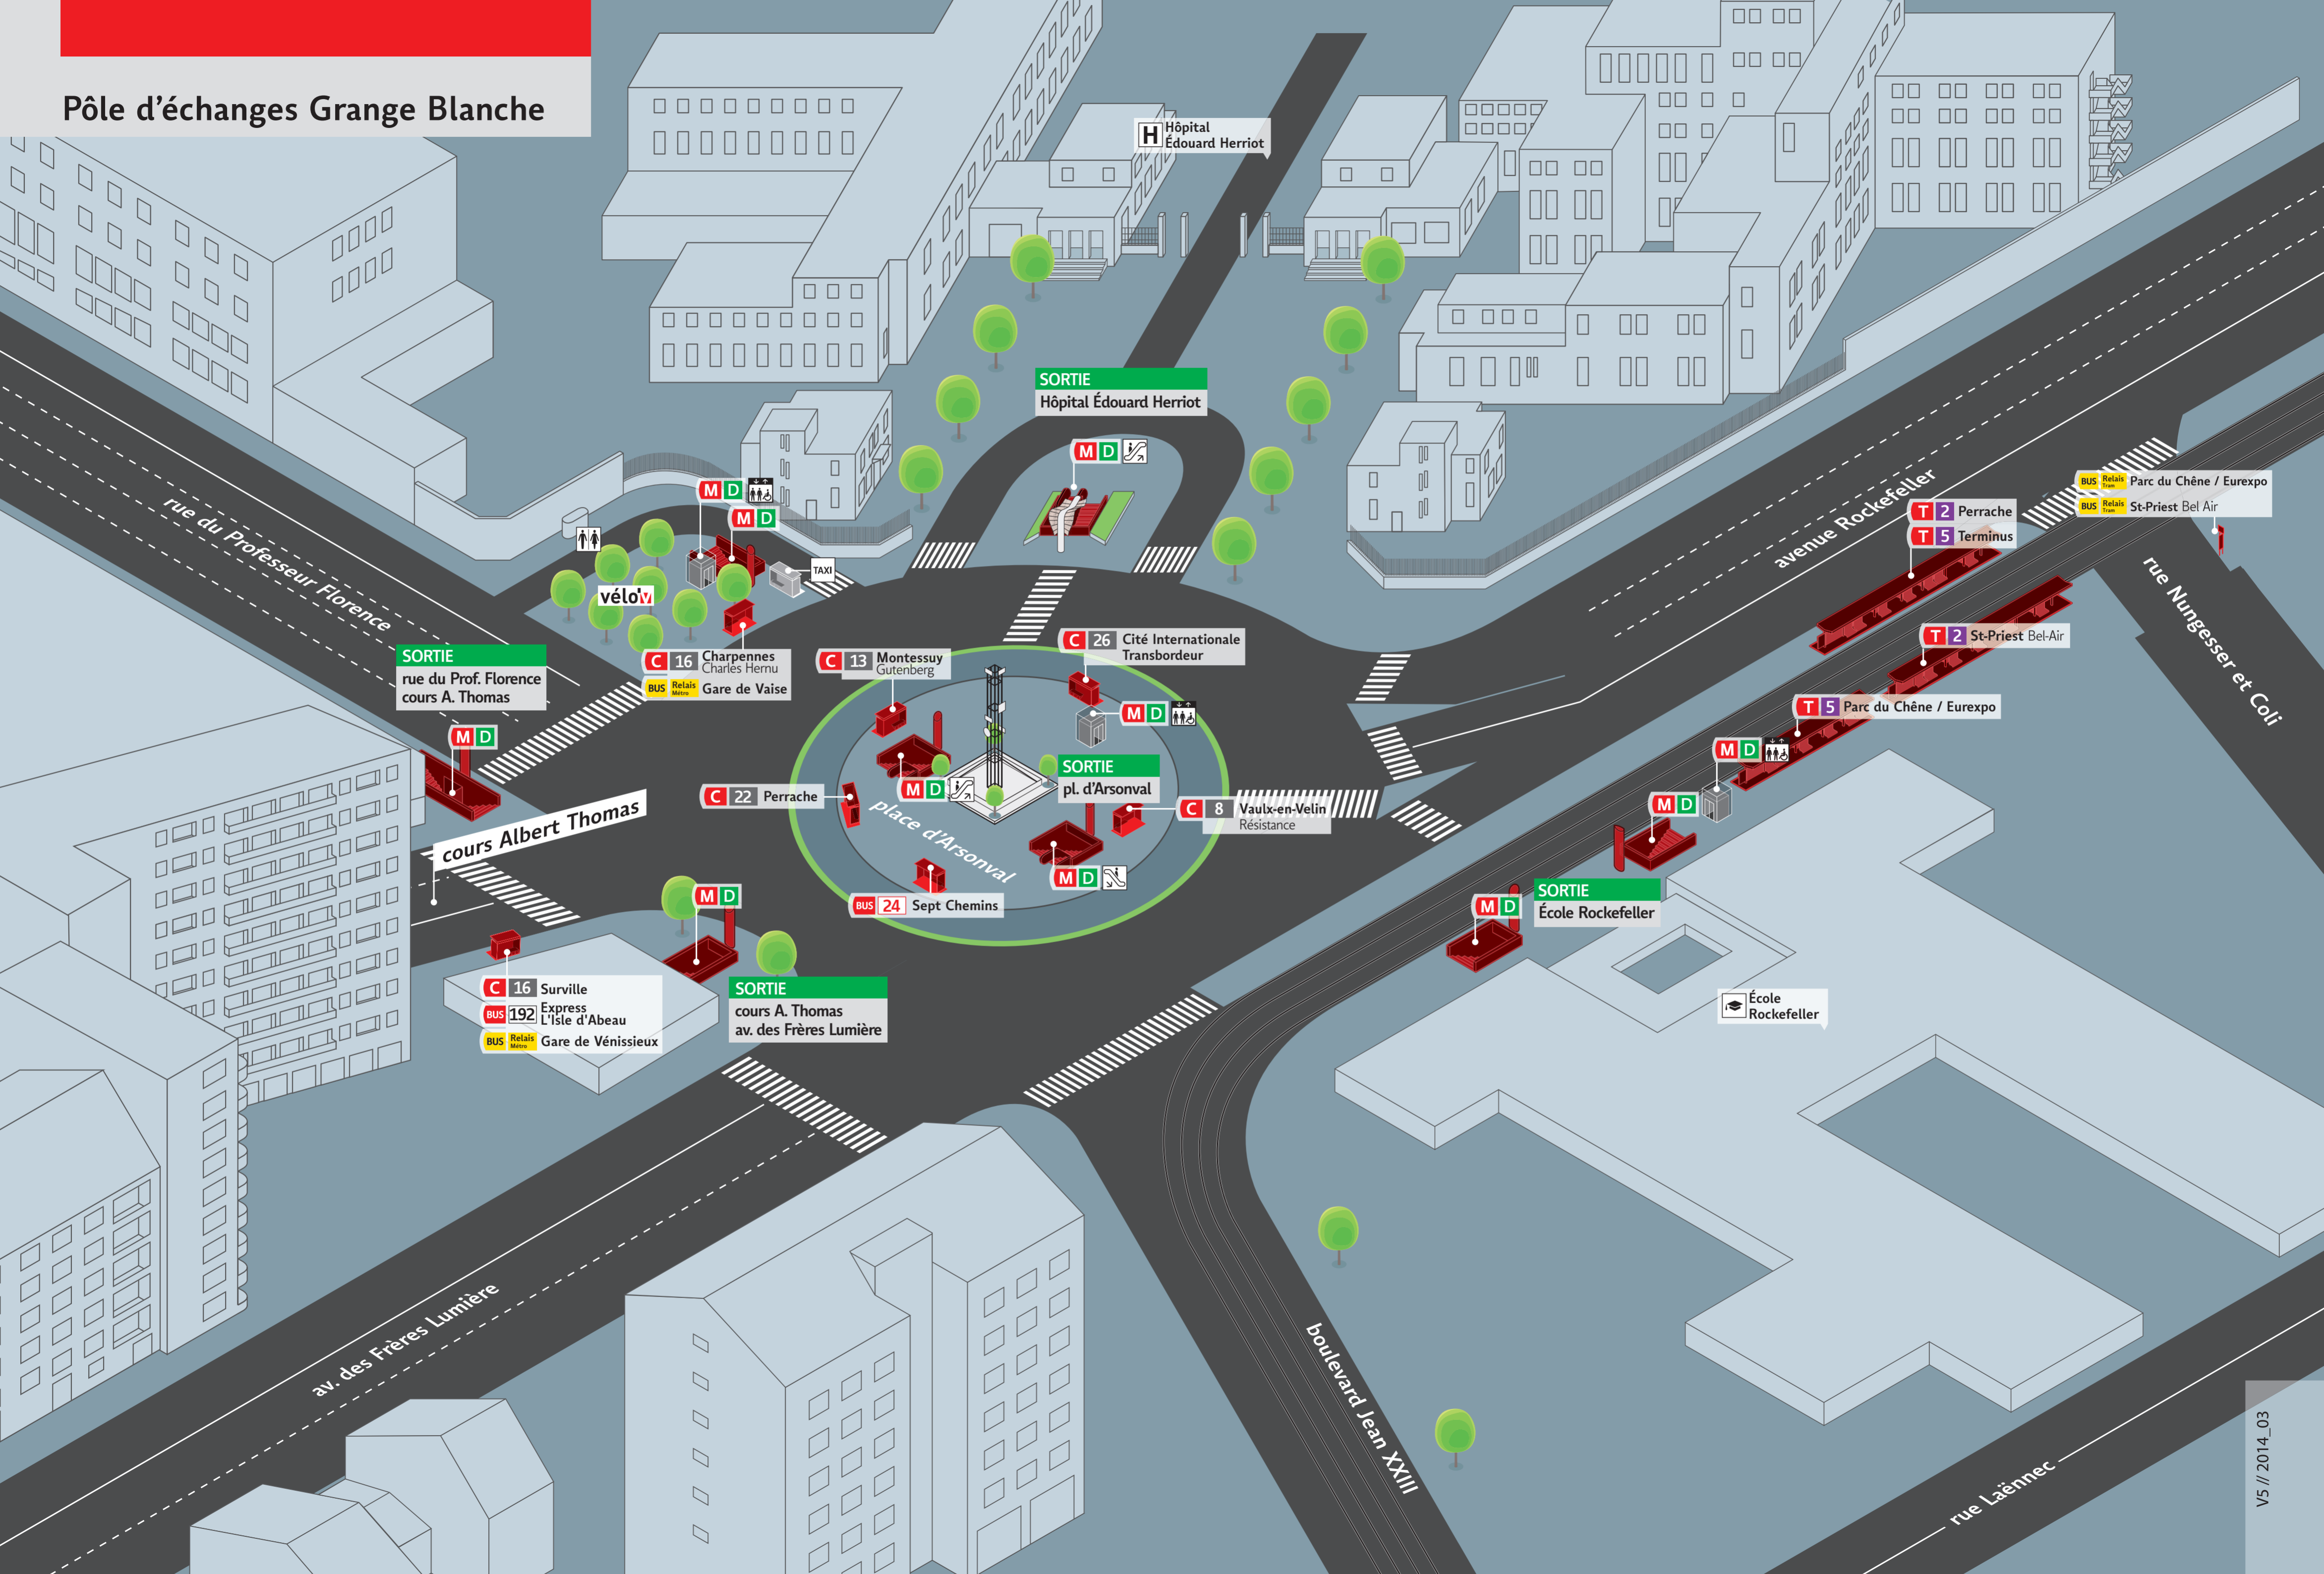

Pôle d'échanges Grange Blanche

H Hôpital Édouard Herriot

SORTIE
Hôpital Édouard Herriot

M D

M D

M D

véloV

TAXI

SORTIE
rue du Prof. Florence
cours A. Thomas

M D

C 16 Charpenne
Charles Hernu
BUS Relais Gare de Vaise

C 13 Montessuy
Gutenberg

C 26 Cité Internationale
Transbordeur

M D

SORTIE
pl. d'Arsonval

C 22 Perrache

SORTIE
École Rockefeller

École Rockefeller

T 2 Perrache
T 5 Terminus

BUS Relais Parc du Chêne / Eurexpo
BUS Relais St-Priest Bel Air

T 2 St-Priest Bel-Air

T 5 Parc du Chêne / Eurexpo

M D

M D

av. des Frères Lumière

boulevard Jean XXIII

rue Laënnec