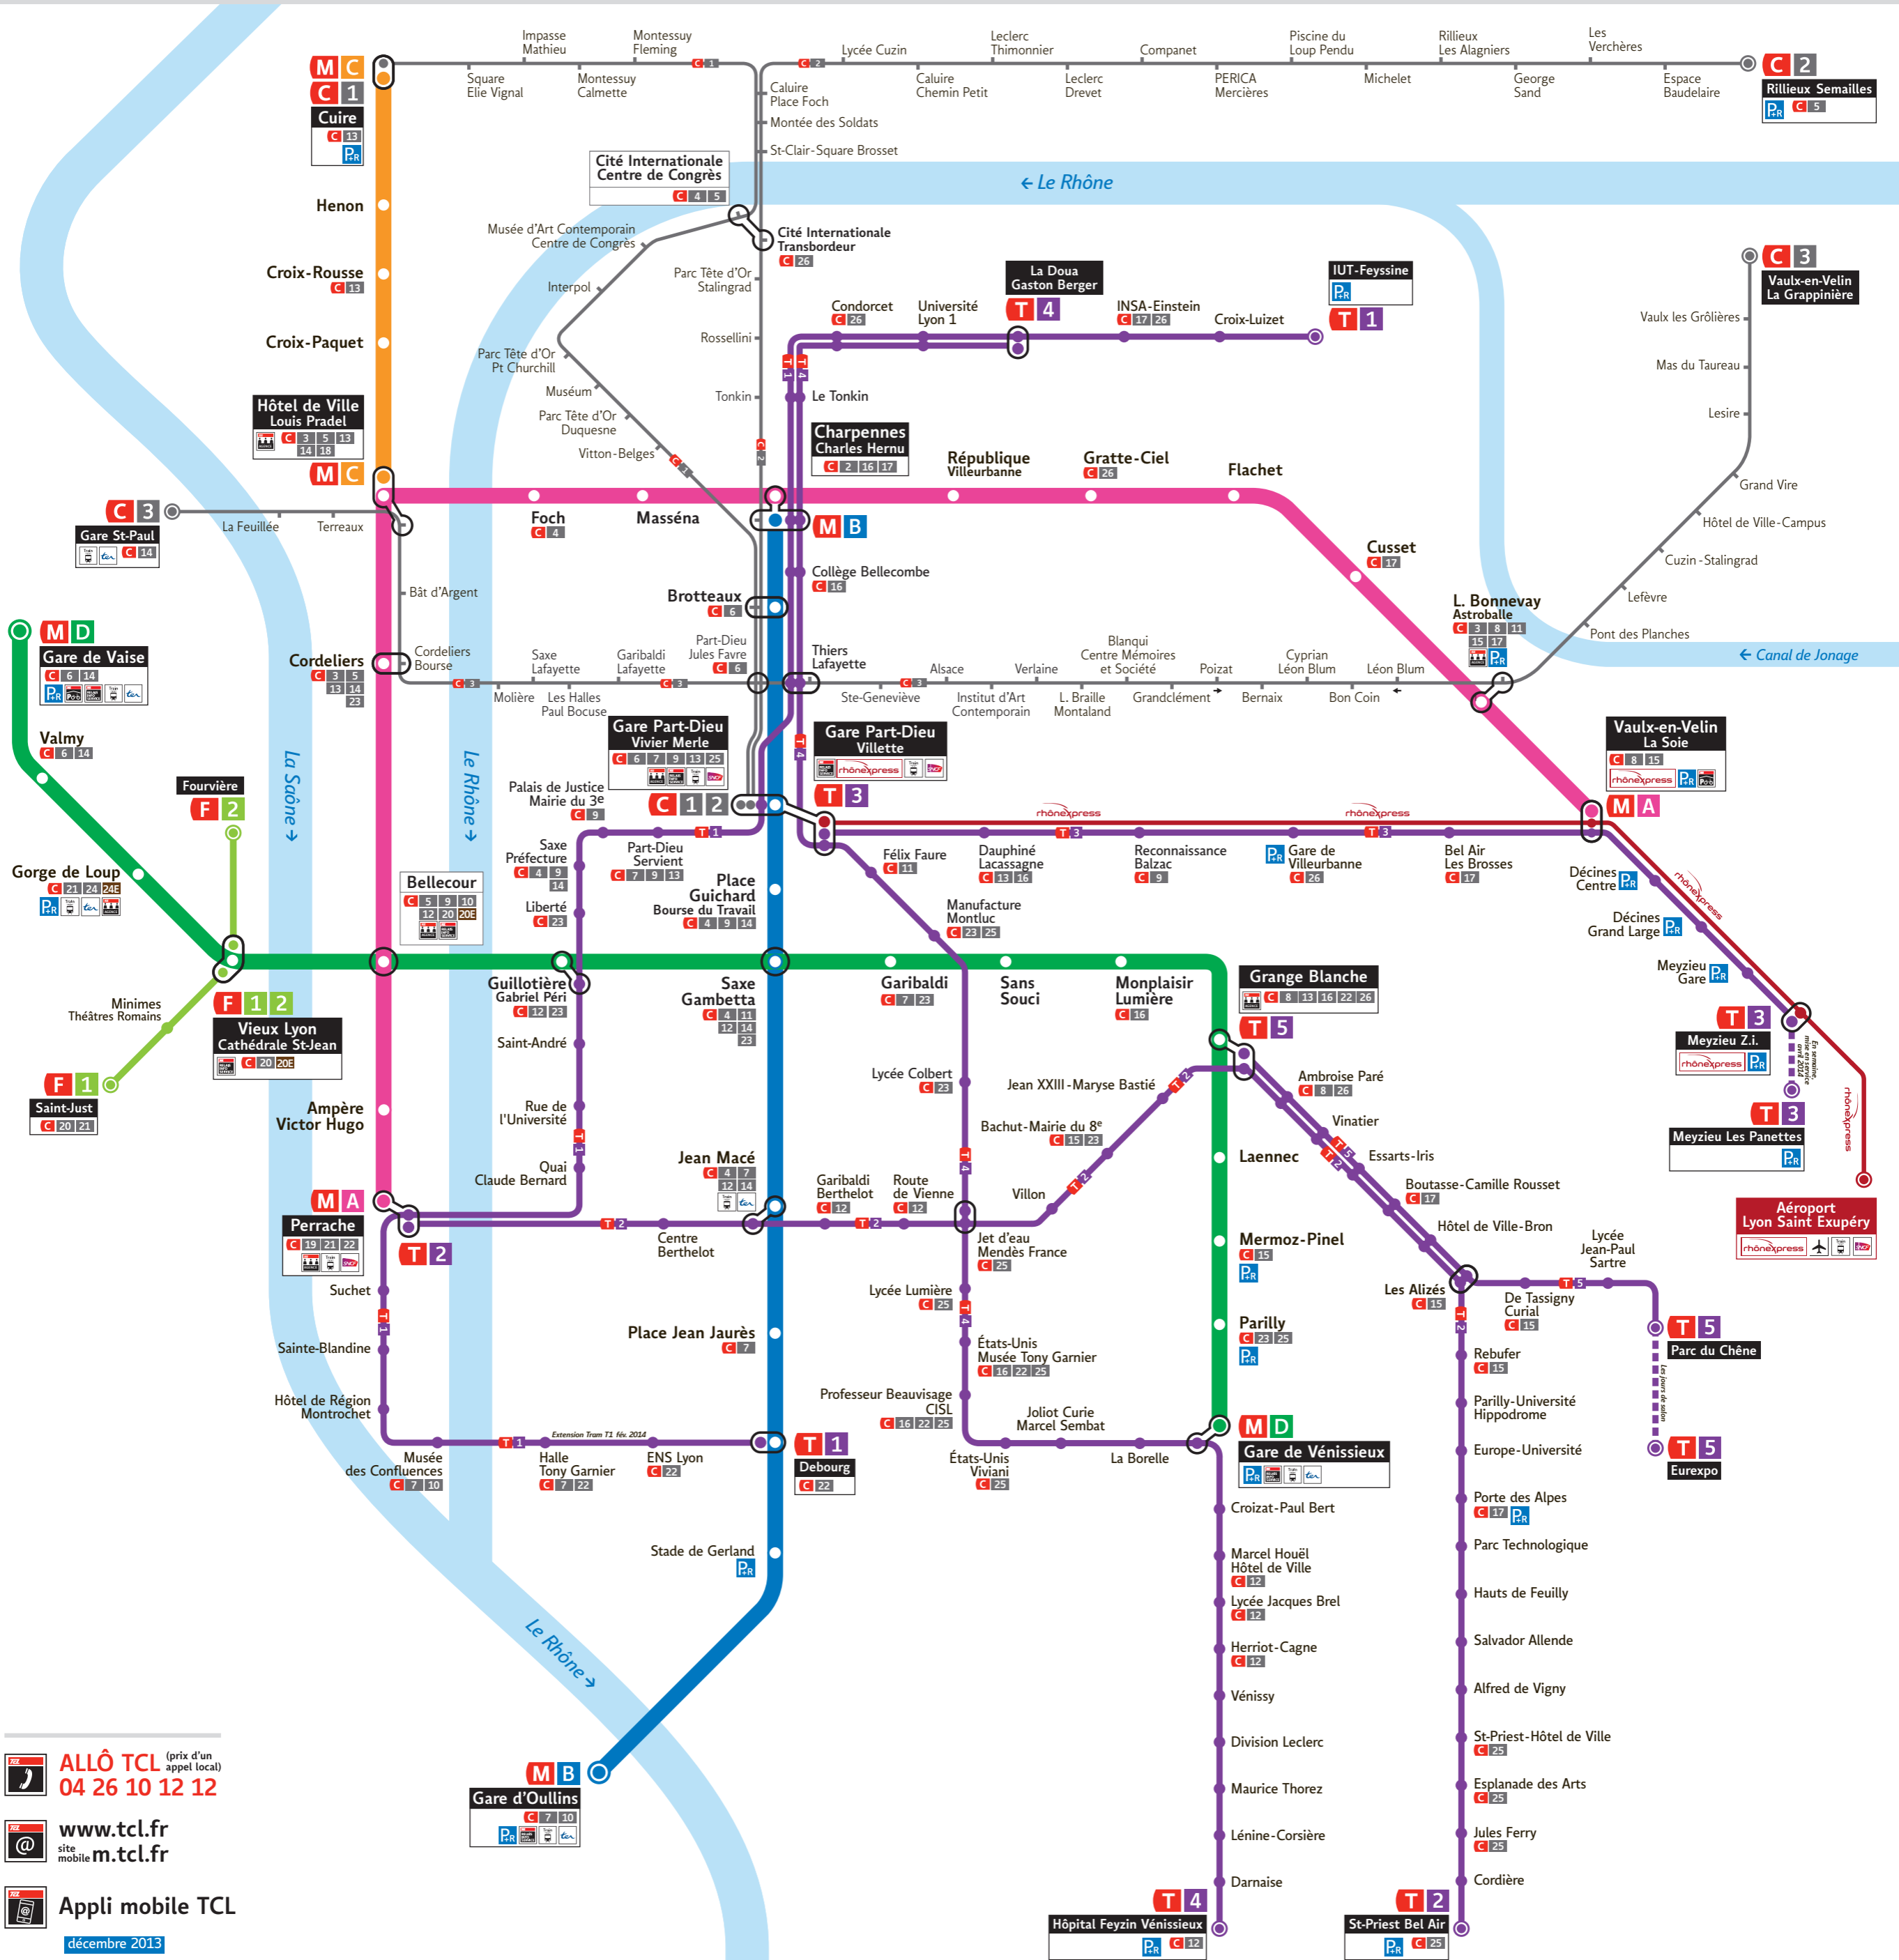

Plan lignes fortes

M Métro

T Tramway

C Ligne majeure de Bus
(en correspondance avec métro/tramway)

ALLÔ TCL (prix d'un appel local)
04 26 10 12 12

www.tcl.fr
site mobile m.tcl.fr

Appli mobile TCL
décembre 2013

MÉTRO

- MA** Perrache, Vaulx-en-Velin La Soie
- MB** Charpennes-Charles Hernu, Gare d'Oullins
- MC** Hôtel de Ville-Louis Pradel, Cuire
- MD** Gare de Vaise, Gare de Vénissieux

FUNICULAIRE

- F1** Vieux Lyon-Cathédrale St-Jean, Saint-Just
- F2** Vieux Lyon-Cathédrale St-Jean, Fourvière

TRAMWAY

- T1** Debourg (mise en service février 2014), Hôtel de Région - Montrochet, IUT-Feysine
- T2** Perrache, Saint-Priest Bel-Air
- T3** Gare Part-Dieu-Villette, Meyzieu Z.i., Meyzieu Les Panettes (en semaine, mise en service avril 2014)
- T4** Hôpital Feyzin Vénissieux, La Doua - Gaston Berger
- T5** Grange Blanche, Parc du Chêne, Eurexpo (les jours de salon)

Pour les autres lignes de bus se référer aux plans détaillés