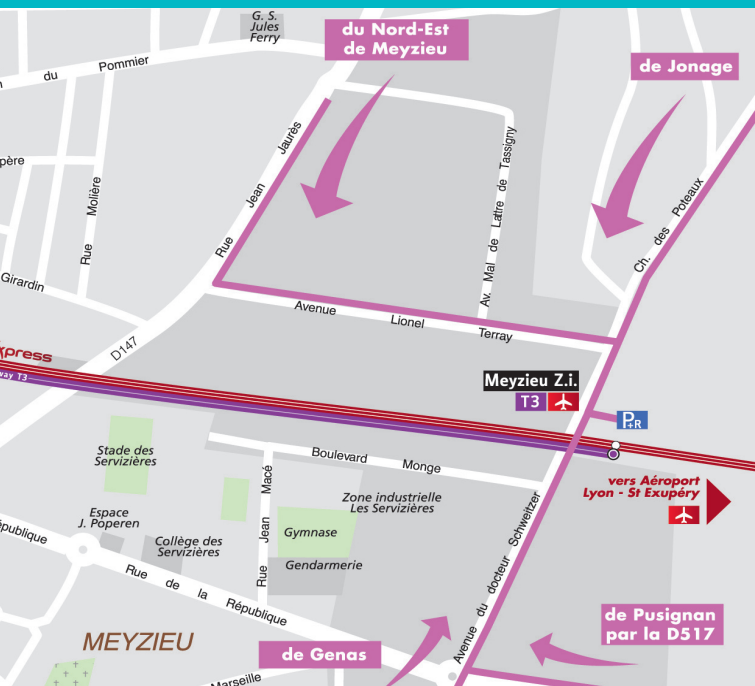

MEYZIEU Z.I.

PARC SURVEILLÉ, NON COUVERT ET CLOS

450 places de stationnement

Ouvert 7 jours sur 7. Fermé la nuit de 1h à 4h30
(stationnement de nuit non autorisé)

Correspondance tramway ligne T3

Contrôle d'accès